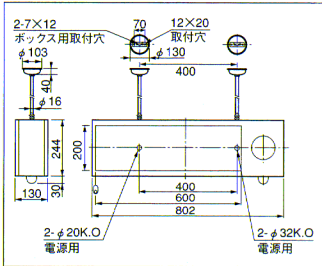

中形点滅形誘導音付加避難口誘導灯・20W×1

SH1-PPF10AF-201

(KSH21011A+C18PC)

**受注**

信号回路DC24V用 片面灯

1L 標準価格 **117,900円** (表示板込み価格)

本体: KSH21011A・1L 標準価格110,600円  
表示板 標準価格 3,900円  
適合吊具: C18PC 標準価格 3,400円

- 本体 鋼板・アイボリーホワイト色仕上 (マンセル6.3Y9.0/1.0) **非常時点灯 蛍光灯**
- 重さ 7.9kg
- ソケット L281T
- 電池 3N23DA, 3N25DA, 12N05DA
- 鋼板厚さ 0.8 (本体)
- 使用ランプ FL20SW

ランプ同梱包 表示板別梱包  
適合信号装置: EFS2401B 標準価格130,800円  
型式認定番号: @1AM112-860

中形避難口誘導灯・20W×1

SH1-FBC10-201

(KYH2071A)

壁埋込形

1L 標準価格 **44,300円** (表示板込み価格)

本体: KYH2071A・1L 標準価格 40,400円  
表示板 標準価格 3,900円

- 本体 鋼板 **非常時点灯 蛍光灯**
- 枠 鋼板・アイボリーホワイト色仕上 (マンセル6.3Y9.0/1.0)
- 重さ 4.0kg
- ソケット L281T
- 電池 3N23DA
- 鋼板厚さ 0.6 (本体)
- 使用ランプ FL20SW