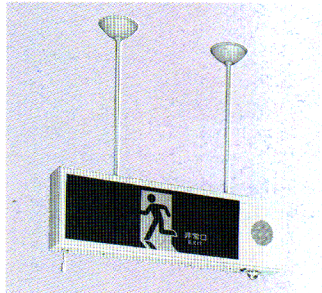

中形点滅形誘導音付加避難口誘導灯・20W×1

SH1-PPF10AF-201

(KSH21011A+C18PC)

**受注**

信号回路DC24V用 片面灯

1L 標準価格 **117,900円** (表示板込み価格)

本体: KSH21011A・1L 標準価格110,600円  
表示板 標準価格 3,900円  
適合吊具: C18PC 標準価格 3,400円

- 本体 鋼板・アイボリーホワイト色仕上 (マンセル6.3Y9.0/1.0) **非常時点灯 蛍光灯**
- 重さ 7.9kg
- ソケット L281T
- 電池 3N23DA, 3N25DA, 12N05DA
- 鋼板厚さ 0.8 (本体)
- 使用ランプ FL20SW

ランプ同梱包 表示板別梱包  
適合信号装置: EFS2401B 標準価格130,800円  
型式認定番号: @1AM112-860

中形避難口誘導灯・20W×1

SH1-FBC10-201

(KYH2071A)

壁埋込形

1L 標準価格 **44,300円** (表示板込み価格)

本体: KYH2071A・1L 標準価格 40,400円  
表示板 標準価格 3,900円

- 本体 鋼板 **非常時点灯 蛍光灯**
- 枠 鋼板・アイボリーホワイト色仕上 (マンセル6.3Y9.0/1.0)
- 重さ 4.0kg
- ソケット L281T
- 電池 3N23DA
- 鋼板厚さ 0.6 (本体)
- 使用ランプ FL20SW

ランプ同梱包 表示板別梱包  
適合埋込ボックス: BOX201 標準価格 6,500円  
型式認定番号: @1AM112-243

中形点滅形誘導音付加避難口誘導灯・20W×1

SH1-PPF11AF-201

(KSH21021A+C18PC)

**受注**

信号回路DC24V用 両面灯

1L 標準価格 **121,800円** (表示板込み価格)

本体: KSH21021A・1L 標準価格110,600円  
表示板 標準価格 7,800円  
適合吊具: C18PC 標準価格 3,400円