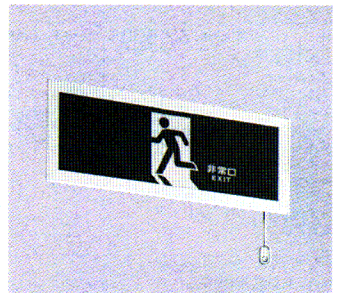

中形点滅形誘導音付加避難口誘導灯・20W×1

SH1-PPF10AF-201

(KSH21011A+C18PC)

**受注**

信号回路DC24V用 片面灯

1L 標準価格 **117,900円** (表示板込み価格)

本体: KSH21011A・1L 標準価格110,600円  
表示板 標準価格 3,900円  
適合吊具: C18PC 標準価格 3,400円

- 本体 鋼板・アイボリーホワイト色仕上 (マンセル6.3Y9.0/1.0) **非常時点灯 蛍光灯**
- 重さ 7.9kg
- ソケット L281T
- 電池 3N23DA, 3N25DA, 12N05DA
- 鋼板厚さ 0.8 (本体)
- 使用ランプ FL20SW

ランプ同梱包 表示板別梱包  
適合信号装置: EFS2401B 標準価格130,800円  
型式認定番号: @1AM112-860

中形避難口誘導灯・20W×1

SH1-FBC10-201

(KYH2071A)

壁埋込形

1L 標準価格 **44,300円** (表示板込み価格)

本体: KYH2071A・1L 標準価格 40,400円  
表示板 標準価格 3,900円

- 本体 鋼板 **非常時点灯 蛍光灯**
- 枠 鋼板・アイボリーホワイト色仕上 (マンセル6.3Y9.0/1.0)
- 重さ 4.0kg
- ソケット L281T
- 電池 3N23DA
- 鋼板厚さ 0.6 (本体)
- 使用ランプ FL20SW

ランプ同梱包 表示板別梱包  
適合埋込ボックス: BOX201 標準価格 6,500円  
型式認定番号: @1AM112-243

中形点滅形誘導音付加避難口誘導灯・20W×1

SH1-PPF11AF-201

(KSH21021A+C18PC)

**受注**

信号回路DC24V用 両面灯

1L 標準価格 **121,800円** (表示板込み価格)

本体: KSH21021A・1L 標準価格110,600円  
表示板 標準価格 7,800円  
適合吊具: C18PC 標準価格 3,400円