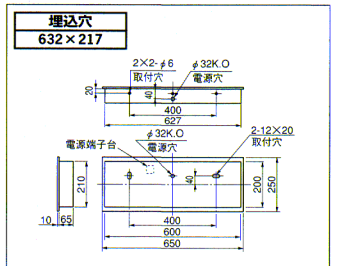

中形点滅形誘導音付加避難口誘導灯・20W×1

SH1-PPF10AF-201

(KSH21011A+C18PC)

**受注**

信号回路DC24V用 片面灯

1L 標準価格 **117,900円** (表示板込み価格)

本体: KSH21011A・1L 標準価格110,600円  
表示板 標準価格 3,900円  
適合吊具: C18PC 標準価格 3,400円

- 本体 鋼板・アイボリーホワイト色仕上 (マンセル6.3Y9.0/1.0) **非常時点灯 蛍光灯**
- 重さ 7.9kg
- ソケット L281T
- 電池 3N23DA, 3N25DA, 12N05DA
- 鋼板厚さ 0.8 (本体)
- 使用ランプ FL20SW

ランプ同梱包 表示板別梱包  
適合信号装置: EFS2401B 標準価格130,800円  
型式認定番号: @1AM112-860

中形避難口誘導灯・20W×1

SH1-FBC10-201

(KYH2071A)

壁埋込形

1L 標準価格 **44,300円** (表示板込み価格)

本体: KYH2071A・1L 標準価格 40,400円  
表示板 標準価格 3,900円

- 本体 鋼板 **非常時点灯 蛍光灯**
- 枠 鋼板・アイボリーホワイト色仕上 (マンセル6.3Y9.0/1.0)
- 重さ 4.0kg
- ソケット L281T
- 電池 3N23DA
- 鋼板厚さ 0.6 (本体)
- 使用ランプ FL20SW

ランプ同梱包 表示板別梱包  
適合埋込ボックス: BOX201 標準価格 6,500円  
型式認定番号: @1AM112-243

中形点滅形誘導音付加避難口誘導灯・20W×1

SH1-PPF11AF-201

(KSH21021A+C18PC)

**受注**

信号回路DC24V用 両面灯

1L 標準価格 **121,800円** (表示板込み価格)

本体: KSH21021A・1L 標準価格110,600円  
表示板 標準価格 7,800円  
適合吊具: C18PC 標準価格 3,400円