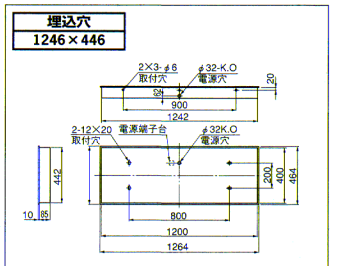

大形避難口誘導灯・40W×2

SH1-FBC10-402

(KYH4072A)

壁埋込形

1L 標準価格 **91,000円** (表示板込み価格)

本体: KYH4072A・1L 標準価格 79,000円
表示板 標準価格 12,000円

- ●本体 鋼板 **非常時点灯 蛍光灯**
- ●枠 鋼板・アイボリーホワイト色仕上 (マンセル6.3Y9.0/1.0)
- ●重さ 12.0kg
- ●ソケット L291T, L281T
- ●電池 7N23AA
- ●鋼板厚さ 0.8 (本体)
- ●使用ランプ FL40SW

ランプ同梱包 表示板別梱包
適合埋込ボックス: BOX4022 標準価格 13,200円
型式認定番号: @1AL122-94
●40W蛍光灯はPS形ランプを使用しないでください。