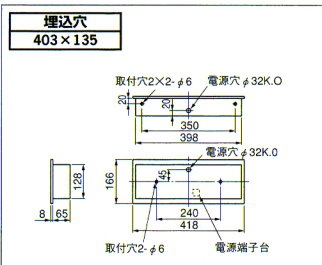

小形避難口誘導灯・10W×1

SH1-FBC10-101

(KYH1071A)

壁埋込形

1L 標準価格 **27,500円** (表示板込み価格)

本体: KYH1071A・1L 標準価格 26,800円
表示板 標準価格 700円

- ●本体 鋼板 **非常時点灯 蛍光灯**
- ●枠 鋼板・アイボリーホワイト色仕上 (マンセル6.3Y9.0/1.0)
- ●重さ 2.5kg
- ●ソケット L281T
- ●電池 2N20DA
- ●鋼板厚さ 0.6 (本体)
- ●使用ランプ FL10W

ランプ同梱包 表示板別梱包
適合埋込ボックス: BOX1021 標準価格 4,600円
型式認定番号: @1AS112-50