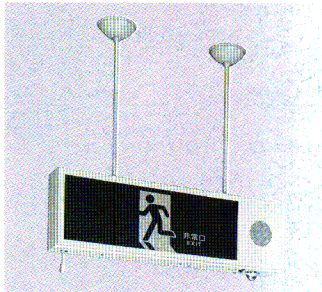

中形点滅形誘導音付加避難口誘導灯・20W×1

SH1-PPF10AF-201

(KSH21011A+C18PC)

**受注**

信号回路DC24V用 片面灯

1L 標準価格 **117,900円** (表示板込み価格)

本体: KSH21011A・1L 標準価格110,600円  
表示板 標準価格 3,900円  
適合吊具: C18PC 標準価格 3,400円

- 本体 鋼板・アイボリーホワイト色仕上 (マンセル6.3Y9.0/1.0) **非常時点灯 蛍光灯**
- 重さ 7.9kg
- ソケット L281T
- 電池 3N23DA, 3N25DA, 12N05DA
- 鋼板厚さ 0.8 (本体)
- 使用ランプ FL20SW

ランプ同梱包 表示板別梱包  
適合信号装置: EFS2401B 標準価格130,800円  
型式認定番号: @1AM112-860

中形避難口誘導灯・20W×1

SH1-FBC10-201

(KYH2071A)

壁埋込形

1L 標準価格 **44,300円** (表示板込み価格)

本体: KYH2071A・1L 標準価格 40,400円  
表示板 標準価格 3,900円

- 本体 鋼板 **非常時点灯 蛍光灯**
- 枠 鋼板・アイボリーホワイト色仕上 (マンセル6.3Y9.0/1.0)
- 重さ 4.0kg
- ソケット L281T
- 電池 3N23DA
- 鋼板厚さ 0.6 (本体)
- 使用ランプ FL20SW

ランプ同梱包 表示板別梱包  
適合埋込ボックス: BOX201 標準価格 6,500円  
型式認定番号: @1AM112-243

中形点滅形誘導音付加避難口誘導灯・20W×1

SH1-PPF11AF-201

(KSH21021A+C18PC)

**受注**

信号回路DC24V用 両面灯

1L 標準価格 **121,800円** (表示板込み価格)

本体: KSH21021A・1L 標準価格110,600円  
表示板 標準価格 7,800円  
適合吊具: C18PC 標準価格 3,400円

- 本体 鋼板・アイボリーホワイト色仕上 (マンセル6.3Y9.0/1.0) **非常時点灯 蛍光灯**
- 重さ 7.4kg
- ソケット L281T
- 電池 3N23DA, 3N25DA, 12N05DA
- 鋼板厚さ 0.8 (本体)
- 使用ランプ FL20SW

ランプ同梱包 表示板別梱包  
適合信号装置: EFS2401B 標準価格130,800円  
型式認定番号: @1AM212-861