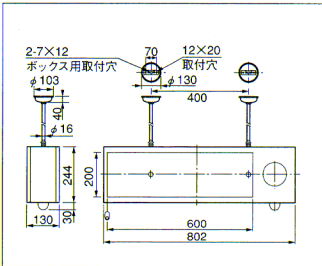

中形点滅形誘導音付加避難口誘導灯・20W×1

SH1-PPF10AF-201

(KSH21011A+C18PC)

**受注**

信号回路DC24V用 片面灯

1L 標準価格 **117,900円** (表示板込み価格)

本体: KSH21011A・1L 標準価格110,600円  
表示板 標準価格 3,900円  
適合吊具: C18PC 標準価格 3,400円

- 本体 鋼板・アイボリーホワイト色仕上 (マンセル6.3Y9.0/1.0) **非常時点灯 蛍光灯**
- 重さ 7.9kg
- ソケット L281T
- 電池 3N23DA, 3N25DA, 12N05DA
- 鋼板厚さ 0.8 (本体)
- 使用ランプ FL20SW

ランプ同梱包 表示板別梱包  
適合信号装置: EFS2401B 標準価格130,800円  
型式認定番号: @1AM112-860

中形避難口誘導灯・20W×1

SH1-FBC10-201

(KYH2071A)

壁埋込形

1L 標準価格 **44,300円** (表示板込み価格)

本体: KYH2071A・1L 標準価格 40,400円  
表示板 標準価格 3,900円

- 本体 鋼板 **非常時点灯 蛍光灯**
- 枠 鋼板・アイボリーホワイト色仕上 (マンセル6.3Y9.0/1.0)
- 重さ 4.0kg
- ソケット L281T
- 電池 3N23DA
- 鋼板厚さ 0.6 (本体)
- 使用ランプ FL20SW

ランプ同梱包 表示板別梱包  
適合埋込ボックス: BOX201 標準価格 6,500円  
型式認定番号: @1AM112-243

中形点滅形誘導音付加避難口誘導灯・20W×1

SH1-PPF11AF-201

(KSH21021A+C18PC)

**受注**

信号回路DC24V用 両面灯

1L 標準価格 **121,800円** (表示板込み価格)

本体: KSH21021A・1L 標準価格110,600円  
表示板 標準価格 7,800円  
適合吊具: C18PC 標準価格 3,400円

- 本体 鋼板・アイボリーホワイト色仕上 (マンセル6.3Y9.0/1.0) **非常時点灯 蛍光灯**
- 重さ 7.4kg
- ソケット L281T
- 電池 3N23DA, 3N25DA, 12N05DA
- 鋼板厚さ 0.8 (本体)
- 使用ランプ FL20SW

ランプ同梱包 表示板別梱包  
適合信号装置: EFS2401B 標準価格130,800円  
型式認定番号: @1AM212-861