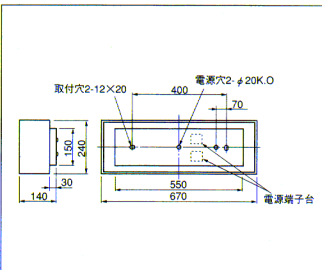

非常用照明器具・電源別置形・20W×2+40Wミニ電球

KO-I40 + FBF10-202
SKO-I40 + FST10-202
(FVR22072A)

受注

壁横付専用形

確認図番 (EF05309)

推奨ランプ FL20SW
全光束 1230 lm

定格	1H
消費電力 (W)	26
消費効率 (lm/W)	47.3

ランプ別梱包・電球同梱包・文字なし価格

※表示記号をご指示ください。