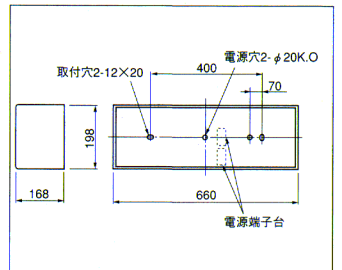

非常用照明器具・電源別置形・20W×2+40Wミニ電球

KO-I40 + FBF12-202
SKO-I40 + FST12-202
(FVR21452)

受注

壁横付専用形

確認図番 (EF05311)

推奨ランプ FL20SW
全光束 1230 lm

定格	1H
消費電力 (W)	26
消費効率 (lm/W)	47.3

ランプ別梱包・電球同梱包・文字なし価格

※表示記号をご指示ください。