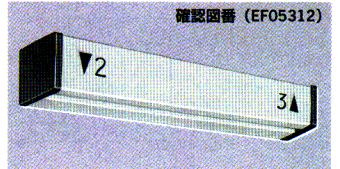

非常用照明器具・電源別置形・40W×2+40Wミニ電球

KO-I40 + FBF12-402
SKO-I40 + FST12-402
(FVR41462)

受注

壁横付専用形

確認図番 (EF05312)

推奨ランプ FLR40SW/M
全光束 6000 lm

定格	1RUH・2RUH
消費電力 (W)	86(79)
消費効率 (lm/W)	69.8(75.9)

ランプ別梱包・電球同梱包・文字なし価格

※表示記号をご指示ください。

( ) 内はPS形ランプ使用時