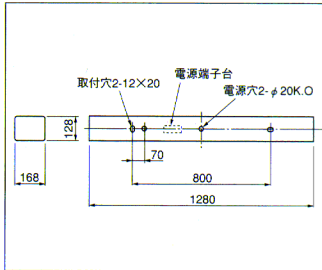

非常用照明器具・蓄電池内蔵形・40W×1

K1-FBF12-401
SK1-FST12-401
(FVH41851)

受注

壁横付専用形

確認図番 (EF05307)

推奨ランプ FLR40SW/M
全光束 3000 lm

定格	1RUH	2RUH
消費電力 (W)	47	49
消費効率 (lm/W)	63.8	61.2

ランプ別梱包・文字なし価格

※表示記号をご指示ください。