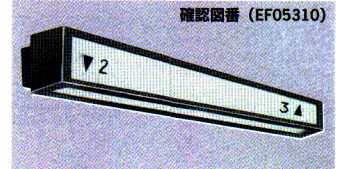

※表示記号をご指示ください。

非常用照明器具・電源別置形・40W×2+40Wミニ電球

KO-I40 + FBF10-402
SKO-I40 + FST10-402
(FVR42062A)

受注

壁横付専用形

確認図番 (EF05310)

推奨ランプ FLR40SW/M
全光束 6000 lm

定格	1RUH・2RUH
消費電力 (W)	86(79)
消費効率 (lm/W)	69.8(75.9)