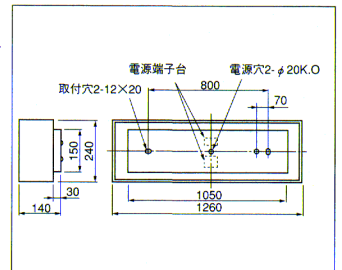

※表示記号をご指示ください。

非常用照明器具・電源別置形・40W×2+40Wミニ電球

KO-I40 + FBF10-402
SKO-I40 + FST10-402
(FVR42062A)

受注

壁横付専用形

確認図番 (EF05310)

推奨ランプ FLR40SW/M
全光束 6000 lm

定格	1RUH・2RUH
消費電力 (W)	86(79)
消費効率 (lm/W)	69.8(75.9)