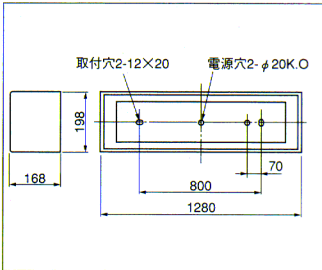

ランプ別梱包・電球同梱包・文字なし価格

※表示記号をご指示ください。

() 内はPS形ランプ使用時

非常用照明器具・蓄電池内蔵形・40W×2

K1-FBF12-402
SK1-FST12-402
(FVH41852)

受注

壁横付専用形

確認図番 (EF05308)