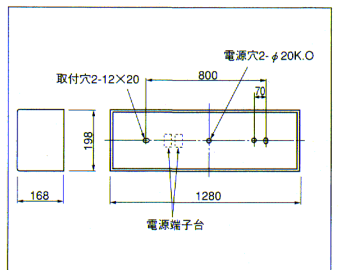

非常用照明器具・電源別置形・40W×2+40Wミニ電球

KO-I40 + FBF12-402
SKO-I40 + FST12-402
(FVR41462)

受注

壁横付専用形

確認図番 (EF05312)

推奨ランプ FLR40SW/M
全光束 6000 lm

定格	1RUH・2RUH
消費電力 (W)	86(79)
消費効率 (lm/W)	69.8(75.9)

ランプ別梱包・電球同梱包・文字なし価格

※表示記号をご指示ください。

( ) 内はPS形ランプ使用時