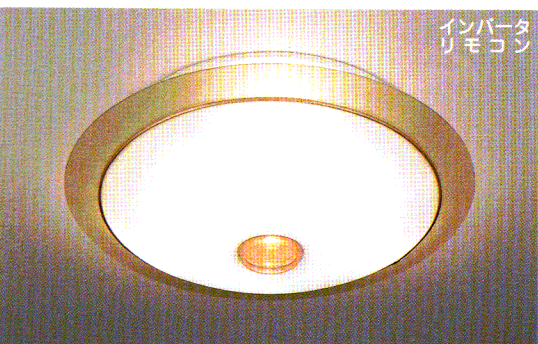

★ZG 5T ¥115,000

- ・(32W+40W)形円形ルピカ蛍光灯(ディ色)+25W形電球(ミニランプ)(E17)×3+50W形ダイクロミックミラー付ハロゲンランプ(E11)×1
- ・アクリルカバー 乳白色
- ・アクリル枠 スモークブラウン色
- ・ハロゲンランプ調光スイッチ付(0~100%) マニュアルスイッチ付
- ・幅φ730 高218 重7.0Kg
- ・高機能リモコン付
- ・時間差消灯機能付
- ・マイコン搭載
- ・最大消費電力173W(だんらんシーン)
- ・適合ハロゲンランプ形名
- ・(JDR110V50W<ビーム角23°>)

電72W	電120W
6~8畳	
簡易取付	
リング止め方式