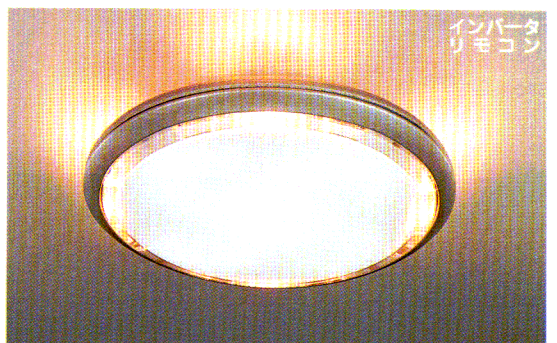

在庫僅少品

●在庫僅少品は形名の前に★印がついています。

●在庫僅少品には取付寸法図を掲載しておりません。納入仕様書につきましては、お近くの販売会社にお問い合わせください。

★ZL 1T ¥250,000

- ・20W形ルピカ蛍光灯(ディ色)×2+30W形円形ルピカ蛍光灯(ディ色)×4+40W形電球(ミニランプ)(E17)×4+50W形ダイクロミックミラー付ハロゲンランプ(E11)×4
- ・アクリルカバー 乳白色
- ・プラスチック枠 ブラウン色スウェード調
- ・ハロゲンランプ調光スイッチ付(0~100%) マニュアルスイッチ付
- ・タテ724 高210 ヨコ742 重10.0Kg
- ・ターンライト付
- ・高機能リモコン付
- ・マイコン搭載
- ・最大消費電力335W(パーティーシーン)
- ・適合ハロゲンランプ形名
- ・(JDR110V50W<ビーム角23°>)

電160W	電360W
8~12畳	
簡易取付	
爪方式D	
虫の入りにくい構造	

★ZL 1W ¥250,000

- ・20W形ルピカ蛍光灯(ディ色)×2+30W形円形ルピカ蛍光灯(ディ色)×4+40W形電球(ミニランプ)(E17)×4+50W形ダイクロミックミラー付ハロゲンランプ(E11)×4
- ・アクリルカバー 乳白色
- ・プラスチック枠 白色スウェード調
- ・ハロゲンランプ調光スイッチ付(0~100%) マニュアルスイッチ付
- ・タテ724 高210 ヨコ742 重10.0Kg
- ・ターンライト付
- ・高機能リモコン付
- ・マイコン搭載
- ・最大消費電力335W(パーティーシーン)
- ・適合ハロゲンランプ形名
- ・(JDR110V50W<ビーム角23°>)

電160W	電360W
8~12畳	
簡易取付	
爪方式D	
虫の入りにくい構造	

★ZL 2T ¥215,000

- ・30W形円形ルピカ蛍光灯(ディ色)×4+25W形電球(ミニランプ)(E17)×4+25W形電球(ミニランプ透明)(E17)×8
- ・アクリルカバー 乳白色
- ・アクリル枠 メタリックブラウン色
- ・ミニランプ(透明)調光スイッチ付(0~100%) マニュアルスイッチ付
- ・幅φ780 高170 重10.0Kg
- ・時間差消灯機能付
- ・高機能リモコン付
- ・マイコン搭載
- ・最大消費電力280W(だんらんシーン)