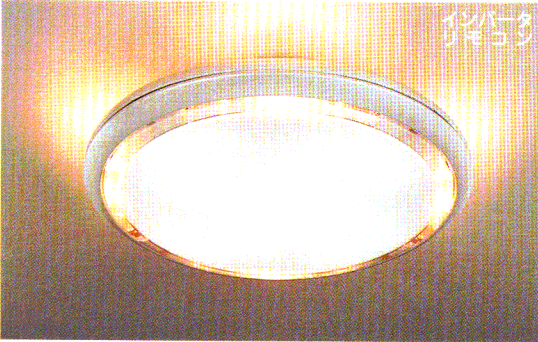

★ZL 2W ¥215,000

- ・30W形円形ルピカ蛍光灯(ディ色)×4+25W形電球(ミニランプ)(E17)×4+25W形電球(ミニランプ透明)(E17)×8
- ・アクリルカバー 乳白色
- ・アクリル枠 パールホワイト色
- ・ミニランプ(透明)調光スイッチ付(0~100%) マニュアルスイッチ付
- ・幅φ780 高170 重10.0Kg
- ・時間差消灯機能付
- ・高機能リモコン付
- ・マイコン搭載
- ・最大消費電力280W(だんらんシーン)

電120W	電300W
8~10畳	
簡易取付	
Vパネ方式