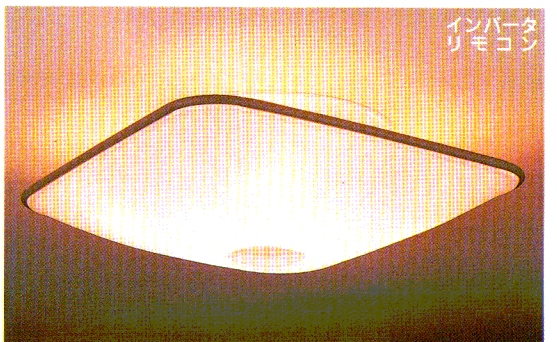

★ZG 7 ¥128,000

- ・(30W+32W+40W)形円形ルピカ蛍光灯(ディ色)+25W形電球(ミニランプ)(E17)×4+50W形ダイクロミックミラー付ハロゲンランプ(E11)×1
- ・アクリルカバー 乳白色(帯電防止仕様)
- ・ハロゲンランプ調光スイッチ付(0~100%) マニュアルスイッチ付
- ・幅φ730 高250 重8.0Kg
- ・時間差消灯機能付
- ・高機能リモコン付
- ・マイコン搭載
- ・最大消費電力230W(だんらんシーン)
- ・適合ハロゲンランプ形名
- ・(JDR110V50W<ビーム角23°>)

電102W	電150W
8~10畳	
簡易取付	
リング止め方式