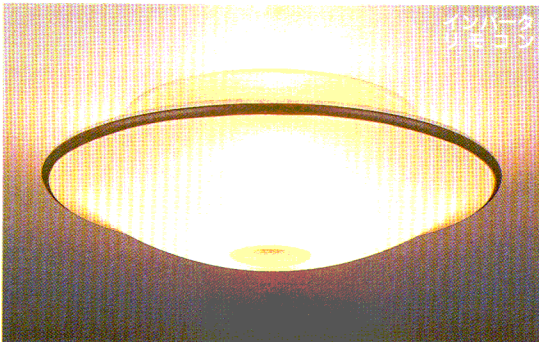

★ZG 6 ¥128,000

- ・(30W+32W+40W)形円形ルピカ蛍光灯(ディ色)+25W形電球(ミニランプ)(E17)×4+50W形ダイクロミックミラー付ハロゲンランプ(E11)×1
- ・アクリルカバー 乳白色(帯電防止仕様)
- ・ハロゲンランプ調光スイッチ付(0~100%) マニュアルスイッチ付
- ・幅φ750 高230 重8.0Kg
- ・時間差消灯機能付
- ・高機能リモコン付
- ・マイコン搭載
- ・最大消費電力230W(だんらんシーン)
- ・適合ハロゲンランプ形名
- ・(JDR110V50W<ビーム角23°>)

電102W	電150W
8~10畳	
簡易取付	
リング止め方式