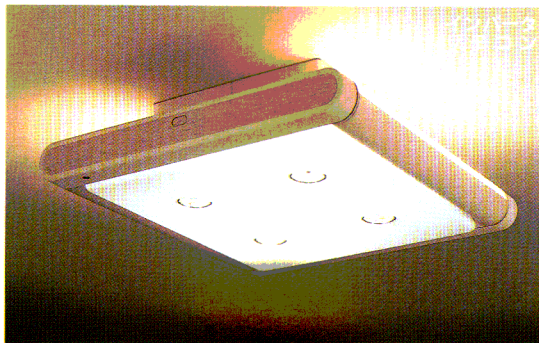

在庫僅少品

●在庫僅少品は形名の前に★印がついています。

●在庫僅少品には取付寸法図を掲載しておりません。納入仕様書につきましては、お近くの販売会社にお問い合わせください。

★ZL 1T ¥250,000

- ・20W形ルピカ蛍光灯(ディ色)×2+30W形円形ルピカ蛍光灯(ディ色)×4+40W形電球(ミニランプ)(E17)×4+50W形ダイクロミックミラー付ハロゲンランプ(E11)×4
- ・アクリルカバー 乳白色
- ・プラスチック枠 ブラウン色スウェード調
- ・ハロゲンランプ調光スイッチ付(0~100%) マニュアルスイッチ付
- ・タテ724 高210 ヨコ742 重10.0Kg
- ・ターンライト付
- ・高機能リモコン付
- ・マイコン搭載
- ・最大消費電力335W(パーティーシーン)
- ・適合ハロゲンランプ形名
- ・(JDR110V50W<ビーム角23°>)

電160W	電360W
8~12畳	
簡易取付	
爪方式D	
虫の入りにくい構造	

★ZL 1W ¥250,000

- ・20W形ルピカ蛍光灯(ディ色)×2+30W形円形ルピカ蛍光灯(ディ色)×4+40W形電球(ミニランプ)(E17)×4+50W形ダイクロミックミラー付ハロゲンランプ(E11)×4
- ・アクリルカバー 乳白色
- ・プラスチック枠 白色スウェード調
- ・ハロゲンランプ調光スイッチ付(0~100%) マニュアルスイッチ付
- ・タテ724 高210 ヨコ742 重10.0Kg
- ・ターンライト付
- ・高機能リモコン付
- ・マイコン搭載
- ・最大消費電力335W(パーティーシーン)
- ・適合ハロゲンランプ形名
- ・(JDR110V50W<ビーム角23°>)