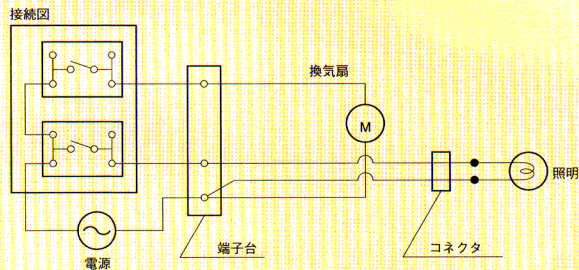

NEW

インバータ
カベコン

P-12SW
¥6,800

- ・寸法：幅70 高120 出4.3
- ・1個用スイッチボックスに適合
- ・オフライトつき
- ・100V/50/60Hz共用形

LCZ 1002W

別売品(VD-10LZ4とLCZ 1002Wの組合せ例)
三菱電機製専用換気扇
VD-10 LZ4
¥12,800

- ・埋込穴：180
- ・埋込高さ：165.5
- ・(換気扇本体下面を天井面とした場合)