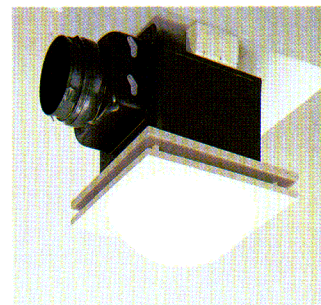

LCZ 1001W 白 60 W
¥16,100

- ・60W形電球(ボールランプG95)(E26)
- ・鋼板パネル 白色石目調
- ・幅 242 高149 重1.4Kg
- ・コネクター付
- ・三菱電機製専用換気扇VD-10LZ4 (¥12,800)を同時にご購入ください。

【浴室灯】(蛍光灯) / クラルテール

【クラルテール】

クラルテール

- いままで別々に取り付けいていた「照明」と「換気扇」。換気扇一体型トイレ用シーリング「クラルテール」なら、ひとつの場所に「照明」と「換気扇」が簡単に接続できるように設計されていますから、省スペースで天井面がスッキリとした印象に仕上がります。
- 昼間照明を使用しないときは、コントロールスイッチを切り替えて換気扇のみを作動させることもできます。

クラルテール【clartéir】

【clartéir】クラルテール…フランス語で「輝き・光名」

【air】エール…フランス語で「大気、空気」

- 換気扇(別売品)は照明器具をお求めの際、三菱電機製(VD-10LZ4)を同時にご購入ください。
- 専用取付台は、三菱電機製換気扇(VD-10LZ4)に含まれています。
- 浴室など湿気の多い場所ではご使用になれません。
- 専用コントロールパネルスイッチ(P-12SW)を別途お求めください。

NEW

インバータ
カベコン

P-12SW
¥6,800

- ・寸法：幅70 高120 出4.3
- ・1個用スイッチボックスに適合
- ・オフライトつき
- ・100V/50/60Hz共用形

LCZ 1002W

別売品(VD-10LZ4とLCZ 1002Wの組合せ例)
三菱電機製専用換気扇
VD-10 LZ4
¥12,800

- ・埋込穴：180
- ・埋込高さ：165.5
- ・(換気扇本体下面を天井面とした場合)