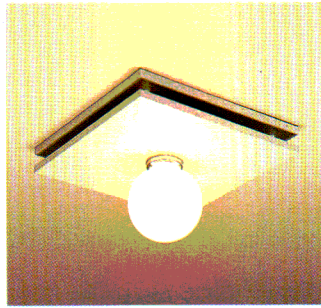

LCZ 1002W 白 60 W
¥20,700

- ・60W形電球(ミニクリプトランプ)(E17)
- ・アクリルカバー 乳白色
- ・鋼板パネル 白色石目調
- ・幅 242 高124 重1.4Kg
- ・コネクター付
- ・三菱電機製専用換気扇VD-10LZ4 (¥12,800)を同時にご購入ください。

LCZ 1002J 白 60 W
¥20,700

- ・60W形電球(ミニクリプトランプ)(E17)
- ・アクリルカバー 乳白色
- ・鋼板パネル モカベージュ色塗装
- ・幅 242 高124 重1.4Kg
- ・コネクター付
- ・三菱電機製専用換気扇VD-10LZ4 (¥12,800)を同時にご購入ください。

LCZ 1001W 白 60 W
¥16,100

- ・60W形電球(ボールランプG95)(E26)
- ・鋼板パネル 白色石目調
- ・幅 242 高149 重1.4Kg
- ・コネクター付
- ・三菱電機製専用換気扇VD-10LZ4 (¥12,800)を同時にご購入ください。

【浴室灯】(蛍光灯) / クラルテール

【クラルテール】

クラルテール

- いままで別々に取り付けいていた「照明」と「換気扇」。換気扇一体型トイレ用シーリング「クラルテール」なら、ひとつの場所に「照明」と「換気扇」が簡単に接続できるように設計されていますから、省スペースで天井面がスッキリとした印象に仕上がります。
- 昼間照明を使用しないときは、コントロールスイッチを切り替えて換気扇のみを作動させることもできます。

クラルテール【clartéir】

【clartéir】クラルテール…フランス語で「輝き・光名」

【air】エール…フランス語で「大気、空気」

- 換気扇(別売品)は照明器具をお求めの際、三菱電機製(VD-10LZ4)を同時にご購入ください。
- 専用取付台は、三菱電機製換気扇(VD-10LZ4)に含まれています。
- 浴室など湿気の多い場所ではご使用になれません。
- 専用コントロールパネルスイッチ(P-12SW)を別途お求めください。