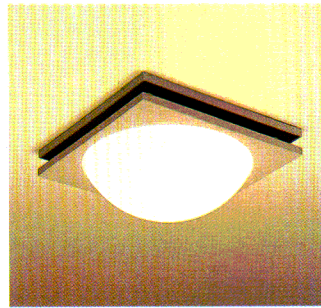

LCZ 1002W 白 60 W
¥20,700

- ・60W形電球(ミニクリプトランプ)(E17)
- ・アクリルカバー 乳白色
- ・鋼板パネル 白色石目調
- ・幅 242 高124 重1.4Kg
- ・コネクター付
- ・三菱電機製専用換気扇VD-10LZ4 (¥12,800)を同時にご購入ください。

LCZ 1002J 白 60 W
¥20,700

- ・60W形電球(ミニクリプトランプ)(E17)
- ・アクリルカバー 乳白色
- ・鋼板パネル モカベージュ色塗装
- ・幅 242 高124 重1.4Kg
- ・コネクター付
- ・三菱電機製専用換気扇VD-10LZ4 (¥12,800)を同時にご購入ください。

LCZ 1001W 白 60 W
¥16,100

- ・60W形電球(ボールランプG95)(E26)
- ・鋼板パネル 白色石目調
- ・幅 242 高149 重1.4Kg
- ・コネクター付
- ・三菱電機製専用換気扇VD-10LZ4 (¥12,800)を同時にご購入ください。

【浴室灯】(蛍光灯) / クラルテール

【クラルテール】

クラルテール

- いままで別々に取り付けいていた「照明」と「換気扇」。換気扇一体型トイレ用シーリング「クラルテール」なら、ひとつの場所に「照明」と「換気扇」が簡単に接続できるように設計されていますから、省スペースで天井面がスッキリとした印象に仕上がります。
- 昼間照明を使用しないときは、コントロールスイッチを切り替えて換気扇のみを作動させることもできます。