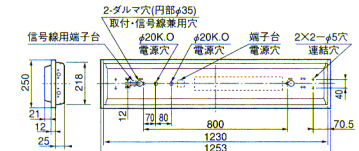

YBM4322

1ECK	◎標準価格	36,900円
2ECK	◎標準価格	36,900円
1EDK	◎標準価格	30,900円
2EDK	◎標準価格	30,900円

●重さ 4.0kg

●本体 鋼板・白色仕上げ
●ルーバ 鋼板・白色仕上げ
●反射板 鋼板・白色仕上げ
●ソケット L401T
●鋼板厚さ 0.6 (本体) 0.6 (反射板)

ランプ別梱包
適合連結金具: REB52 標準価格 1500円 (P174)

推奨ランプ FHF32EX-N

全光束 9000 lm

定格	消費電力 (W)	消費効率 (lm/W)
1ECK	99	90.9
2ECK	97	92.8
1EDK	99	90.9
2EDK	97	92.8

埋込穴 220×1235 ★連続埋込穴長手寸法 1253×N-18 (Nは器具台数を示します)