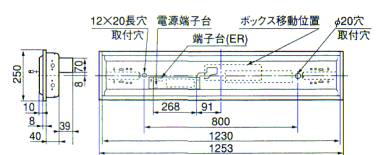

照明制御・調光システム

推奨ランプ FHF32EX-N

全光束 9000 lm

定格	消費電力 (W)	消費効率 (lm/W)
1ECK	99	90.9
2ECK	97	92.8
1EDK	99	90.9
2EDK	97	92.8

埋込穴 220×1235 ★連続埋込穴長手寸法 1253×N-18 (Nは器具台数を示します)

推奨ランプ FHF32EX-N

全光束 9000 lm

定格	消費電力 (W)	消費効率 (lm/W)
1ECK	104	86.5
2ECK	102	88.2
1EDK	104	86.5
2EDK	102	88.2

埋込穴 220×1235 ★連続埋込穴長手寸法 1253×N-18 (Nは器具台数を示します)

光束比50.0% 保守率0.70 廊下巾2.00m 照度2.0lx範囲

器具高さ	2.1	2.4	2.6	3	4	5	6	7
単体配置 A1	4.3	4.6	4.8	5.1	5.7	6.1	6.2	6.1
単体配置 A'1	4.3	4.6	4.8	5.1	5.8	6.2	6.3	6.3
単体配置 B1	3.9	4.2	4.3	4.6	5.1	5.3	5.4	5.3
直線配置 A2	9.9	10.7	11.1	12	13.8	15.3	16.3	17
直線配置 B2	9.3	10	10.4	11.2	12.7	13.8	14.5	15
四角配置 A4	8.4	9	9.5	10.3	12	13.4	14.5	15.5
四角配置 B4	7.9	8.5	8.9	9.5	11	12.1	12.9	13.7