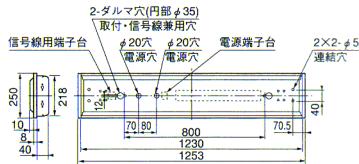

Cチャンネル回避形 マルチファインタイプ

YBMH4252A

1ECK	◎標準価格	94,000円
2ECK	◎標準価格	94,000円
1EDK	◎標準価格	88,000円
2EDK	◎標準価格	88,000円

●重さ 4.9kg

●本体 鋼板・白色仕上げ
●ルーバ 鋼板・白色仕上げ
●反射板 鋼板・白色仕上げ
●ボックス 鋼板・亜鉛メッキ仕上げ
●ソケット L401T
●電池 7N25AA
●鋼板厚さ 0.6 (本体) 0.6 (反射板)
●充電インジケータ付

ランプ別梱包
適合連結金具: REB52 標準価格 1500円 (P174)
同タイプ器具: YB4252A (P70)

●非常時には2灯中の1灯が1600lmで点灯します。

照明制御・調光システム

推奨ランプ FHF32EX-N

全光束 9000 lm

定格	消費電力 (W)	消費効率 (lm/W)
1ECK	99	90.9
2ECK	97	92.8
1EDK	99	90.9
2EDK	97	92.8

埋込穴 220×1235 ★連続埋込穴長手寸法 1253×N-18 (Nは器具台数を示します)