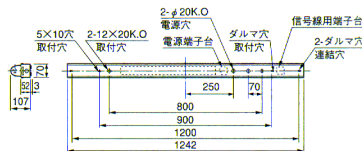

推奨ランプ FHF32EX-N

全光束 4500 lm

定格	消費電力 (W)	消費効率 (lm/W)
1ECK	50	90.0
2ECK	49	91.8
1EDK	50	90.0
2EDK	49	91.8