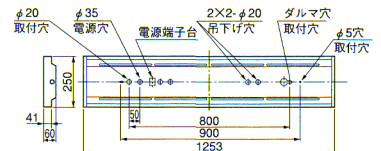

- ◎本体 鋼板・白色仕上
- ◎反射板 鋼板・白色仕上
- ◎ソケット L401T
- ◎銅板厚さ 0.6 (本体) 0.4 (反射板)

ランプ別梱包
適合吊具: C17PW 1,400円 (P173)

推奨ランプ FHF32EX-N

全光束 9000 lm

推奨ランプ FHF32EX-N

全光束 9000 lm

定格	消費電力 (W)	消費効率 (lm/W)
1ECK	99	90.9
2ECK	97	92.8
1EDK	99	90.9
2EDK	97	92.8