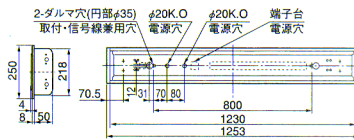

◎重さ 3.3kg

- ◎本体 鋼板・白色仕上
- ◎反射板 鋼板・白色仕上
- ◎ソケット L401T
- ◎銅板厚さ 0.6 (本体) 0.4 (反射板)

ランプ別梱包
適合連結金具: REB52 ◎標準価格 700円 (P174)

推奨ランプ FHF32EX-N

全光束 9000 lm

埋込穴 220×1235 ★連続埋込穴長手寸法 1253×N-18 (Nは器具台数を示します)

定格	消費電力 (W)	消費効率 (lm/W)
1ECK	99	90.9
2ECK	97	92.8
1EDK	99	90.9
2EDK	97	92.8

推奨ランプ FHF32EX-N

全光束 9000 lm

埋込穴 220×1235 ★連続埋込穴長手寸法 1253×N-18 (Nは器具台数を示します)

定格	消費電力 (W)	消費効率 (lm/W)
1ECK	99	90.9
2ECK	97	92.8
1EDK	99	90.9
2EDK	97	92.8

マルチファインタイプ

遮光角 横方向 24度
縦方向 15度

連続調光 5%~25%
1ECK-2ECK 1EDK-2EDK
速結端子