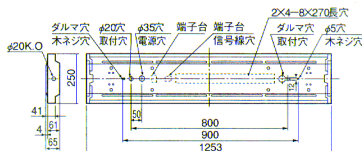

推奨ランプ FHF32EX-N

全光束 9000 lm