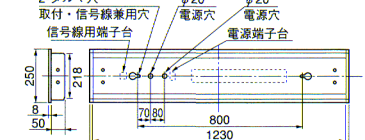

◎重さ 3.3kg

- ◎本体 鋼板・白色仕上
- ◎反射板 鋼板・白色仕上
- ◎ソケット L401T
- ◎銅板厚さ 0.6 (本体) 0.4 (反射板)

ランプ別梱包
適合連結金具: REB52 ◎標準価格 700円 (P174)

推奨ランプ FHF32EX-N

全光束 9000 lm

埋込穴 220×1235 ★連続埋込穴長手寸法 1253×N-18 (Nは器具台数を示します)

定格	消費電力 (W)	消費効率 (lm/W)
1ECK	99	90.9
2ECK	97	92.8
1EDK	99	90.9
2EDK	97	92.8

推奨ランプ FHF32EX-N

全光束 9000 lm

埋込穴 220×1235 ★連続埋込穴長手寸法 1253×N-18 (Nは器具台数を示します)

定格	消費電力 (W)	消費効率 (lm/W)
1ECK	99	90.9
2ECK	97	92.8
1EDK	99	90.9
2EDK	97	92.8

マルチファインタイプ

遮光角 横方向 24度
縦方向 15度

連続調光 5%~25%
1ECK-2ECK 1EDK-2EDK
速結端子