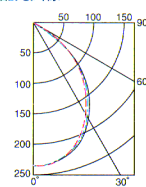

Hfファインベース 既設天井対応形

一般天井用

OAプラスチックルーバ

V1タイプ

L4302

◎標準価格 18,500円

- ●枠 鋼板・白色仕上
- ●ルーバ プラスチック・鏡面仕上
- ●重さ 2.7kg

※非常灯には使用できません。

透光角	横方向	35度
	縦方向	35度

YB4112+L4302の場合

■配光曲線

■照明率表

OAプラスチックルーバ

V2タイプ

L4312

◎標準価格 18,500円

- ●枠 鋼板・白色仕上
- ●ルーバ プラスチック・半鏡面仕上
- ●重さ 2.7kg

※非常灯には使用できません。

透光角	横方向	35度
	縦方向	35度

YB4112+L4312の場合

■配光曲線

■照明率表

OAプラスチックルーバ

V3タイプ

L4412

◎標準価格 18,500円

- ●枠 鋼板・白色仕上
- ●ルーバ プラスチック・白色仕上
- ●重さ 2.7kg

※非常灯には使用できません。

透光角	横方向	35度
	縦方向	35度

YB4112+L4412の場合

■配光曲線

■照明率表

反射率 (%)