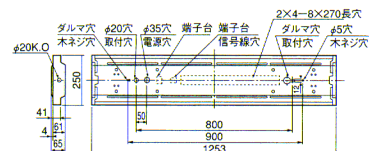

全光束 9000 lm

定格	消費電力 (W)	消費効率 (lm/W)
1ECK	99	90.9
2ECK	97	92.8
1EDK	99	90.9
2EDK	97	92.8