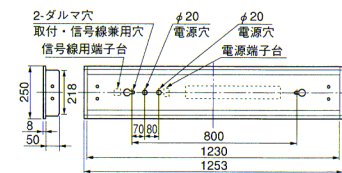

マルチファインタイプ

推奨ランプ FHF32EX-N