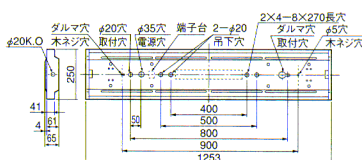

推奨ランプ FHF32EX-N