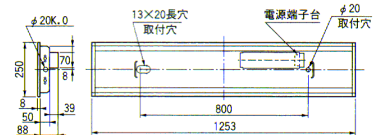

推奨ランプ FHF32EX-N

全光束 9000 lm

定格	消費電力 (W)	消費効率 (lm/W)
1ECK	99	90.9
2ECK	97	92.8
1EDK	99	90.9
2EDK	97	92.8

埋込穴 220×1235 ★連続埋込穴長手寸法 1253×N-18 (Nは器具台数を示します)

推奨ランプ FHF32EX-N

全光束 9000 lm

定格	消費電力 (W)	消費効率 (lm/W)
1EU	104	86.5
2EU	102	88.2

埋込穴 220×1235 ★連続埋込穴長手寸法 1253×N-18 (Nは器具台数を示します)

光束比50.0% 保守率0.70 照下巾2.00m 照度2.0lx範囲

器具高さ	2.1	2.4	2.6	3	4	5	6	7
単体 配置	A1 3.6	3.9	4.1	4.4	5.1	5.6	5.9	6.1
B1 4.5	4.8	4.9	5.2	5.7	5.9	6	5.9	
直線 配置	A2 8.2	8.9	9.4	10	12	14	15	16
B2 10	11	12	12	14	15	16	17	
四角 配置	A4 6.8	7.4	7.8	8.5	10	12	13	14
B4 8.6	9.3	9.7	10	12	13	14	15	