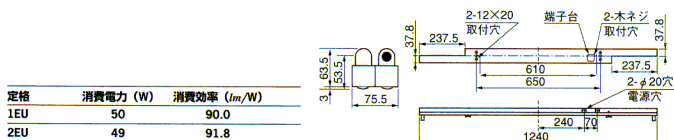

FHF 32W×1

YLM4011

1ECK ●標準価格 24,700円
2ECK ●標準価格 24,700円
1EDK ●標準価格 18,700円
2EDK ●標準価格 18,700円

●重さ 1.6kg

1. ●本体 鋼板・亜鉛メッキ仕上
   - ●反射板 鋼板・白色仕上
   - ●ソケット L301T
   - ●鋼板厚さ 0.5 (本体) 0.5 (反射板)
2. ランプ別梱包

推奨ランプ FHF32EX-N

全光束 4500 lm