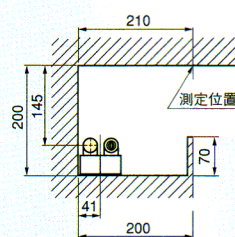

断面を薄くすることで、取付制限を緩和。

従来トラフ形と比較して、約30mmの薄型化を実現。用途の幅が広がります。

連結部の長さを自由に調節可能。

連結部の重ね合せの長さを100~235mmの範囲で調節が可能。範囲に合わせた長さにできます。

FHF 32W×1

YL4011

1EU (PH) ●標準価格 15,400円
 2EU (PH) ●標準価格 15,400円

●重さ 1.6kg