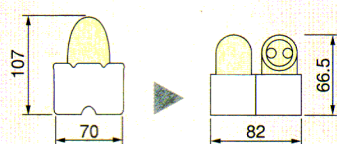

断面を薄くすることで、取付制限を緩和。

従来トラフ形と比較して、約30mmの薄型化を実現。用途の幅が広がります。

連結部の長さを自由に調節可能。

連結部の重ね合せの長さを100~235mmの範囲で調節が可能。範囲に合わせた長さにできます。

FHF 32W×1

YL4011

1EU (PH) ●標準価格 15,400円
 2EU (PH) ●標準価格 15,400円

●重さ 1.6kg