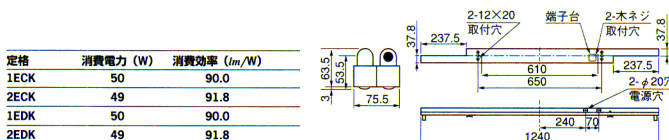

推奨ランプ FHF32EX-N

全光束 4500 lm

標準価格には消費税は含まれておりません。

推奨ランプ FHF32EX-N

全光束 4500 lm

工事用蛍光灯器具 Hfシリーズ (用途別)