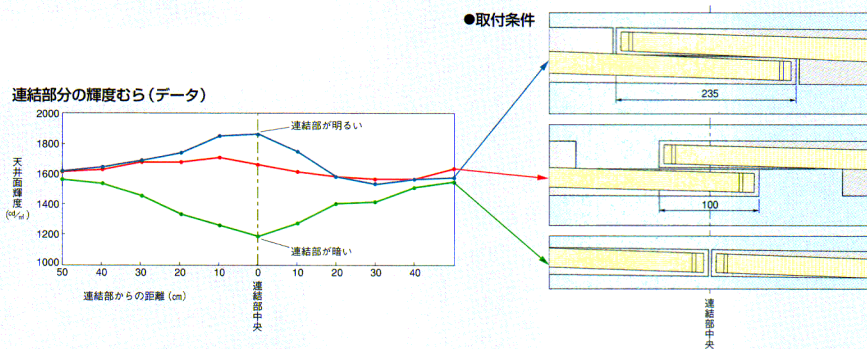

断面を薄くすることで、取付制限を緩和。

従来トラフ形と比較して、約30mmの薄型化を実現。用途の幅が広がります。

連結部の長さを自由に調節可能。

連結部の重ね合せの長さを100~235mmの範囲で調節が可能。範囲に合わせた長さにできます。

FHF 32W×1

YL4011

1EU (PH) ●標準価格 15,400円
 2EU (PH) ●標準価格 15,400円

●重さ 1.6kg