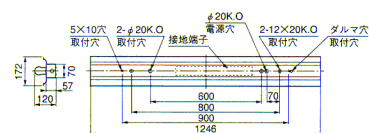

定格	消費電力 (W)	消費効率 (lm/W)
1EU	50	90.0
2EU	49	91.8

標準価格には消費税は含まれておりません。