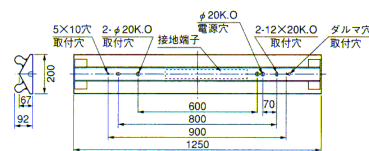

定格	消費電力 (W)	消費効率 (lm/W)
1EU	99	90.9
2EU	97	92.8