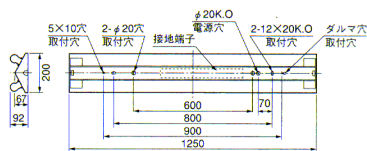

定格	消費電力 (W)	消費効率 (lm/W)
1EU	99	90.9
2EU	97	92.8

推奨ランプ FHF32EX-N

全光束 9000 lm