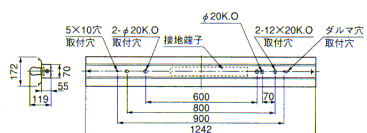

定格	消費電力 (W)	消費効率 (lm/W)
1EU	50	90.0
2EU	49	91.8

推奨ランプ FHF32EX-N

全光束 4500 lm