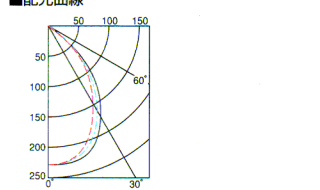

L4262

- ★標準価格 20,700円
- ●重さ 3.6kg
- ●枠 鋼板・白色仕上
- ●ルーバ プラスチック・白色仕上
- ●非常灯には使用できません。
- ●Tバーピッチ 330mm

- 透光率 横方向 35度 縦方向 35度
- YS4032 + L4262の場合

■配光曲線