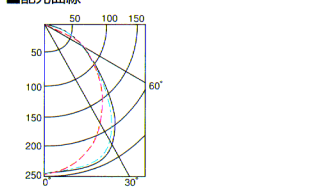

L4392W

- ★標準価格 30,000円
- ●重さ 3.0kg
- ●枠 鋼板・白色仕上
- ●ルーバ アルミ・透明仕上
- ●Tバーピッチ 330mm

YS4032 + L4392Wの場合

■配光曲線