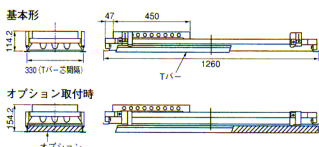

FHF 32W×3

基本形 既設天井対応形 オプション取付可能形

YS4033

- 1EU (PH) ★標準価格 46,500円
- 2EU (PH) ★標準価格 46,500円
- 1ESH (PT) ★標準価格 51,000円
- 2ESH (PT) ★標準価格 51,000円

- ●重さ 4.5kg
- ●反射板 鋼板・白色仕上
- ●端板 鋼板・白色仕上
- ●つまみネジ P1
- ●ソケット W741T,W761T
- ●鋼板厚さ 0.8 (反射板) 0.5 (端板)
- ランプ別梱包
- ●Tバーピッチ 330mm

OAプラスチックルーバ

V1タイプ

L4242

- ★標準価格 20,700円
- ●重さ 3.6kg
- ●枠 鋼板・白色仕上
- ●ルーバ プラスチック・鏡面仕上
- ●非常灯には使用できません。

- 透光率 横方向 35度 縦方向 35度
- YS4032 + L4242の場合

■配光曲線

■照明率表

照射率 (%)		照射率 (X0.01)														
天井厚	床	0.4	0.6	0.8	1.0	1.25	1.5	2.0	2.5	3.0	4.0	5.0	7.0	10.0		
70	10	22	30	34	37	40	41	43	44	45	46	46	47	47		
50	10	17	25	29	33	36	38	40	42	43	44	45	45	46		
30	10	15	23	27	31	35	36	39	41	42	43	44	45	45		
10	10	13	21	25	29	33	35	38	40	41	43	43	45	45		
70	10	17	25	29	33	36	38	40	42	43	44	45	45	46		
50	10	14	23	27	31	34	36	39	40	41	43	43	44	45		
30	10	15	23	27	31	34	36	39	41	42	43	44	45	45		
10	10	13	21	25	29	33	34	37	39	40	42	43	43	44		
50	10	17	25	29	33	36	38	40	41	42	43	44	45	45		
30	10	14	23	27	31	34	36	39	40	41	43	43	44	45		
10	10	13	21	25	29	33	34	37	39	40	42	43	43	44		
0	0	0	0	12	20	24	28	32	33	36	38	39	40	41	42	42

OAプラスチックルーバ

V1タイプ

L4252

- ★標準価格 20,700円
- ●重さ 3.6kg
- ●枠 鋼板・白色仕上
- ●ルーバ プラスチック・半鏡面仕上
- ●非常灯には使用できません。
- ●Tバーピッチ 330mm

- 透光率 横方向 35度 縦方向 35度
- YS4032 + L4252の場合

■配光曲線

■照明率表

照射率 (%)		照射率 (X0.01)														
天井厚	床	0.4	0.6	0.8	1.0	1.25	1.5	2.0	2.5	3.0	4.0	5.0	7.0	10.0		
70	10	22	30	34	37	40	41	43	44	45	46	46	47	47		
50	10	17	25	29	33	36	38	40	42	43	44	45	45	46		
30	10	14	23	27	31	34	36	39	41	42	43	44	45	45		
10	10	12	21	25	29	33	34	37	40	41	43	43	45	45		
70	10	17	25	29	33	36	38	40	42	43	44	45	45	46		
50	10	14	23	27	31	34	36	39	40	41	43	43	44	45		
30	10	14	23	27	31	34	36	39	41	42	43	44	45	45		
10	10	12	21	24	28	32	34	37	39	40	42	43	43	44		
50	10	17	25	29	33	36	37	40	41	42	43	44	45	45		
30	10	14	23	27	31	34	35	38	40	41	42	43	44	44		
10	10	12	21	24	28	32	34	37	39	40	42	43	43	44		
30	10	14	23	26	30	33	35	38	39	40	42	43	43	44		
10	10	12	20	24	28	32	34	37	39	40	41	42	43	43		
0	0	0	0	12	20	23	27	31	33	36	38	39	40	41	41	42

OAプラスチックルーバ

V3タイプ

L4262

- ★標準価格 20,700円
- ●重さ 3.6kg
- ●枠 鋼板・白色仕上
- ●ルーバ プラスチック・白色仕上
- ●非常灯には使用できません。
- ●Tバーピッチ 330mm

- 透光率 横方向 35度 縦方向 35度
- YS4032 + L4262の場合

■配光曲線

■照明率表