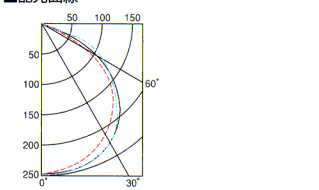

D4042

- ★標準価格 15,400円
- ●重さ 3.4kg
- ●枠 鋼板・白色仕上
- ●カバー アクリル・透明仕上
- ●非常灯および空調形器具には使用できません。
- ●Tバーピッチ 330mm

YS4032 + D4042の場合

■配光曲線