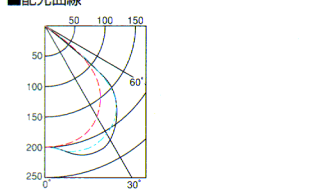

L4252

- ★標準価格 20,700円
- ●重さ 3.6kg
- ●枠 鋼板・白色仕上
- ●ルーバ プラスチック・半鏡面仕上
- ●非常灯には使用できません。
- ●Tバーピッチ 330mm

- 透光率 横方向 35度 縦方向 35度
- YS4032 + L4252の場合

■配光曲線