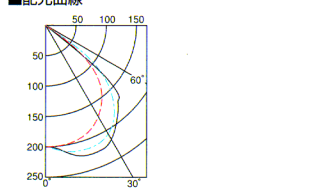

L4242

- ★標準価格 20,700円
- ●重さ 3.6kg
- ●枠 鋼板・白色仕上
- ●ルーバ プラスチック・鏡面仕上
- ●非常灯には使用できません。

- 透光率 横方向 35度 縦方向 35度
- YS4032 + L4242の場合

■配光曲線

■照明率表

照射率 (%)		照射率 (X0.01)														
天井厚	床	0.4	0.6	0.8	1.0	1.25	1.5	2.0	2.5	3.0	4.0	5.0	7.0	10.0		
70	10	22	30	34	37	40	41	43	44	45	46	46	47	47		
50	10	17	25	29	33	36	38	40	42	43	44	45	45	46		
30	10	15	23	27	31	35	36	39	41	42	43	44	45	45		
10	10	13	21	25	29	33	35	38	40	41	43	43	45	45		
70	10	17	25	29	33	36	38	40	42	43	44	45	45	46		
50	10	14	23	27	31	34	36	39	40	41	43	43	44	45		
30	10	15	23	27	31	34	36	39	41	42	43	44	45	45		
10	10	13	21	25	29	33	34	37	39	40	42	43	43	44		
50	10	17	25	29	33	36	38	40	41	42	43	44	45	45		
30	10	14	23	27	31	34	36	39	40	41	43	43	44	45		
10	10	13	21	25	29	33	34	37	39	40	42	43	43	44		
0	0	0	0	12	20	24	28	32	33	36	38	39	40	41	42	42