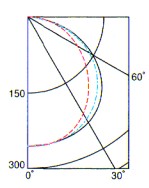

SY4182+P4412の場合

■配光曲線