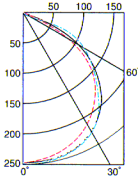

SY4182+D4332の場合

■配光曲線