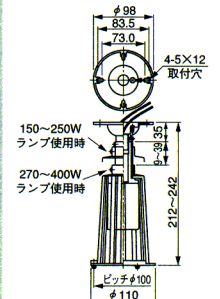

HID 150~400W用

THC400

直付形 耐食形

◎ 標準価格 **11,100円**

1. フランジ アルミダイカスト・アイポリーホワイト色エポキシ塗装仕上 (マンセル 5Y9.3/1.1)
   - ホルダ アルミダイカスト・アイポリーホワイト色エポキシ塗装仕上 (マンセル 5Y9.3/1.1)
   - ネジ類 ステンレス
   - 重さ 0.7kg
   - ソケット口金 E39
2. 適合ランプ：水銀灯 200~400W
   メタルハライド(P) 250~400W
   高圧ナトリウム 150~360W
   バラストレス 500W