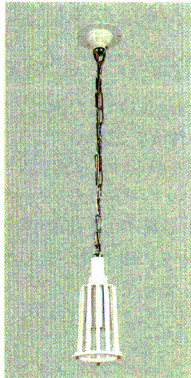

HID 150~1000W用

TH1000C

チェーン吊形

◎ 標準価格 **5,000円**

1. フランジ アルミダイカスト・アイポリーホワイト色仕上 (マンセル 5Y9.3/1.1)
   - ホルダ アルミダイカスト・アイポリーホワイト色仕上 (マンセル 5Y9.3/1.1)
   - 重さ 0.8kg
   - ソケット口金 E39
2. 適合ランプ：水銀灯 200~1000W
   メタルハライド 250~1000W
   高圧ナトリウム 150~940W
   バラストレス 500W