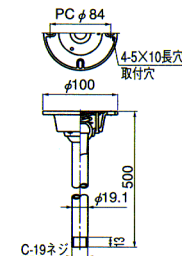

吊具 150~1000W用

C325PW

傾斜天井用

◎ 標準価格 **3,100円**

1. パイプ アイポリーホワイト色仕上 (マンセル 5Y9.3/1.1)
   - フランジ アイポリーホワイト色仕上 (マンセル 5Y9.3/1.1)
   - 重さ 0.6kg
2. 屋内用です。風を受けたり振動が生じる場所での使用はお避けください。
   ● SH1000と組み合わせてご使用ください。
   ● 傾斜取付範囲 30°
   ● 制限荷重 20.0kg