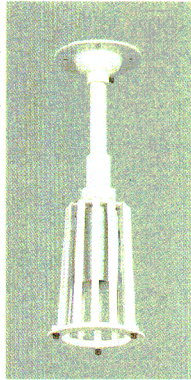

### HID 150~1000W用

#### TH1000

直付形

◎ 標準価格 **4,500円**

- フランジ アルミダイカスト・アイポリーホワイト色仕上 (マンセル 5Y9.3/1.1)
  - ホルダ アルミダイカスト・アイポリーホワイト色仕上 (マンセル 5Y9.3/1.1)
  - 重さ 0.7kg
  - ソケット口金 E39
- 適合ランプ：水銀灯 200~1000W  
 メタルハライド 250~1000W  
 高圧ナトリウム 150~940W  
 バラストレス 500W