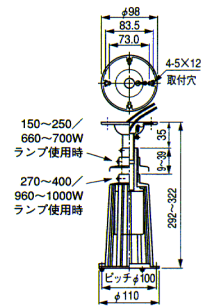

### HID 150~1000W用

#### TH1000

直付形

◎ 標準価格 **4,500円**

- フランジ アルミダイカスト・アイポリーホワイト色仕上 (マンセル 5Y9.3/1.1)
  - ホルダ アルミダイカスト・アイポリーホワイト色仕上 (マンセル 5Y9.3/1.1)
  - 重さ 0.7kg
  - ソケット口金 E39
- 適合ランプ：水銀灯 200~1000W  
 メタルハライド 250~1000W  
 高圧ナトリウム 150~940W  
 バラストレス 500W