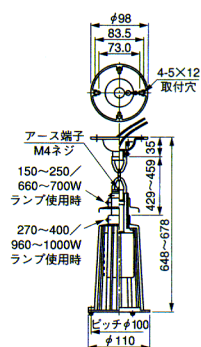

HID 150~1000W用

TH1000C

チェーン吊形

◎ 標準価格 **5,000円**

1. フランジ アルミダイカスト・アイポリーホワイト色仕上 (マンセル 5Y9.3/1.1)
   - ホルダ アルミダイカスト・アイポリーホワイト色仕上 (マンセル 5Y9.3/1.1)
   - 重さ 0.8kg
   - ソケット口金 E39
2. 適合ランプ：水銀灯 200~1000W
   メタルハライド 250~1000W
   高圧ナトリウム 150~940W
   バラストレス 500W