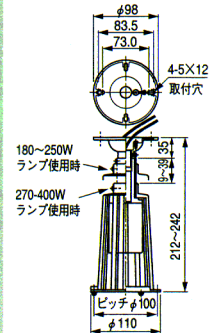

HID 150~400W用

TH400

直付形

◎ 標準価格 **4,300円**

1. フランジ アルミダイカスト・アイポリーホワイト色仕上 (マンセル 5Y9.3/1.1)
   - ホルダ アルミダイカスト・アイポリーホワイト色仕上 (マンセル 5Y9.3/1.1)
   - 重さ 0.65kg
   - ソケット口金 E39
2. 適合ランプ：水銀灯 200~400W
   メタルハライド(P) 250~400W
   高圧ナトリウム 150~360W
   バラストレス 500W
3. 400W以下用です。400Wを超えるHIDランプを使用される際はTH1000を使用してください。