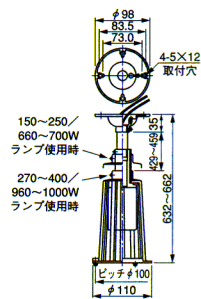

HID 150~1000W用

TH1000P

パイプ吊形

◎ 標準価格 **4,900円**

1. フランジ アルミダイカスト・アイポリーホワイト色仕上 (マンセル 5Y9.3/1.1)
   - ホルダ アルミダイカスト・アイポリーホワイト色仕上 (マンセル 5Y9.3/1.1)
   - 重さ 1.0kg
   - ソケット口金 E39
2. 適合ランプ：水銀灯 200~1000W
   メタルハライド 250~1000W
   高圧ナトリウム 150~940W
   バラストレス 500W