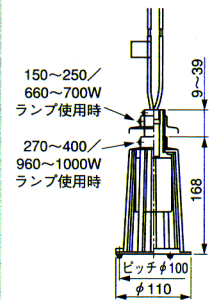

HID 150~1000W用

SH1000

◎ 標準価格 **3,500円**

1. フランジ アルミダイカスト・アイポリーホワイト色仕上 (マンセル 5Y9.3/1.1)
   - ホルダ アルミダイカスト・アイポリーホワイト色仕上 (マンセル 5Y9.3/1.1)
   - 重さ 0.6kg
   - ソケット口金 E39
   - 口出線 750mm付
2. 適合ランプ：水銀灯 200~1000W
   メタルハライド 250~1000W
   高圧ナトリウム 150~940W
   バラストレス 500W