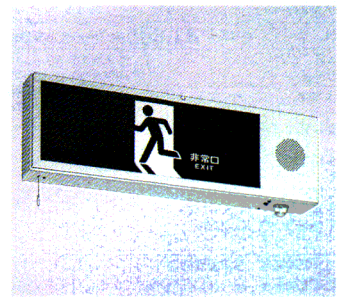

標準価格 130,800円

標準価格 130,800円

標準価格 130,800円

標準価格 130,800円

標準価格 130,800円

標準価格 130,800円

標準価格 130,800円

速結
端子