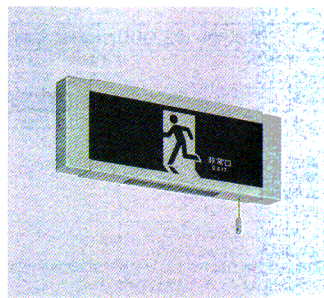

中形避難口誘導灯・20W×1

SH1-FBF10-201

(KSH2571)

1L 標準価格 **38,100円** (表示板込み価格)

本体: KSH2571・1L 標準価格 34,200円

表示板 標準価格 3,900円

- 本体 アルミ・アイボリーホワイト色仕上 (マンセル 6.3Y9.0/1.0)
- 端部カバー プラスチック・アイボリーホワイト色仕上 (マンセル 6.3Y9.0/1.0)
- 重さ 2.3kg
- 電池 3N23HA
- 銅板厚さ 1.0 (本体)
- 使用ランプ FL20SW

ランプ同梱包 表示板別梱包

型式認定番号: 1AM112-243

壁直付形 片面灯

速結
端子

大形避難口誘導灯・40W×2

SH1-FBF10-402

(KSH4572)

1L 標準価格 **81,800円** (表示板込み価格)