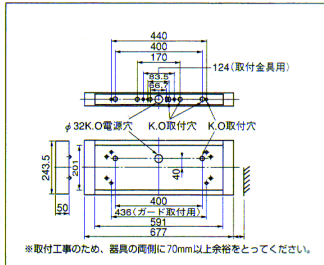

中形避難口誘導灯・20W×1

SH1-FBF10-201

(KSH2571)

1L 標準価格 **38,100円** (表示板込み価格)

本体: KSH2571・1L 標準価格 34,200円

表示板 標準価格 3,900円

- 本体 アルミ・アイボリーホワイト色仕上 (マンセル 6.3Y9.0/1.0)
- 端部カバー プラスチック・アイボリーホワイト色仕上 (マンセル 6.3Y9.0/1.0)
- 重さ 2.3kg
- 電池 3N23HA
- 銅板厚さ 1.0 (本体)
- 使用ランプ FL20SW

ランプ同梱包 表示板別梱包

型式認定番号: 1AM112-243

壁直付形 片面灯

速結
端子

大形避難口誘導灯・40W×2

SH1-FBF10-402

(KSH4572)

1L 標準価格 **81,800円** (表示板込み価格)