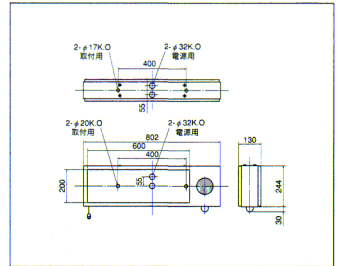

標準価格 130,800円

標準価格 130,800円

標準価格 130,800円

標準価格 130,800円

標準価格 130,800円

標準価格 130,800円

標準価格 130,800円

速結
端子