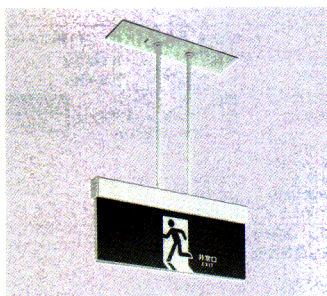

中形避難口誘導灯・20W×1

SH1-FPF10P-201

(KSH2271)

天井吊下形 片面灯

1L 標準価格 **91,700円** (表示板込み価格)  
 本体: KSH2271 1L 標準価格 63,500円  
 表示板 標準価格 28,200円

- 本体 鋼板
- 枠 鋼板・アイボリーホワイト色ツヤ消し仕上 (マンセル 10Y9/0.5)
- 重さ 8.7kg
- ソケット L281T
- 電池 3N23DA
- 鋼板厚さ 0.8 (本体)
- 使用ランプ FL20SS・EX-N/18

ランプ同梱包 表示板別梱包  
 型式認定番号: ㊟ 1AM112-937

速結端子

小形避難口誘導灯・10W×1

SH1-FBF10P-101

(KSH1291)

壁直付形 片面灯

1L 標準価格 **68,600円** (表示板込み価格)  
 本体: KSH1291 1L 標準価格 54,700円  
 表示板 標準価格 13,900円

- 本体 鋼板・アイボリーホワイト色ツヤ消し仕上 (マンセル 10Y9/0.5)
- 枠 アルミ・アイボリーホワイト色ツヤ消し仕上
- 重さ 3.1kg
- ソケット L281T
- 電池 2N20DA
- 鋼板厚さ 0.8 (本体)
- 使用ランプ FL10EX-N

ランプ同梱包 表示板別梱包  
 型式認定番号: ㊟ 1AS112-972

速結端子

小形避難口誘導灯・10W×1

SH1-FRF10P-101

(KSH1251)

天井埋込形 片面灯

1L 標準価格 **54,500円** (表示板込み価格)  
 本体: KSH1251 1L 標準価格 40,600円  
 表示板 標準価格 13,900円

- 本体 鋼板
- 枠 鋼板・アイボリーホワイト色ツヤ消し仕上 (マンセル 10Y9/0.5)
- 重さ 3.7kg
- ソケット L281T
- 電池 2N20DA
- 鋼板厚さ 0.6 (本体) 0.8 (枠)
- 使用ランプ FL10EX-N

ランプ同梱包 表示板別梱包  
 型式認定番号: ㊟ 1AS112-932

速結端子

中形避難口誘導灯・20W×1

SH1-FBF10P-201

(KSH2291)

壁直付形 片面灯

1L 標準価格 **91,700円** (表示板込み価格)  
 本体: KSH2291・1L 標準価格 63,500円  
 表示板 標準価格 28,200円

- 本体 鋼板・アイボリーホワイト色ツヤ消し仕上 (マンセル 10Y9/0.5)
- 枠 アルミ・アイボリーホワイト色仕上
- 重さ 5.9kg
- ソケット L281T
- 電池 3N23DA
- 鋼板厚さ 0.8 (本体)
- 使用ランプ FL20SS・EX-N/18