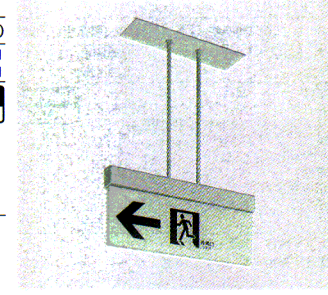

中形室内通路誘導灯・20W×1

SH1-FPF12P-201

(KSH2271)

天井吊下形 片面灯

1L 標準価格 **91,700円** (表示板込み価格)
本体: KSH2271・1L 標準価格 63,500円
表示板 標準価格 28,200円

- 本体 鋼板
- 枠 鋼板・アイボリーホワイト色ツヤ消し仕上 (マンセル 10Y9/0.5)
- 重さ 8.7kg
- ソケット L281T
- 電池 3N23DA
- 鋼板厚さ 0.8 (本体)
- 使用ランプ FL20SS・EX-N/18

ランプ同梱包 表示板別梱包
形式認定番号: ㊟ 1AM112-937