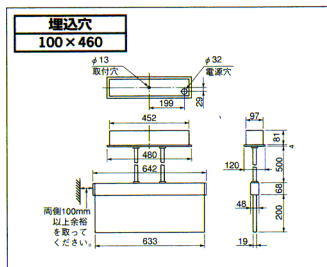

中形避難口誘導灯・20W×1

SH1-FPF10P-201

(KSH2271)

天井吊下形 片面灯

1L 標準価格 **91,700円** (表示板込み価格)  
 本体: KSH2271 1L 標準価格 63,500円  
 表示板 標準価格 28,200円

- 本体 鋼板
- 枠 鋼板・アイボリーホワイト色ツヤ消し仕上 (マンセル 10Y9/0.5)
- 重さ 8.7kg
- ソケット L281T
- 電池 3N23DA
- 鋼板厚さ 0.8 (本体)
- 使用ランプ FL20SS・EX-N/18

ランプ同梱包 表示板別梱包  
 型式認定番号: ㊟ 1AM112-937

速結端子

小形避難口誘導灯・10W×1

SH1-FBF10P-101

(KSH1291)

壁直付形 片面灯

1L 標準価格 **68,600円** (表示板込み価格)  
 本体: KSH1291 1L 標準価格 54,700円  
 表示板 標準価格 13,900円

- 本体 鋼板・アイボリーホワイト色ツヤ消し仕上 (マンセル 10Y9/0.5)
- 枠 アルミ・アイボリーホワイト色ツヤ消し仕上
- 重さ 3.1kg
- ソケット L281T
- 電池 2N20DA
- 鋼板厚さ 0.8 (本体)
- 使用ランプ FL10EX-N

ランプ同梱包 表示板別梱包  
 型式認定番号: ㊟ 1AS112-972

速結端子

小形避難口誘導灯・10W×1

SH1-FRF10P-101

(KSH1251)

天井埋込形 片面灯

1L 標準価格 **54,500円** (表示板込み価格)  
 本体: KSH1251 1L 標準価格 40,600円  
 表示板 標準価格 13,900円

- 本体 鋼板
- 枠 鋼板・アイボリーホワイト色ツヤ消し仕上 (マンセル 10Y9/0.5)
- 重さ 3.7kg
- ソケット L281T
- 電池 2N20DA
- 鋼板厚さ 0.6 (本体) 0.8 (枠)
- 使用ランプ FL10EX-N

ランプ同梱包 表示板別梱包  
 型式認定番号: ㊟ 1AS112-932

速結端子

中形避難口誘導灯・20W×1

SH1-FBF10P-201

(KSH2291)

壁直付形 片面灯

1L 標準価格 **91,700円** (表示板込み価格)  
 本体: KSH2291・1L 標準価格 63,500円  
 表示板 標準価格 28,200円

- 本体 鋼板・アイボリーホワイト色ツヤ消し仕上 (マンセル 10Y9/0.5)
- 枠 アルミ・アイボリーホワイト色仕上
- 重さ 5.9kg
- ソケット L281T
- 電池 3N23DA
- 鋼板厚さ 0.8 (本体)
- 使用ランプ FL20SS・EX-N/18