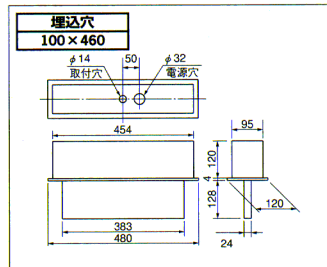

ランプ同梱包 表示板別梱包  
 型式認定番号: ㊟ 1AM112-937

速結端子

小形避難口誘導灯・10W×1

SH1-FBF10P-101

(KSH1291)

壁直付形 片面灯

1L 標準価格 **68,600円** (表示板込み価格)  
 本体: KSH1291 1L 標準価格 54,700円  
 表示板 標準価格 13,900円

- 本体 鋼板・アイボリーホワイト色ツヤ消し仕上 (マンセル 10Y9/0.5)
- 枠 アルミ・アイボリーホワイト色ツヤ消し仕上
- 重さ 3.1kg
- ソケット L281T
- 電池 2N20DA
- 鋼板厚さ 0.8 (本体)
- 使用ランプ FL10EX-N

ランプ同梱包 表示板別梱包  
 型式認定番号: ㊟ 1AS112-972

速結端子

小形避難口誘導灯・10W×1

SH1-FRF10P-101

(KSH1251)

天井埋込形 片面灯

1L 標準価格 **54,500円** (表示板込み価格)  
 本体: KSH1251 1L 標準価格 40,600円  
 表示板 標準価格 13,900円

- 本体 鋼板
- 枠 鋼板・アイボリーホワイト色ツヤ消し仕上 (マンセル 10Y9/0.5)
- 重さ 3.7kg
- ソケット L281T
- 電池 2N20DA
- 鋼板厚さ 0.6 (本体) 0.8 (枠)
- 使用ランプ FL10EX-N

ランプ同梱包 表示板別梱包  
 型式認定番号: ㊟ 1AS112-932

速結端子

中形避難口誘導灯・20W×1

SH1-FBF10P-201

(KSH2291)

壁直付形 片面灯

1L 標準価格 **91,700円** (表示板込み価格)  
 本体: KSH2291・1L 標準価格 63,500円  
 表示板 標準価格 28,200円

- 本体 鋼板・アイボリーホワイト色ツヤ消し仕上 (マンセル 10Y9/0.5)
- 枠 アルミ・アイボリーホワイト色仕上
- 重さ 5.9kg
- ソケット L281T
- 電池 3N23DA
- 鋼板厚さ 0.8 (本体)
- 使用ランプ FL20SS・EX-N/18