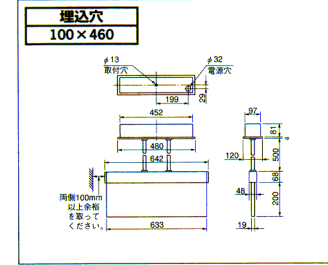

中形室内通路誘導灯・20W×1

SH1-FPF12P-201

(KSH2271)

天井吊下形 片面灯

1L 標準価格 **91,700円** (表示板込み価格)
本体: KSH2271・1L 標準価格 63,500円
表示板 標準価格 28,200円

- 本体 鋼板
- 枠 鋼板・アイボリーホワイト色ツヤ消し仕上 (マンセル 10Y9/0.5)
- 重さ 8.7kg
- ソケット L281T
- 電池 3N23DA
- 鋼板厚さ 0.8 (本体)
- 使用ランプ FL20SS・EX-N/18

ランプ同梱包 表示板別梱包
形式認定番号: ㊟ 1AM112-937