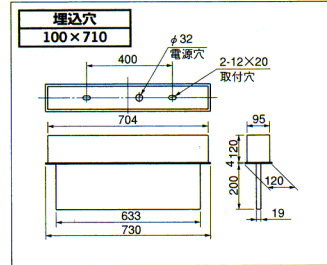

ランプ同梱包 表示板別梱包  
 型式認定番号: ㊟ 1AS112-932

速結端子

中形避難口誘導灯・20W×1

SH1-FBF10P-201

(KSH2291)

壁直付形 片面灯

1L 標準価格 **91,700円** (表示板込み価格)  
 本体: KSH2291・1L 標準価格 63,500円  
 表示板 標準価格 28,200円

- 本体 鋼板・アイボリーホワイト色ツヤ消し仕上 (マンセル 10Y9/0.5)
- 枠 アルミ・アイボリーホワイト色仕上
- 重さ 5.9kg
- ソケット L281T
- 電池 3N23DA
- 鋼板厚さ 0.8 (本体)
- 使用ランプ FL20SS・EX-N/18

ランプ同梱包 表示板別梱包  
 形式認定番号: ㊟ 1AM112-973

速結端子

中形避難口誘導灯・20W×1

SH1-FRF10P-201

(KSH2251)

天井埋込形 片面灯

1L 標準価格 **75,900円** (表示板込み価格)  
 本体: KSH2251 1L 標準価格 47,700円  
 表示板 標準価格 28,200円

- 本体 鋼板
- 枠 鋼板・アイボリーホワイト色ツヤ消し仕上 (マンセル 10Y9/0.5)
- 重さ 7.5kg
- ソケット L281T
- 電池 3N23DA
- 鋼板厚さ 0.6 (本体)
- 使用ランプ FL20SS・EX-N/18

ランプ同梱包 表示板別梱包  
 型式認定番号: ㊟ 1AM112-935

速結端子

中形室内通路誘導灯・20W×1

SH1-FPF12P-201

(KSH2271)

天井吊下形 片面灯

1L 標準価格 **91,700円** (表示板込み価格)  
 本体: KSH2271・1L 標準価格 63,500円  
 表示板 標準価格 28,200円

- 本体 鋼板
- 枠 鋼板・アイボリーホワイト色ツヤ消し仕上 (マンセル 10Y9/0.5)
- 重さ 8.7kg
- ソケット L281T
- 電池 3N23DA
- 鋼板厚さ 0.8 (本体)
- 使用ランプ FL20SS・EX-N/18