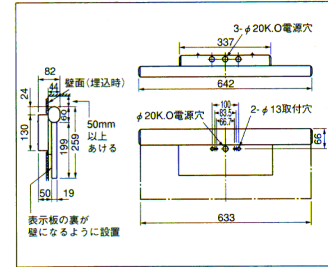

ランプ同梱包 表示板別梱包  
 型式認定番号: ㊟ 1AS112-972

速結端子

小形避難口誘導灯・10W×1

SH1-FRF10P-101

(KSH1251)

天井埋込形 片面灯

1L 標準価格 **54,500円** (表示板込み価格)  
 本体: KSH1251 1L 標準価格 40,600円  
 表示板 標準価格 13,900円

- 本体 鋼板
- 枠 鋼板・アイボリーホワイト色ツヤ消し仕上 (マンセル 10Y9/0.5)
- 重さ 3.7kg
- ソケット L281T
- 電池 2N20DA
- 鋼板厚さ 0.6 (本体) 0.8 (枠)
- 使用ランプ FL10EX-N

ランプ同梱包 表示板別梱包  
 型式認定番号: ㊟ 1AS112-932

速結端子

中形避難口誘導灯・20W×1

SH1-FBF10P-201

(KSH2291)

壁直付形 片面灯

1L 標準価格 **91,700円** (表示板込み価格)  
 本体: KSH2291・1L 標準価格 63,500円  
 表示板 標準価格 28,200円

- 本体 鋼板・アイボリーホワイト色ツヤ消し仕上 (マンセル 10Y9/0.5)
- 枠 アルミ・アイボリーホワイト色仕上
- 重さ 5.9kg
- ソケット L281T
- 電池 3N23DA
- 鋼板厚さ 0.8 (本体)
- 使用ランプ FL20SS・EX-N/18

ランプ同梱包 表示板別梱包  
 形式認定番号: ㊟ 1AM112-973

速結端子

中形避難口誘導灯・20W×1

SH1-FRF10P-201

(KSH2251)

天井埋込形 片面灯

1L 標準価格 **75,900円** (表示板込み価格)  
 本体: KSH2251 1L 標準価格 47,700円  
 表示板 標準価格 28,200円

- 本体 鋼板
- 枠 鋼板・アイボリーホワイト色ツヤ消し仕上 (マンセル 10Y9/0.5)
- 重さ 7.5kg
- ソケット L281T
- 電池 3N23DA
- 鋼板厚さ 0.6 (本体)
- 使用ランプ FL20SS・EX-N/18