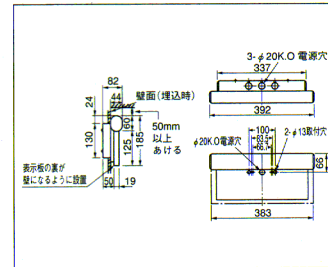

中形避難口誘導灯・20W×1

SH1-FPF10P-201

(KSH2271)

天井吊下形 片面灯

1L 標準価格 **91,700円** (表示板込み価格)  
 本体: KSH2271 1L 標準価格 63,500円  
 表示板 標準価格 28,200円

- 本体 鋼板
- 枠 鋼板・アイボリーホワイト色ツヤ消し仕上 (マンセル 10Y9/0.5)
- 重さ 8.7kg
- ソケット L281T
- 電池 3N23DA
- 鋼板厚さ 0.8 (本体)
- 使用ランプ FL20SS・EX-N/18

ランプ同梱包 表示板別梱包  
 型式認定番号: ㊟ 1AM112-937

速結端子

小形避難口誘導灯・10W×1

SH1-FBF10P-101

(KSH1291)

壁直付形 片面灯

1L 標準価格 **68,600円** (表示板込み価格)  
 本体: KSH1291 1L 標準価格 54,700円  
 表示板 標準価格 13,900円

- 本体 鋼板・アイボリーホワイト色ツヤ消し仕上 (マンセル 10Y9/0.5)
- 枠 アルミ・アイボリーホワイト色ツヤ消し仕上
- 重さ 3.1kg
- ソケット L281T
- 電池 2N20DA
- 鋼板厚さ 0.8 (本体)
- 使用ランプ FL10EX-N

ランプ同梱包 表示板別梱包  
 型式認定番号: ㊟ 1AS112-972

速結端子

小形避難口誘導灯・10W×1

SH1-FRF10P-101

(KSH1251)

天井埋込形 片面灯

1L 標準価格 **54,500円** (表示板込み価格)  
 本体: KSH1251 1L 標準価格 40,600円  
 表示板 標準価格 13,900円

- 本体 鋼板
- 枠 鋼板・アイボリーホワイト色ツヤ消し仕上 (マンセル 10Y9/0.5)
- 重さ 3.7kg
- ソケット L281T
- 電池 2N20DA
- 鋼板厚さ 0.6 (本体) 0.8 (枠)
- 使用ランプ FL10EX-N

ランプ同梱包 表示板別梱包  
 型式認定番号: ㊟ 1AS112-932

速結端子

中形避難口誘導灯・20W×1

SH1-FBF10P-201

(KSH2291)

壁直付形 片面灯

1L 標準価格 **91,700円** (表示板込み価格)  
 本体: KSH2291・1L 標準価格 63,500円  
 表示板 標準価格 28,200円

- 本体 鋼板・アイボリーホワイト色ツヤ消し仕上 (マンセル 10Y9/0.5)
- 枠 アルミ・アイボリーホワイト色仕上
- 重さ 5.9kg
- ソケット L281T
- 電池 3N23DA
- 鋼板厚さ 0.8 (本体)
- 使用ランプ FL20SS・EX-N/18