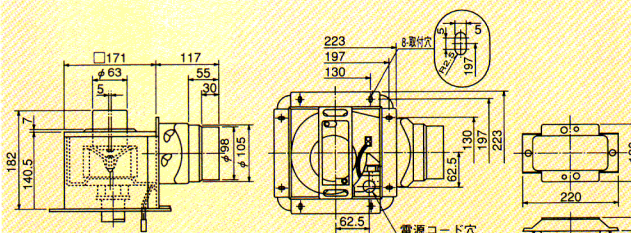

(単位mm)

◆あかりのメリット

メリット