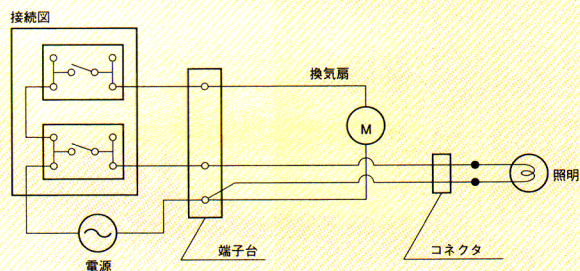

クラルテール【clartéir】

【clartéir】クラルテール…フランス語で「輝き・光明」

【air】エール…フランス語で「大気、空気」

- ●換気扇(別売品)は照明器具をお求めの際、三菱電機製(VD-10LZs)を同時にご購入ください。
- ●専用取付台は、三菱電機製換気扇(VD-10LZs)に含まれています。
- ●浴室など湿気の多い場所ではご使用になれません。
- ●専用コントロールパネルスイッチ(P-12SW)を別途お求めください。