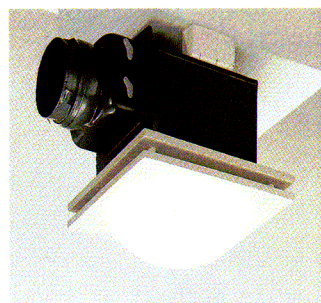

LCZ 1001W
¥16,100
 白 60 W
 14W
 ・60W形電球(ボールランプ)(G95)(E26)
 ・鋼板パネル 白色石目調
 ・幅 242 高149 重1.4Kg
 ・コネクター付
 ・三菱電機製専用換気扇VD-10LZs
 (¥14,000)を同時にご購入ください。

クラルテール

- 今まで別々に取り付けていた「照明」と「換気扇」。換気扇一体型トイレ用シーリング「クラルテール」なら、ひとつの場所に「照明」と「換気扇」が簡単に接続できるように設計されていますから、省スペースで天井面がスッキリとした印象に仕上がります。
- 昼間照明を使用しないときは、コントロールスイッチを切り替えて換気扇のみを作動させることもできます。

クラルテール【clartéir】

【clartéir】クラルテール…フランス語で「輝き・光明」

【air】エール…フランス語で「大気、空気」

- 換気扇(別売品)は照明器具をお求めの際、三菱電機製(VD-10LZs)を同時にご購入ください。
- 専用取付台は、三菱電機製換気扇(VD-10LZs)に含まれています。
- 浴室など湿気の多い場所ではご使用になれません。
- 専用コントロールパネルスイッチ(P-12SW)を別途お求めください。

P-12SW
¥6,800
 ・寸法:幅70 高120 出4.3
 ・1個用スイッチボックスに適合
 ・オフライトつき
 ・100V50/60Hz共用形

LCZ 1002W

別売品(VD-10LZsとLCZ 1002Wの組合せ例)
 三菱電機製専用換気扇
VD-10 LZs
¥14,000
 ・埋込穴:φ180
 ・埋込高さ:165.5
 (換気扇本体下面を天井面とした場合)

メリット
 デザイン
 グレード感ある
 石目調パネル。
 LCZ 1002W・LCZ 1001W