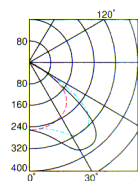

■照明率表

| 反射率 (%) |    | 室指数 |     |     |     |     |      |     |     |     |     |     |     |     |      |
|---------|----|-----|-----|-----|-----|-----|------|-----|-----|-----|-----|-----|-----|-----|------|
| 天井      | 壁  | 床   | 0.4 | 0.6 | 0.8 | 1.0 | 1.25 | 1.5 | 2.0 | 2.5 | 3.0 | 4.0 | 5.0 | 7.0 | 10.0 |
| 70      | 10 | 35  | 48  | 54  | 60  | 64  | 67   | 70  | 72  | 73  | 74  | 75  | 76  | 76  |      |
| 50      | 10 | 27  | 41  | 47  | 54  | 59  | 62   | 66  | 69  | 70  | 72  | 73  | 74  | 75  |      |
| 30      | 10 | 22  | 36  | 43  | 49  | 56  | 59   | 63  | 67  | 68  | 70  | 72  | 73  | 74  |      |
| 10      | 10 | 20  | 33  | 39  | 46  | 53  | 56   | 61  | 64  | 66  | 69  | 70  | 72  | 73  |      |
| 70      | 10 | 34  | 47  | 53  | 59  | 63  | 66   | 69  | 71  | 72  | 73  | 74  | 75  | 75  |      |
| 50      | 10 | 27  | 40  | 47  | 53  | 59  | 62   | 66  | 68  | 70  | 71  | 72  | 74  | 74  |      |
| 30      | 10 | 22  | 36  | 43  | 49  | 55  | 58   | 63  | 66  | 68  | 70  | 71  | 72  | 73  |      |
| 10      | 10 | 19  | 33  | 39  | 46  | 53  | 56   | 61  | 64  | 66  | 68  | 70  | 71  | 72  |      |
| 50      | 10 | 26  | 40  | 46  | 52  | 58  | 60   | 64  | 67  | 68  | 70  | 71  | 72  | 73  |      |
| 30      | 10 | 22  | 36  | 42  | 49  | 55  | 58   | 62  | 65  | 67  | 68  | 70  | 71  | 72  |      |
| 10      | 10 | 19  | 33  | 39  | 46  | 52  | 55   | 60  | 63  | 65  | 67  | 69  | 70  | 71  |      |
| 0       | 0  | 0   | 0   | 18  | 31  | 38  | 44   | 51  | 53  | 58  | 61  | 63  | 64  | 66  | 67   |

### OA高効率金属ルーバ

V3タイプ

**L4251A**

◎標準価格 **30,000円**

●ルーバ アルミ・半鏡面仕上  
●質量 0.5kg

透光角 横方向 30度  
縦方向 30度

YB4001A+L4251Aの場合

■配光曲線