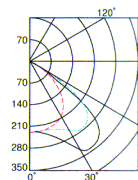

### OA金属ルーバ

V2タイプ

**L4121A**

◎標準価格 **16,300円**

●ルーバ 銅板・アルミ蒸着半鏡面仕上  
●質量 1.2kg

透光角 横方向 30度  
縦方向 30度

YB4001A+L4121Aの場合

■配光曲線

■照明率表

| 反射率 (%) |    | 室指数 |     |     |     |     |      |     |     |     |     |     |     |     |      |
|---------|----|-----|-----|-----|-----|-----|------|-----|-----|-----|-----|-----|-----|-----|------|
| 天井      | 壁  | 床   | 0.4 | 0.6 | 0.8 | 1.0 | 1.25 | 1.5 | 2.0 | 2.5 | 3.0 | 4.0 | 5.0 | 7.0 | 10.0 |
| 70      | 10 | 29  | 39  | 45  | 49  | 53  | 55   | 58  | 59  | 60  | 61  | 62  | 63  | 63  |      |
| 50      | 10 | 22  | 33  | 39  | 44  | 49  | 51   | 55  | 57  | 58  | 60  | 61  | 62  | 62  |      |
| 30      | 10 | 18  | 29  | 35  | 41  | 46  | 48   | 52  | 55  | 56  | 58  | 59  | 60  | 61  |      |
| 10      | 10 | 16  | 27  | 32  | 38  | 43  | 46   | 50  | 53  | 55  | 57  | 58  | 59  | 61  |      |
| 70      | 10 | 28  | 39  | 44  | 48  | 52  | 54   | 57  | 59  | 60  | 61  | 61  | 62  | 62  |      |
| 50      | 10 | 22  | 33  | 39  | 44  | 49  | 51   | 54  | 57  | 58  | 59  | 60  | 61  | 62  |      |
| 30      | 10 | 19  | 29  | 35  | 40  | 46  | 48   | 52  | 55  | 56  | 58  | 59  | 60  | 61  |      |
| 10      | 10 | 16  | 26  | 32  | 38  | 43  | 46   | 50  | 53  | 54  | 56  | 58  | 59  | 60  |      |
| 50      | 10 | 21  | 32  | 38  | 43  | 48  | 50   | 53  | 55  | 57  | 58  | 59  | 60  | 60  |      |
| 30      | 10 | 18  | 29  | 35  | 40  | 45  | 48   | 51  | 54  | 55  | 57  | 58  | 59  | 60  |      |
| 10      | 10 | 16  | 26  | 32  | 38  | 43  | 46   | 50  | 52  | 54  | 56  | 57  | 58  | 59  |      |
| 0       | 0  | 0   | 0   | 15  | 25  | 31  | 36   | 42  | 44  | 48  | 51  | 52  | 53  | 54  | 55   |