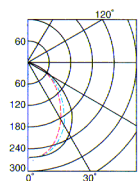

■照明率表

| 反射率 (%) |    | 室指数 |     |     |     |     |      |     |     |     |     |     |     |     |      |
|---------|----|-----|-----|-----|-----|-----|------|-----|-----|-----|-----|-----|-----|-----|------|
| 天井      | 壁  | 床   | 0.4 | 0.6 | 0.8 | 1.0 | 1.25 | 1.5 | 2.0 | 2.5 | 3.0 | 4.0 | 5.0 | 7.0 | 10.0 |
| 70      | 10 | 25  | 34  | 38  | 42  | 45  | 47   | 50  | 51  | 52  | 54  | 55  | 55  | 56  |      |
| 50      | 10 | 19  | 28  | 32  | 37  | 41  | 43   | 46  | 49  | 50  | 52  | 53  | 54  | 55  |      |
| 30      | 10 | 16  | 24  | 29  | 33  | 38  | 40   | 44  | 46  | 48  | 50  | 52  | 53  | 54  |      |
| 10      | 10 | 13  | 22  | 26  | 30  | 35  | 37   | 41  | 44  | 46  | 48  | 50  | 52  | 54  |      |
| 70      | 10 | 24  | 33  | 37  | 41  | 44  | 46   | 49  | 51  | 52  | 53  | 54  | 55  | 55  |      |
| 50      | 10 | 19  | 28  | 32  | 36  | 40  | 42   | 46  | 48  | 49  | 51  | 52  | 54  | 55  |      |
| 30      | 10 | 16  | 24  | 29  | 33  | 37  | 39   | 43  | 46  | 47  | 50  | 51  | 53  | 54  |      |
| 10      | 10 | 13  | 22  | 26  | 30  | 35  | 37   | 41  | 44  | 46  | 48  | 50  | 52  | 53  |      |
| 50      | 10 | 18  | 27  | 31  | 35  | 39  | 41   | 45  | 47  | 48  | 50  | 51  | 52  | 53  |      |
| 30      | 10 | 15  | 24  | 28  | 32  | 37  | 39   | 42  | 45  | 47  | 49  | 50  | 52  | 53  |      |
| 10      | 10 | 13  | 22  | 26  | 30  | 35  | 37   | 41  | 43  | 45  | 47  | 49  | 51  | 52  |      |
| 0       | 0  | 0   | 0   | 12  | 21  | 25  | 29   | 33  | 35  | 39  | 42  | 43  | 45  | 47  | 48   |

### OA高効率金属ルーバ

V2タイプ

**L4241A**

◎標準価格 **30,000円**

●ルーバ アルミ・鏡面仕上  
●質量 0.5kg

透光角 横方向 30度  
縦方向 30度

YB4001A+L4241Aの場合

■配光曲線