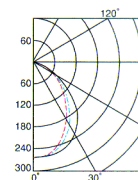

■照明率表

| 反射率 (%) |    | 室指数 |     |     |     |     |      |     |     |     |     |     |     |     |      |
|---------|----|-----|-----|-----|-----|-----|------|-----|-----|-----|-----|-----|-----|-----|------|
| 天井      | 壁  | 床   | 0.4 | 0.6 | 0.8 | 1.0 | 1.25 | 1.5 | 2.0 | 2.5 | 3.0 | 4.0 | 5.0 | 7.0 | 10.0 |
| 70      | 10 | 29  | 39  | 45  | 49  | 53  | 55   | 58  | 59  | 60  | 61  | 62  | 63  | 63  |      |
| 50      | 10 | 22  | 33  | 39  | 44  | 49  | 51   | 55  | 57  | 58  | 60  | 61  | 62  | 62  |      |
| 30      | 10 | 18  | 29  | 35  | 41  | 46  | 48   | 52  | 55  | 56  | 58  | 59  | 60  | 61  |      |
| 10      | 10 | 16  | 27  | 32  | 38  | 43  | 46   | 50  | 53  | 55  | 57  | 58  | 59  | 61  |      |
| 70      | 10 | 28  | 39  | 44  | 48  | 52  | 54   | 57  | 59  | 60  | 61  | 61  | 62  | 62  |      |
| 50      | 10 | 22  | 33  | 39  | 44  | 49  | 51   | 54  | 57  | 58  | 59  | 60  | 61  | 62  |      |
| 30      | 10 | 19  | 29  | 35  | 40  | 46  | 48   | 52  | 55  | 56  | 58  | 59  | 60  | 61  |      |
| 10      | 10 | 16  | 26  | 32  | 38  | 43  | 46   | 50  | 53  | 54  | 56  | 58  | 59  | 60  |      |
| 50      | 10 | 21  | 32  | 38  | 43  | 48  | 50   | 53  | 55  | 57  | 58  | 59  | 60  | 60  |      |
| 30      | 10 | 18  | 29  | 35  | 40  | 45  | 48   | 51  | 54  | 55  | 57  | 58  | 59  | 60  |      |
| 10      | 10 | 16  | 26  | 32  | 38  | 43  | 46   | 50  | 52  | 54  | 56  | 57  | 58  | 59  |      |
| 0       | 0  | 0   | 0   | 15  | 25  | 31  | 36   | 42  | 44  | 48  | 51  | 52  | 53  | 54  | 55   |

### OA金属ルーバ

V3タイプ

**L4131A**

◎標準価格 **16,300円**

●ルーバ 銅板・白色仕上  
●質量 1.2kg

透光角 横方向 30度  
縦方向 30度

YB4001A+L4131Aの場合

■配光曲線