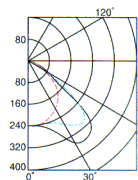

### OA金属ルーバ

V1タイプ

**L4111A**

◎標準価格 **16,300円**

●ルーバ 銅板・アルミ蒸着鏡面仕上  
●質量 1.2kg

透光角 横方向 30度  
縦方向 30度

YB4001A+L4111Aの場合

■配光曲線

■照明率表

| 反射率 (%) |    | 室指数 |     |     |     |     |      |     |     |     |     |     |     |     |      |
|---------|----|-----|-----|-----|-----|-----|------|-----|-----|-----|-----|-----|-----|-----|------|
| 天井      | 壁  | 床   | 0.4 | 0.6 | 0.8 | 1.0 | 1.25 | 1.5 | 2.0 | 2.5 | 3.0 | 4.0 | 5.0 | 7.0 | 10.0 |
| 70      | 10 | 30  | 41  | 47  | 52  | 56  | 58   | 61  | 63  | 64  | 65  | 65  | 66  | 67  |      |
| 50      | 10 | 23  | 34  | 41  | 46  | 51  | 54   | 58  | 60  | 61  | 63  | 64  | 65  | 66  |      |
| 30      | 10 | 19  | 30  | 37  | 42  | 48  | 51   | 55  | 58  | 59  | 61  | 62  | 64  | 65  |      |
| 10      | 10 | 16  | 27  | 34  | 40  | 45  | 48   | 53  | 56  | 58  | 60  | 61  | 63  | 64  |      |
| 70      | 10 | 29  | 40  | 46  | 51  | 55  | 57   | 60  | 62  | 63  | 64  | 65  | 64  | 66  |      |
| 50      | 10 | 22  | 34  | 40  | 46  | 51  | 53   | 57  | 60  | 61  | 62  | 63  | 64  | 65  |      |
| 30      | 10 | 19  | 30  | 36  | 42  | 48  | 51   | 55  | 58  | 59  | 61  | 62  | 63  | 64  |      |
| 10      | 10 | 16  | 27  | 34  | 39  | 45  | 48   | 53  | 56  | 57  | 59  | 61  | 62  | 63  |      |
| 50      | 10 | 18  | 30  | 36  | 42  | 47  | 50   | 54  | 57  | 58  | 60  | 61  | 62  | 63  |      |
| 30      | 10 | 16  | 27  | 33  | 39  | 45  | 48   | 52  | 55  | 57  | 59  | 60  | 61  | 62  |      |
| 10      | 10 | 18  | 30  | 36  | 41  | 47  | 49   | 53  | 56  | 57  | 59  | 60  | 61  | 62  |      |
| 0       | 0  | 0   | 0   | 15  | 26  | 32  | 38   | 44  | 46  | 50  | 53  | 55  | 56  | 57  | 58   |