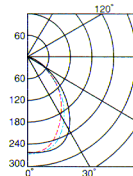

■照明率表

反射率 (%)		室指数													
天井	壁	床	0.4	0.6	0.8	1.0	1.25	1.5	2.0	2.5	3.0	4.0	5.0	7.0	10.0
70	10	23	32	36	39	42	44	46	48	49	50	51	52	52	52
50	10	18	26	31	34	38	40	43	45	47	48	49	51	51	51
30	10	15	23	27	31	35	37	41	43	45	47	48	50	51	51
10	10	13	21	25	29	33	35	39	42	43	45	47	49	50	50
70	10	23	31	35	38	42	43	46	47	48	49	50	51	52	52
50	10	18	26	30	34	38	40	43	45	46	48	49	50	51	51
30	10	15	23	27	31	35	37	40	43	44	46	48	49	50	50
10	10	13	21	24	29	33	35	39	41	43	45	47	48	50	50
50	10	17	26	30	33	37	39	42	44	45	47	48	49	50	50
30	10	14	23	27	31	35	37	40	42	44	46	47	48	49	49
10	10	12	21	24	28	33	35	38	41	42	44	46	47	48	48
70	10	23	31	35	38	42	43	46	47	48	49	50	51	52	52
50	10	18	26	30	34	38	40	43	45	46	48	49	50	51	51
30	10	15	23	27	31	35	37	40	43	44	46	48	49	50	50
10	10	13	21	24	29	33	35	39	41	43	45	47	48	50	50
50	10	17	26	30	33	37	39	42	44	45	47	48	49	50	50
30	10	14	23	27	31	35	37	40	42	44	46	47	48	49	49
10	10	12	21	24	28	33	35	38	41	42	44	46	47	48	48
70	10	23	31	35	38	42	43	46	47	48	49	50	51	52	52
50	10	18	26	30	34	38	40	43	45	46	48	49	50	51	51
30	10	15	23	27	31	35	37	40	43	44	46	48	49	50	50
10	10	13	21	24	28	32	34	38	40	42	44	45	47	48	48
0	0	0	0	0	0	0	0	0	0	0	0	0	0	0	0

工事用蛍光灯器具

↑New Hf↓シリーズ(直付形)