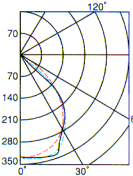

高出力45W形〈New Hf〉ファインベース直付形器具

OA金属ルーバ

V1タイプ

L4842A

◎標準価格 20,300円

●ルーバ 銅板・アルミ蒸着鏡面仕上
●質量 2.0kg

※FHF32EXのみ使用可能

透光角	横方向 30度
	縦方向 30度

YB4002A+L4842Aの場合

■配光曲線

■照明率表

反射率 (%)		室指数													
天井	壁	床	0.4	0.6	0.8	1.0	1.25	1.5	2.0	2.5	3.0	4.0	5.0	7.0	10.0
70	10	28	38	42	46	49	50	53	54	55	56	56	57	57	57
50	10	22	33	37	42	46	47	50	52	53	54	55	56	57	57
30	10	19	30	34	39	43	45	48	50	52	53	54	55	56	56
10	10	17	28	32	36	41	43	46	49	50	52	53	55	56	57
70	10	27	37	41	45	48	50	52	53	54	55	56	56	57	57
50	10	22	33	37	41	45	47	50	52	53	54	55	56	56	57
30	10	19	30	34	38	43	45	48	50	51	53	54	55	56	56
10	10	17	28	32	36	41	43	46	49	50	52	53	54	55	55
50	10	22	32	36	41	45	46	49	51	52	53	54	54	55	55
30	10	19	29	34	38	42	44	47	49	50	52	53	54	55	55
10	10	17	28	32	36	41	43	46	48	49	51	52	53	54	54
70	10	27	37	41	45	48	50	52	53	54	55	56	56	57	57
50	10	22	33	37	41	45	47	50	52	53	54	55	56	56	57
30	10	19	29	33	38	42	44	47	49	50	51	52	53	53	53
10	10	17	27	31	36	41	42	45	48	49	50	51	52	53	53
0	0	0	0	0	0	0	0	0	0	0	0	0	0	0	0