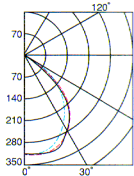

YB4002A+L4842Aの場合

■配光曲線

■照明率表

反射率 (%)		室指数													
天井	壁	床	0.4	0.6	0.8	1.0	1.25	1.5	2.0	2.5	3.0	4.0	5.0	7.0	10.0
70	10	28	38	42	46	49	50	53	54	55	56	56	57	57	57
50	10	22	33	37	42	46	47	50	52	53	54	55	56	57	57
30	10	19	30	34	39	43	45	48	50	52	53	54	55	56	56
10	10	17	28	32	36	41	43	46	49	50	52	53	55	56	57
70	10	27	37	41	45	48	50	52	53	54	55	56	56	57	57
50	10	22	33	37	41	45	47	50	52	53	54	55	56	56	57
30	10	19	30	34	38	43	45	48	50	51	53	54	55	56	56
10	10	17	28	32	36	41	43	46	49	50	52	53	54	55	55
50	10	22	32	36	41	45	46	49	51	52	53	54	54	55	55
30	10	19	29	34	38	42	44	47	49	50	52	53	54	55	55
10	10	17	28	32	36	41	43	46	48	49	51	52	53	54	54
70	10	27	37	41	45	48	50	52	53	54	55	56	56	57	57
50	10	22	33	37	41	45	47	50	52	53	54	55	56	56	57
30	10	19	29	33	38	42	44	47	49	50	51	52	53	53	53
10	10	17	27	31	36	41	42	45	48	49	50	51	52	53	53
0	0	0	0	0	0	0	0	0	0	0	0	0	0	0	0

OA金属ルーバ

V2タイプ

L4852A

◎標準価格 20,300円

●ルーバ 銅板・アルミ蒸着半鏡面仕上
●質量 2.0kg

※FHF32EXのみ使用可能

透光角	横方向 30度
	縦方向 30度

YB4002A+L4852Aの場合

■配光曲線

■照明率表

反射率 (%)		室指数													
天井	壁	床	0.4	0.6	0.8	1.0	1.25	1.5	2.0	2.5	3.0	4.0	5.0	7.0	10.0
70	10	27	36	40	44	47	48	51	52	53	54	54	55	55	55
50	10	21	31	36	40	44	45	48	50	51	52	53	54	55	55
30	10	18	28	33	37	41	43	46	48	49	51	52	53	54	54
10	10	16	26	30	35	39	41	44	47	48	50	51	52	53	53
70	10	26	36	40	43	46	48	50	51	52	53	54	54	55	55
50	10	21	31	35	39	43	45	48	50	50	52	53	54	54	54
30	10	18	28	32	37	41	43	46	48	49	51	52	53	53	53
10	10	16	26	30	35	39	41	44	47	48	50	51	52	53	53
50	10	21	31	35	39	43	44	47	49	50	51	52	53	53	53
30	10	18	28	32	36	41	42	45	47	48	50	51	52	52	52
10	10	16	26	30	34	39	41	44	46	47	49	50	51	52	52
70	10	26	36	40	43	46	48	50	51	52	53	54	54	55	55
50	10	21	31	35	39	43	45	48	50	50	52	53	54	54	54
30	10	18	28	32	36	40	42	45	47	48	49	50	51	51	51
10	10	16	26	30	34	39	40	43	46	47	48	49	50	51	51
0	0	0	0	0	0	0	0	0	0	0	0	0	0	0	0