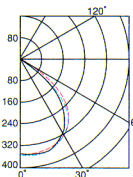

■配光曲線

■照明率表

反射率 (%)		室指数													
天井	壁	床	0.4	0.6	0.8	1.0	1.25	1.5	2.0	2.5	3.0	4.0	5.0	7.0	10.0
70	10	23	32	36	39	42	44	46	48	49	50	51	52	52	52
50	10	18	26	31	34	38	40	43	45	47	48	49	51	51	51
30	10	15	23	27	31	35	37	41	43	45	47	48	50	51	51
10	10	13	21	25	29	33	35	39	42	43	45	47	49	50	50
70	10	23	31	35	38	42	43	46	47	48	49	50	51	52	52
50	10	18	26	30	34	38	40	43	45	46	48	49	50	51	51
30	10	15	23	27	31	35	37	40	43	44	46	48	49	50	50
10	10	13	21	24	29	33	35	39	41	43	45	47	48	50	50
50	10	17	26	30	33	37	39	42	44	45	47	48	49	50	50
30	10	14	23	27	31	35	37	40	42	44	46	47	48	49	49
10	10	12	21	24	28	33	35	38	41	42	44	46	47	48	48
70	10	23	31	35	38	42	43	46	47	48	49	50	51	52	52
50	10	18	26	30	34	38	40	43	45	46	48	49	50	51	51
30	10	15	23	27	31	35	37	40	43	44	46	48	49	50	50
10	10	13	21	24	29	33	35	39	41	43	45	47	48	50	50
50	10	17	26	30	33	37	39	42	44	45	47	48	49	50	50
30	10	14	23	27	31	35	37	40	42	44	46	47	48	49	49
10	10	12	21	24	28	33	35	38	41	42	44	46	47	48	48
70	10	23	31	35	38	42	43	46	47	48	49	50	51	52	52
50	10	18	26	30	34	38	40	43	45	46	48	49	50	51	51
30	10	15	23	27	31	35	37	40	43	44	46	48	49	50	50
10	10	13	21	24	28	32	34	38	40	42	44	45	47	48	48
0	0	0	0	0	0	0	0	0	0	0	0	0	0	0	0

工事用蛍光灯器具

↑New Hf↓シリーズ(直付形)

OA高効率金属ルーバ

V2タイプ

L4872A

◎標準価格 32,000円

●ルーバ アルミ・銀鏡面仕上
●質量 1.0kg

※FHF32EXのみ使用可能

透光角	横方向 30度
	縦方向 30度

YB4002A+L4872Aの場合

■配光曲線

■照明率表

反射率 (%)		室指数													
天井	壁	床	0.4	0.6	0.8	1.0	1.25	1.5	2.0	2.5	3.0	4.0	5.0	7.0	10.0
70	10	35	48	54	59	64	66	69	71	72	73	74	75	75	75
50	10	27	41	47	53	59	61	65	68	70	71	72	74	74	74
30	10	23	36	43	49	55	58	63	66	67	69	71	72	74	74
10	10	20	33	40	46	52	55	60	64	65	68	69	71	73	73
70	10	34	47	53	58	63	65	68	70	71	72	73	74	75	75
50	10	27	41	47	53	58	61	65	67	69	71	72	73	74	74
30	10	23	36	43	49	55	58	62	65	67	69	70	72	73	73
10	10	20	33	39	46	52	55	60	63	65	67	69	71	72	72
50	10	27	40	46	52	57	60	64	66	67	69	70	71	72	72
30	10	23	36	42	48	54	57	61	64	66	68	69	70	71	71
10	10	20	33	39	46	52	55	59	63	64	66	68	69	71	71
50	10	27	40												