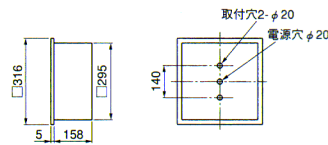

埋込形 下面開放形

FML 36W×2
BK4062
1H・2H ㊦標準価格 33,900円

■推奨ランプの消費電力・消費効率 200V

定格	推奨ランプ	光束 (lm)	消費電力 (W)	消費効率 (lm/W)
H	FPL36EX-N	5220	87	60.0

本体：K4272 1H・2H ㊦標準価格22,300円
カバー：B4192 ㊦標準価格11,600円

- ●本体 鋼板・白色仕上
- ●カバー アクリル・乳白色仕上
- ●枠 木製・白木仕上
- ●反射板 鋼板・白色仕上
- ●質量 6.2kg
- ●ソケット L271GX36W
- ●鋼板厚さ 0.6 (本体) 0.6 (反射板)

ランプ同梱包・ルーバ別梱包

埋込穴
□300