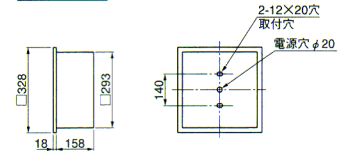

遮光角 横方向 30度
縦方向 30度

FML 36W×2
BK4012L
1H・2H ㊦標準価格 37,600円

■推奨ランプの消費電力・消費効率 200V

定格	推奨ランプ	光束 (lm)	消費電力 (W)	消費効率 (lm/W)
H	FPL36EX-N	5220	87	60.0

本体：K4272 1H・2H ㊦標準価格22,300円
ルーバ：L4422 ㊦標準価格15,300円

- ●本体 鋼板・白色仕上
- ●ルーバ アルミ・アルマイト仕上
- ●枠 鋼板・白色仕上
- ●反射板 鋼板・白色仕上
- ●質量 6.3kg
- ●ソケット L271GX36W
- ●鋼板厚さ 0.6 (本体) 0.6 (反射板)

ランプ同梱包・ルーバ別梱包

FML 36W×2
BK4062
1H・2H ㊦標準価格 33,900円

■推奨ランプの消費電力・消費効率 200V

定格	推奨ランプ	光束 (lm)	消費電力 (W)	消費効率 (lm/W)
H	FPL36EX-N	5220	87	60.0

本体：K4272 1H・2H ㊦標準価格22,300円
カバー：B4192 ㊦標準価格11,600円

- ●本体 鋼板・白色仕上
- ●カバー アクリル・乳白色仕上
- ●枠 木製・白木仕上
- ●反射板 鋼板・白色仕上
- ●質量 6.2kg
- ●ソケット L271GX36W
- ●鋼板厚さ 0.6 (本体) 0.6 (反射板)

ランプ同梱包・ルーバ別梱包

埋込穴
□300

埋込穴
□300

FML 36W×2
BK4002
1H・2H ㊦標準価格 26,900円

■推奨ランプの消費電力・消費効率 200V

定格	推奨ランプ	光束 (lm)	消費電力 (W)	消費効率 (lm/W)
H	FPL36EX-N	5220	87	60.0

本体：K4262 1H・2H ㊦標準価格22,300円
反射板：P4422 ㊦標準価格 4,600円

- ●本体 鋼板・白色仕上
- ●反射板 鋼板・白色仕上
- ●質量 6.5kg
- ●ソケット L271GX36W
- ●鋼板厚さ 0.6 (本体) 0.6 (反射板)

ランプ同梱包・反射板別梱包

埋込穴
□300