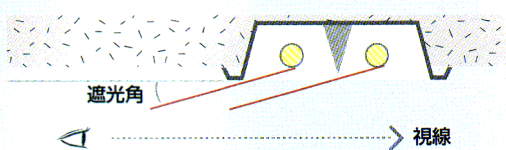

横方向の遮光角を15度以上に設定。まぶしさをカットし、目の負担を軽減します。

ルミファイン

目にやさしいあかり。シンプルなデザイン。

ランプに対する横方向の遮光角を15度・24度・30度に設定。仕事
中やショッピングなど、通常の視線の範囲に直接光が入り込まな
いため、まぶしさをカットします。連続取付形もご用意しました。

用途

複合商業施設
ショッピングセンター
オフィスフロア

横方向（視線がランプに直角）

工事用蛍光灯器具
埋込形

遮光角 横方向 15度
縦方向 0度

FL 20W×2

FB25162

1L ◎標準価格 10,400円
1H ◎標準価格 11,500円

本体：K2132S 1L ◎標準価格 7,600円
1H ◎標準価格 8,700円
反射板：P2462 ◎標準価格 2,800円

- 本体 鋼板・亜鉛メッキ仕上
- 反射板 鋼板・白色仕上
- 質量 4.8kg
- つまみネジ P3
- ソケット W741T
- 鋼板厚さ 0.6 (本体) 0.5 (反射板)