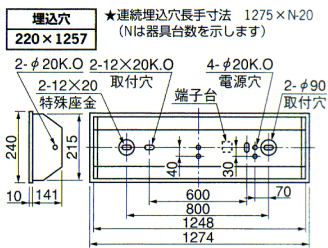

1EG・2EG (FL) ①標準価格 29,500円
 (FLR) ②標準価格 29,560円
 (FLEX) ③標準価格 30,280円
 (FHF) ④標準価格 30,380円

本体：K4731E 1EG・2EG (FL) ①標準価格 13,100円
 (FLR) ②標準価格 13,160円
 (FLEX) ③標準価格 13,880円
 (FHF) ④標準価格 13,980円

ルーバ：L4701 ①標準価格 11,300円
 枠：ST4001 ②標準価格 5,100円

- 本体 鋼板・白色仕上
- ルーバ アルミ・アルマイト仕上
- 枠 鋼板・白色仕上
- 反射板 鋼板・白色仕上
- 質量 7.1kg
- ソケット W771T
- 鋼板厚さ 0.6 (本体) 0.4 (反射板)

枠・ルーバ・ランプ別梱包
 適合連結金具：REB23 ①標準価格390円(P.481)

■推奨ランプの消費電力・消費効率 200V

定格	推奨ランプ	光束 (lm)	消費電力 (W)	消費効率 (lm/W)
EG	FL40SW	3030	39	77.7
	FL40SS・W/37	3030	39	77.7
	FL40SS・EX-N/37	3450	39	88.5
	FHF32EXN	3390	39	86.9