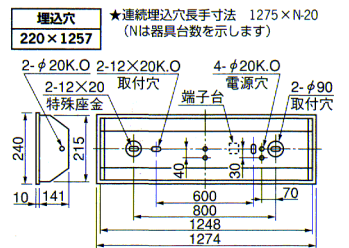

1EG・2EG (FL) ①標準価格 29,500円
 (FLR) ②標準価格 29,560円
 (FLEX) ③標準価格 30,280円
 (FHF) ④標準価格 30,380円

本体：K4731E 1EG・2EG (FL) ①標準価格 13,100円
 (FLR) ②標準価格 13,160円
 (FLEX) ③標準価格 13,880円
 (FHF) ④標準価格 13,980円

ルーバ：L4701 ①標準価格 11,300円
 枠：ST4001 ②標準価格 5,100円

- 本体 鋼板・白色仕上
- ルーバ アルミ・アルマイト仕上
- 枠 鋼板・白色仕上
- 反射板 鋼板・白色仕上
- 質量 7.1kg
- ソケット W771T
- 鋼板厚さ 0.6 (本体) 0.4 (反射板)

枠・ルーバ・ランプ別梱包
 適合連結金具：REB23 ①標準価格390円(P.481)

■推奨ランプの消費電力・消費効率 200V

定格	推奨ランプ	光束 (lm)	消費電力 (W)	消費効率 (lm/W)
EG	FL40SW	3030	39	77.7
	FL40SS・W/37	3030	39	77.7
	FL40SS・EX-N/37	3450	39	88.5
	FHF32EXN	3390	39	86.9