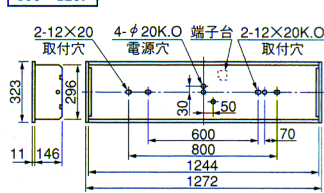

FB4543EZ

Super

1EG・2EG (FL)	◎標準価格	46,300円
(FLR)	◎標準価格	46,480円
(FLEX)	◎標準価格	48,640円
(FHF)	◎標準価格	48,940円

本体: K4643EZ	1EG・2EG (FL)	◎標準価格	42,500円
	(FLR)	◎標準価格	42,680円
	(FLEX)	◎標準価格	44,840円
	(FHF)	◎標準価格	45,140円
カバー: B4702	◎標準価格	3,800円	

- ●本体 銅板・白色仕上
- ●カバー アクリル・乳白色仕上
- ●枠 黄銅板・ホワイトブロンズメッキ仕上
- ●反射板 銅板・白色仕上
- ●質量 14.6kg
- ●つまみネジ R1
- ●ソケット W771T
- ●銅板厚さ 0.6 (本体) 0.5 (反射板)

カバー・ランプ別梱包
適合連結金具: REB27 ㊸標準価格 710円(P.481)

■推奨ランプの消費電力・消費効率 200V

定格	推奨ランプ	光束 (lm)	消費電力 (W)	消費効率 (lm/W)
EG	FL40SW	8400	108	77.8
	FL40SS・W/37	8400	108	77.8
	FL40SS・EX/N/37	9630	108	89.2
	FHF32EXN	9570	108	88.6

埋込穴 ★連続埋込穴長手寸法 1273×N21 (Nは器具台数を示します)