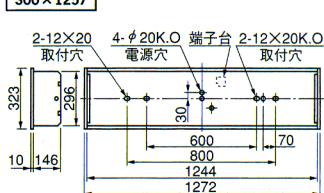

埋込穴 ★連続埋込穴長手寸法 1273×N21 (Nは器具台数を示します)

埋込穴 ★連続埋込穴長手寸法 1273×N21 (Nは器具台数を示します)

ガラスカバー付

FHF・FL・FLR (共用) 40W (32W) × 3

- 本体 銅板・白色仕上
- カバー 型板ガラス
- 枠 黄銅板・ホワイトブロンズメッキ仕上
- 反射板 銅板・白色仕上
- 質量 14.6kg
- つまみネジ R1
- ソケット W771T
- 銅板厚さ 0.6 (本体) 0.5 (反射板)

カバー・ランプ別梱包  
適合連結金具: REB27 ㊸標準価格 710円(P.481)

埋込穴 ★連続埋込穴長手寸法 1273×N21 (Nは器具台数を示します)