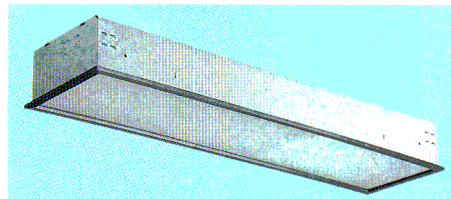

## FB4543EPA

Super

1EG・2EG (FL)	◎標準価格	47,600円
(FLR)	◎標準価格	47,780円
(FLEX)	◎標準価格	49,940円
(FHF)	◎標準価格	50,240円

本体: K4643EA	1EG・2EG (FL)	◎標準価格	42,000円
	(FLR)	◎標準価格	42,180円
	(FLEX)	◎標準価格	44,340円
	(FHF)	◎標準価格	44,640円
カバー: L4712C	◎標準価格	5,600円	

- 本体 銅板・白色仕上
- ルーバ プラスチック・乳白色仕上
- 枠 アルミ・アルマイト仕上
- 反射板 銅板・白色仕上
- 質量 11.9kg
- つまみネジ R1
- ソケット W771T
- 銅板厚さ 0.6 (本体) 0.5 (反射板)

ルーバ・ランプ別梱包  
適合連結金具: REB27 ㊸標準価格 710円(P.481)

■推奨ランプの消費電力・消費効率 200V

定格	推奨ランプ	光束 (lm)	消費電力 (W)	消費効率 (lm/W)
EG	FL40SW	9110	114	79.9
	FL40SS・W/37	9110	114	79.9
	FL40SS・EX/N/37	10370	116	89.4
	FHF32EXN	10170	115	88.4