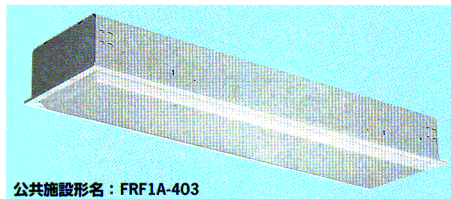

## FB4543EGZ

Super

1EG・2EG (FL)	◎標準価格	46,100円
(FLR)	◎標準価格	46,280円
(FLEX)	◎標準価格	48,440円
(FHF)	◎標準価格	48,740円

本体: K4643EZ	1EG・2EG (FL)	◎標準価格	42,500円
	(FLR)	◎標準価格	42,680円
	(FLEX)	◎標準価格	44,840円
	(FHF)	◎標準価格	45,140円
カバー: G34712	◎標準価格	3,600円	

- 本体 銅板・白色仕上
- カバー 型板ガラス
- 枠 黄銅板・ホワイトブロンズメッキ仕上
- 反射板 銅板・白色仕上
- 質量 14.6kg
- つまみネジ R1
- ソケット W771T
- 銅板厚さ 0.6 (本体) 0.5 (反射板)

カバー・ランプ別梱包  
適合連結金具: REB27 ㊸標準価格 710円(P.481)

埋込穴 ★連続埋込穴長手寸法 1273×N21 (Nは器具台数を示します)