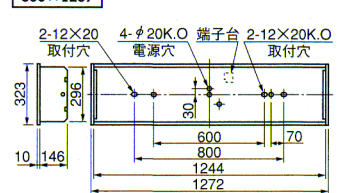

- 本体 銅板・白色仕上
- カバー アクリル・乳白色仕上
- 枠 黄銅板・ホワイトブロンズメッキ仕上
- 反射板 銅板・白色仕上
- 質量 14.6kg
- つまみネジ R1
- ソケット W771T
- 銅板厚さ 0.6 (本体) 0.5 (反射板)

カバー・ランプ別梱包  
適合連結金具: REB27 ㊸標準価格 710円(P.481)

■推奨ランプの消費電力・消費効率 200V

定格	推奨ランプ	光束 (lm)	消費電力 (W)	消費効率 (lm/W)
EG	FL40SW	8400	108	77.8
	FL40SS・W/37	8400	108	77.8
	FL40SS・EX/N/37	9630	108	89.2
	FHF32EXN	9570	108	88.6

埋込穴 ★連続埋込穴長手寸法 1273×N21 (Nは器具台数を示します)

埋込穴 ★連続埋込穴長手寸法 1273×N21 (Nは器具台数を示します)

ガラスカバー付

FHF・FL・FLR (共用) 40W (32W) × 3