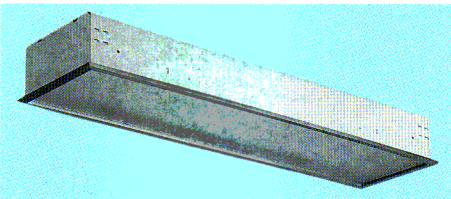

遮光角 横方向 45度
縦方向 45度

FHF・FL・FLR (共用) 40W (32W) × 3

FB4543EPA

Super

1EG・2EG (FL)	◎標準価格	47,600円
(FLR)	◎標準価格	47,780円
(FLEX)	◎標準価格	49,940円
(FHF)	◎標準価格	50,240円

本体: K4643EA	1EG・2EG (FL)	◎標準価格	42,000円
	(FLR)	◎標準価格	42,180円
	(FLEX)	◎標準価格	44,340円
	(FHF)	◎標準価格	44,640円
カバー: L4712C	◎標準価格	5,600円	

- ●本体 銅板・白色仕上
- ●ルーバ プラスチック・乳白色仕上
- ●枠 アルミ・アルマイト仕上
- ●反射板 銅板・白色仕上
- ●質量 11.9kg
- ●つまみネジ R1
- ●ソケット W771T
- ●銅板厚さ 0.6 (本体) 0.5 (反射板)

ルーバ・ランプ別梱包
適合連結金具: REB27 ㊸標準価格 710円(P.481)

■推奨ランプの消費電力・消費効率 200V

定格	推奨ランプ	光束 (lm)	消費電力 (W)	消費効率 (lm/W)
EG	FL40SW	9110	114	79.9
	FL40SS・W/37	9110	114	79.9
	FL40SS・EX/N/37	10370	116	89.4
	FHF32EXN	10170	115	88.4

FHF・FL・FLR (共用) 40W (32W) × 3

FB4543EZ

Super

1EG・2EG (FL)	◎標準価格	46,300円
(FLR)	◎標準価格	46,480円
(FLEX)	◎標準価格	48,640円
(FHF)	◎標準価格	48,940円

本体: K4643EZ	1EG・2EG (FL)	◎標準価格	42,500円
	(FLR)	◎標準価格	42,680円
	(FLEX)	◎標準価格	44,840円
	(FHF)	◎標準価格	45,140円
カバー: B4702	◎標準価格	3,800円	

- ●本体 銅板・白色仕上
- ●カバー アクリル・乳白色仕上
- ●枠 黄銅板・ホワイトブロンズメッキ仕上
- ●反射板 銅板・白色仕上
- ●質量 14.6kg
- ●つまみネジ R1
- ●ソケット W771T
- ●銅板厚さ 0.6 (本体) 0.5 (反射板)

カバー・ランプ別梱包
適合連結金具: REB27 ㊸標準価格 710円(P.481)

■推奨ランプの消費電力・消費効率 200V

定格	推奨ランプ	光束 (lm)	消費電力 (W)	消費効率 (lm/W)
EG	FL40SW	8400	108	77.8
	FL40SS・W/37	8400	108	77.8
	FL40SS・EX/N/37	9630	108	89.2
	FHF32EXN	9570	108	88.6

ガラスカバー付

FHF・FL・FLR (共用) 40W (32W) × 3

FB4543EGZ

Super

1EG・2EG (FL)	◎標準価格	46,100円
(FLR)	◎標準価格	46,280円
(FLEX)	◎標準価格	48,440円
(FHF)	◎標準価格	48,740円

本体: K4643EZ	1EG・2EG (FL)	◎標準価格	42,500円
	(FLR)	◎標準価格	42,680円
	(FLEX)	◎標準価格	44,840円
	(FHF)	◎標準価格	45,140円
カバー: G34712	◎標準価格	3,600円	

- ●本体 銅板・白色仕上
- ●カバー 型板ガラス
- ●枠 黄銅板・ホワイトブロンズメッキ仕上
- ●反射板 銅板・白色仕上
- ●質量 14.6kg
- ●つまみネジ R1
- ●ソケット W771T
- ●銅板厚さ 0.6 (本体) 0.5 (反射板)

カバー・ランプ別梱包
適合連結金具: REB27 ㊸標準価格 710円(P.481)

FHF・FL・FLR (共用) 40W (32W) × 3

FY4543EZ

Super

1EG・2EG (FL)	◎標準価格	47,200円
(FLR)	◎標準価格	47,380円
(FLEX)	◎標準価格	49,540円
(FHF)	◎標準価格	49,840円