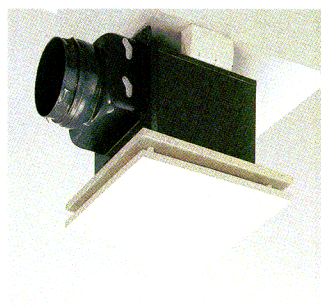

**LCZ 1001W** 白 60 W  
**¥16,100**  
 G 14W  
 ・60W形電球(ボールランプG95)(E26)  
 ・銅板パネル 白色石目調  
 ・幅242 高149 質量1.4Kg  
 ・コネクター付  
 ・三菱電機製専用換気扇VD-10LZ5  
 (¥14,000)を同時にご購入ください。

クラルテール

- いままで別々に取り付けていた「照明」と「換気扇」。換気扇一体型トイレ用シーリング「クラルテール」なら、ひとつの場所に「照明」と「換気扇」が簡単に接続できるように設計されていますから、省スペースで天井面がスッキリとした印象に仕上がります。
- 昼間照明を使用しないときは、コントロールスイッチを切り替えて換気扇のみを作動させることもできます。

クラルテール【clartéir】

【clartéir】クラルテ…フランス語で「輝き・光明」

【air】エール…フランス語で「大気、空気」

- 換気扇(別売品)は照明器具をお求めの際、三菱電機製(VD-10LZ5)を同時にご購入ください。
- 専用取付台は、三菱電機製換気扇(VD-10LZ5)に含まれています。
- 浴室など湿気の多い場所ではご使用になれません。
- 専用コントロールパネルスイッチ(P-12SW)を別途お求めください。

**P-12SW**  
**¥6,800**  
 ・寸法: 幅70 高120 出4.3  
 ・1個用スイッチボックスに適合  
 ・オフライトつき  
 ・100V50/60Hz共用形

LCZ 1002W

別売品(VD-10LZ5とLCZ 1002Wの組合せ例)  
 三菱電機製専用換気扇  
**VD-10 LZ5**  
**¥14,000**  
 ・埋込穴: φ180  
 ・埋込高さ: 165.5  
 ・換気扇本体下面を天井面とした場合)