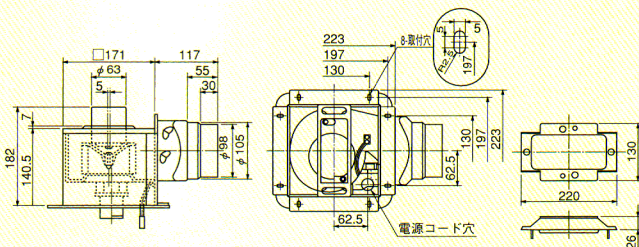

(単位mm)

⊕: ルピカボールE/Gタイプが取り付けできます。

※この誌面に掲載された商品の標準価格には、消費税・配送・設置調整・据付工事等に関する費用は含まれておりません。また、使用済み商品の引き取りに要する費用等は販売店にご相談ください。