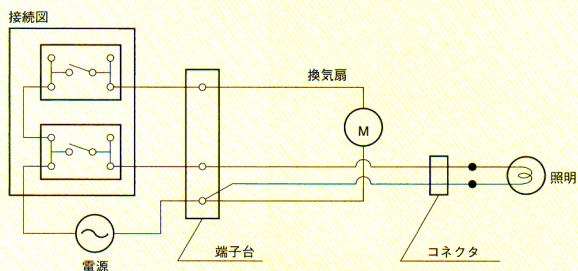

クラルテール【clartéir】

【clartéir】クラルテ…フランス語で「輝き・光明」

【air】エール…フランス語で「大気、空気」

- 換気扇(別売品)は照明器具をお求めの際、三菱電機製(VD-10LZ5)を同時にご購入ください。
- 専用取付台は、三菱電機製換気扇(VD-10LZ5)に含まれています。
- 浴室など湿気の多い場所ではご使用になれません。
- 専用コントロールパネルスイッチ(P-12SW)を別途お求めください。

**P-12SW**  
**¥6,800**  
 ・寸法: 幅70 高120 出4.3  
 ・1個用スイッチボックスに適合  
 ・オフライトつき  
 ・100V50/60Hz共用形

LCZ 1002W

別売品(VD-10LZ5とLCZ 1002Wの組合せ例)  
 三菱電機製専用換気扇  
**VD-10 LZ5**  
**¥14,000**  
 ・埋込穴: φ180  
 ・埋込高さ: 165.5  
 ・換気扇本体下面を天井面とした場合)