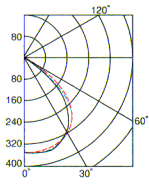

V2タイプ

L4882A

◎希望小売価格 32,000円

透光角 横方向 30度
縦方向 30度

●ルーバ アルミ・銀半鏡面仕上
●質量 1.0kg

※FHF32EXのみ使用可能

YB4002A+L4872Aの場合

■配光曲線

■照明率表

		照明率 (×0.01)													
		室指数													
天井	壁	0.4	0.6	0.8	1.0	1.25	1.5	2.0	2.5	3.0	4.0	5.0	7.0	10.0	
70	30	33	46	52	57	62	64	68	70	72	73	75	76	77	
	10	31	42	47	51	55	56	59	61	61	62	63	64	64	
	50	30	26	39	44	50	56	58	63	66	68	70	72	74	75
80	30	22	34	40	45	51	54	59	63	65	68	70	72	74	
	10	21	33	38	43	48	50	54	56	58	59	61	62	63	
	50	10	19	31	35	41	46	48	52	55	56	58	59	61	62
70	30	32	45	50	55	60	62	66	68	69	71	72	73	74	
	10	30	42	46	50	54	56	58	60	61	62	63	63	63	
	50	30	25	38	44	49	55	57	61	64	66	68	70	71	73
70	30	25	36	41	46	51	52	56	58	59	60	61	62	63	
	10	21	33	38	43	48	50	53	56	57	59	60	61	62	
	50	10	19	31	35	40	46	48	52	54	56	58	59	60	61
50	30	25	37	42	48	53	55	59	61	63	65	66	67	68	
	10	24	36	40	45	50	52	55	57	58	59	60	61	61	
	50	30	21	33	39	44	49	52	56	59	61	63	64	66	67
50	30	22	35	41	47	49	53	54	56	57	58	59	60	61	
	10	19	30	35	40	45	47	51	54	55	57	58	59	60	
	50	30	21	33	38	43	48	50	54	57	58	60	61	62	63
30	30	22	34	40	46	52	54	58	61	63	65	66	67	68	
	10	19	30	35	40	45	47	51	53	54	56	57	58	59	
	0	0	0	18	29	34	39	44	46	49	52	53	55	56	57