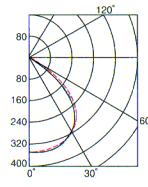

YB4002A+L4882Aの場合

■配光曲線

■照明率表

		照明率 (×0.01)													
		室指数													
天井	壁	0.4	0.6	0.8	1.0	1.25	1.5	2.0	2.5	3.0	4.0	5.0	7.0	10.0	
70	30	36	50	57	64	69	72	77	80	82	84	85	87	88	
	10	34	46	52	57	62	64	67	69	70	71	72	73	73	
	50	30	27	41	49	55	62	65	71	75	77	80	82	84	86
80	30	22	36	43	50	57	60	66	71	73	77	79	82	84	
	10	22	35	41	47	53	56	60	64	65	67	69	70	72	
	50	10	19	32	38	44	50	53	58	63	66	68	70	72	
70	30	35	49	56	62	68	70	75	77	79	81	82	84	85	
	10	33	46	51	56	61	63	66	68	69	70	71	72	73	
	50	30	27	41	48	54	61	64	69	73	75	78	79	81	83
70	30	27	41	48	54	61	64	69	73	75	78	79	81	83	
	10	26	39	45	51	56	59	63	65	67	68	70	71	72	
	50	10	19	32	38	44	50	53	58	63	66	68	70	72	
50	30	22	36	43	49	56	59	65	69	72	75	77	79	81	
	10	22	35	41	47	53	56	60	63	65	67	68	70	71	
	50	10	19	32	38	44	50	53	58	63	66	68	70	72	
30	30	26	40	46	53	59	62	66	69	71	73	75	76	78	
	10	26	38	44	50	55	58	62	64	65	67	68	69	70	
	50	30	22	35	42	48