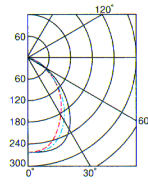

YB4002A+L4862Aの場合

■配光曲線

■照明率表

		照明率 (×0.01)														
		室指数														
天井	壁	0.4	0.6	0.8	1.0	1.25	1.5	2.0	2.5	3.0	4.0	5.0	7.0	10.0		
70	30	25	34	39	44	48	50	53	56	57	59	60	61	63		
	10	23	32	36	39	42	44	46	48	49	50	51	52	52		
	50	30	18	28	33	37	42	44	48	51	53	56	58	60	61	
80	30	15	24	28	33	38	40	45	48	50	53	55	58	60		
	10	15	23	27	31	35	37	41	43	45	47	48	50	51		
	50	10	13	21	25	29	33	35	39	42	43	45	47	49	50	
70	30	24	34	38	42	46	48	52	54	55	57	58	59	60		
	10	23	31	35	38	42	43	46	47	48	49	50	51	52		
	50	30	18	27	32	36	41	43	47	50	52	54	56	58	59	
70	30	15	24	28	32	37	40	44	47	49	52	54	56	58		
	10	15	23	27	31	35	37	40	43	44	46	48	49	50		
	50	10	13	21	24	29	33	35	39	41	43	45	47	48	50	
50	30	18	27	31	35	39	42	45	48	49	51	52	54	55		
	10	17	26	30	33	37	39	42	44	45	47	48	49	50		
	50	30	15	23	27	32	36	38	42	45	47	49	51	53	54	
30	30	21	32	36	41	45	47	50	53	54	55	56	58	59		
	10	21	31	35	39	43	44	47	49	50	51	52	53	53		
	50	10	14	23	27	31	35	37	40	42	44	46	47	48	49	
30	30	14	23	27	31	35	37	41	43	45	47	48	50	51		
	10	14	23	26	30	34	36	39	42	43	45	46	47	48		
	0	0	0	12	20	23	27	31	33	37	39	41	43	44	45	46