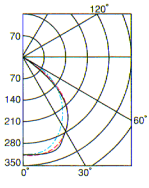

■照明率表

		照明率 (×0.01)														
		室指数														
天井	壁	0.4	0.6	0.8	1.0	1.25	1.5	2.0	2.5	3.0	4.0	5.0	7.0	10.0		
70	30	28	39	44	49	53	55	58	60	61	63	64	65	66		
	10	27	36	40	44	47	48	51	52	53	54	54	55	55		
	50	30	22	33	38	43	48	50	54	57	58	60	63	65		
80	30	19	29	34	39	44	46	51	54	56	58	60	62	64		
	10	18	28	33	37	41	43	46	48	49	51	52	53	54		
	50	10	16	26	30	35	39	41	44	47	48	50	51	52	53	
70	30	28	39	43	48	52	53	56	58	60	61	62	63	64		
	10	26	36	40	43	46	48	50	51	52	53	54	54	55		
	50	30	22	33	37	42	47	49	53	55	57	59	60	61	63	
70	30	18	29	34	39	44	46	51	54	56	58	60	62	64		
	10	18	28	32	37	41	43	46	48	49	51	52	53	53		
	50	10	16	26	30	35	39	41	44	47	48	50	51	52	53	
50	30	21	32	36	41	45	47	50	53	54	55	56	58	59		
	10	21	31	35	39	43	44	47	49	50	51	52	53	53		
	50	30	18	29	33	38	42	44	48	51	52	54	55	57	58	
30	30	21	32	36	41	45	47	50	53	54	55	56	58	59		
	10	21	31	35	39	43	44	47	49	50	51	52	53	53		
	50	10	18	28	32	36	40	42	45	47	48	49	50	51	51	
30	30	18	28	32	36	40	42	45	47	48	49	50	51	51		
	10	16	26	30	34	39	40	43	46	47	48	49	50	51		
	0	0	0	0	15	25	29	33	38	39	42	45	46	47	48	49