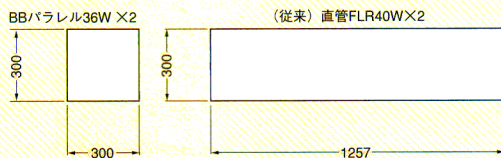

廊下やエントランスホールなどの照明に。建築最少モジュールに適合した照明器具。

スクエアライト□300

面積は小さく、40W×2灯とほぼ同じあかるさ。
コンパクトサイズなので、場所を選びません。

埋込穴を最少建築モジュールの300mm×300mmに設計したスクエアライト□300。面積は、直管蛍光ランプに比べて約1/4とコンパクト。明るさは40W×2灯とほぼ同じ5220lmを保ちます。

FML36Wの場合、正方形タイプなので、方向を気にせずに設置できます。ロビーやエントランスホールに適するスタイリッシュなデザインです。

[用途] ●デパートなどのくんだり天井部分 ●エレベータホール
●エントランスホール ●廊下 ●ロビー

建築最少モジュールに適合する300×300mm

直管蛍光灯の約1/4のショートサイズBBランプを使用し、面積比約1/4を実現。スペースの狭い場所にも対応する、省施工タイプです。

工事用照明器具「埋込形」

FPL 27W×2
マルチファインタイプ

■仕様
●本体 銅板・白色仕上
●ルーバ 銅板・白色仕上
●枠 銅板・白色仕上
●反射板 銅板・白色仕上
●質量 6.5kg
●ソケット L361GY
●銅板厚さ 0.6(本体)0.6(反射板)
ルーバ・ランプ別梱包

速結端子 遮光角 横方向 30度 縦方向 30度

BK3012
1L ②希望小売価格 27,400円
本体：K3032 1L ②希望小売価格 21,500円
ルーバ：L4432 ②希望小売価格 5,900円

FML 36W×2
マルチファインタイプ

■仕様
●本体 銅板・白色仕上
●ルーバ 銅板・白色仕上
●枠 銅板・白色仕上
●反射板 銅板・白色仕上
●質量 7.0kg
●ソケット L271GX36W
●銅板厚さ 0.6(本体)0.6(反射板)
ランプ同梱包・ルーバ別梱包

速結端子 遮光角 横方向 30度 縦方向 30度

BK4042
1H・2H 2001年9月21日生産中止予定 ②希望小売価格 28,200円
本体：K4262 1H・2H ②希望小売価格 22,300円
ルーバ：L4432 ②希望小売価格 5,900円