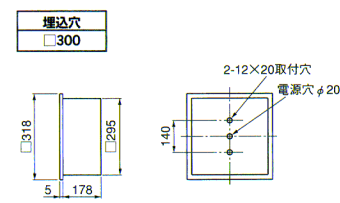

■推奨ランプの消費電力・消費効率 200V

定格	推奨ランプ	光束 (lm)	消費電力 (W)	消費効率 (lm/W)
H	FML36EXN	5220	87	60.0

納期表示 ① 即納対応品 ② 即納対応品 (但し、物件のみ予約生産扱いにつき、2~5週間の納期を要します)
③ 注文品 (ご注文により製作する器具で、2~5週間の納期を要します) ★ 在庫僅少品 希望小売価格には消費税は含まれておりません。