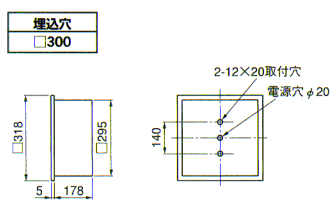

■推奨ランプの消費電力・消費効率 200V

定格	推奨ランプ	光束 (lm)	消費電力 (W)	消費効率 (lm/W)
H	FML36EXN	5220	87	60.0

納期表示 ① 即納対応品 ② 即納対応品 (但し、物件のみ予約生産扱いにつき、2~5週間の納期を要します)
③ 注文品 (ご注文により製作する器具で、2~5週間の納期を要します) ★ 在庫僅少品 希望小売価格には消費税は含まれておりません。