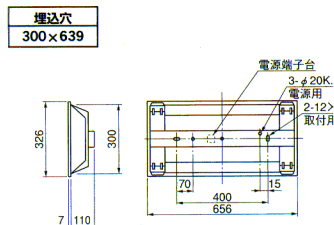

横方向の遮光角を15度以上に設定。まぶしさをカットし、目の負担を軽減します。

ルミファイン

目にやさしいあかり。シンプルなデザイン。

ランプに対する横方向の遮光角を15度・24度・30度に設定。仕事中心やショッピングなど、通常の視線の範囲に直接光が入り込まないため、まぶしさをカットします。連続取付形もご用意しました。

[用途] ◎応接室

- ◎複合商業施設
- ◎ショッピングセンター
- ◎オフィスフロア

横方向（視線がランプに直角）

工事用照明器具「埋込形」

FL	20W×2
ルミファインタイプ	
	■仕様 ●本体 鋼板・亜鉛メッキ仕上 ●反射板 鋼板・白色仕上 ●質量 4.8kg ●つまみネジ P3 ●ソケット W741T ●鋼板厚さ 0.6(本体)0.5(反射板) ランプ・反射板別梱包
FB25162	速結端子 遮光角 横方向 15度 縦方向 0度
1L ◎希望小売価格 10,400円 1H ◎希望小売価格 11,500円 本体：K2132S 1L ◎希望小売価格 7,600円 1H ◎希望小売価格 8,700円 反射板：P2462 ◎希望小売価格 2,800円	

FL	20W×2
ルミファインタイプ	
	■仕様 ●本体 鋼板・亜鉛メッキ仕上 ●反射板 鋼板・白色仕上 ●質量 4.8kg ●つまみネジ P2 ●ソケット W741T ●鋼板厚さ 0.6(本体)0.5(反射板) ランプ・反射板別梱包
FB2352	遮光角 横方向 24度 縦方向 0度
1H ◎希望小売価格 12,900円 本体：K2352 1H ◎希望小売価格 9,800円 反射板：P2432 ◎希望小売価格 3,100円	