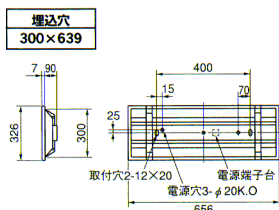

横方向の遮光角を15度以上に設定。まぶしさをカットし、目の負担を軽減します。

ルミファイン

目にやさしいあかり。シンプルなデザイン。

ランプに対する横方向の遮光角を15度・24度・30度に設定。仕事中心やショッピングなど、通常の視線の範囲に直接光が入り込まないため、まぶしさをカットします。連続取付形もご用意しました。

[用途] ◎応接室

- ◎複合商業施設
- ◎ショッピングセンター
- ◎オフィスフロア

横方向（視線がランプに直角）

工事用照明器具「埋込形」

FL	20W×2
ルミファインタイプ	
	■仕様 ●本体 鋼板・亜鉛メッキ仕上 ●反射板 鋼板・白色仕上 ●質量 4.8kg ●つまみネジ P3 ●ソケット W741T ●鋼板厚さ 0.6(本体)0.5(反射板) ランプ・反射板別梱包
FB25162	速結端子 遮光角 横方向 15度 縦方向 0度
1L ◎希望小売価格 10,400円 1H ◎希望小売価格 11,500円 本体：K2132S 1L ◎希望小売価格 7,600円 1H ◎希望小売価格 8,700円 反射板：P2462 ◎希望小売価格 2,800円	

FL	20W×2
ルミファインタイプ	
	■仕様 ●本体 鋼板・亜鉛メッキ仕上 ●反射板 鋼板・白色仕上 ●質量 4.8kg ●つまみネジ P2 ●ソケット W741T ●鋼板厚さ 0.6(本体)0.5(反射板) ランプ・反射板別梱包
FB2352	遮光角 横方向 24度 縦方向 0度
1H ◎希望小売価格 12,900円 本体：K2352 1H ◎希望小売価格 9,800円 反射板：P2432 ◎希望小売価格 3,100円	