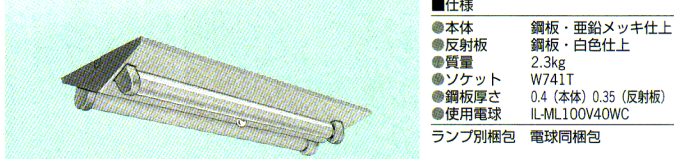

FL 20W×2

逆富士形

公共施設形名: KO-140+FSS4-202

KVR2242A

非常時点灯 40W ミニ電球 速結端子

■適合部品 ガード: GAF30 ◎希望小売価格5,600円 (P.307) ■同タイプ器具: KV2252A (P.230)

●器具配置表はP561をご覧ください。

1L ◎希望小売価格 10,300円

仕様

- ●本体 鋼板・亜鉛メッキ仕上
- ●反射板 鋼板・白色仕上
- ●質量 2.3kg
- ●ソケット W741T
- ●鋼板厚さ 0.4 (本体) 0.35 (反射板)
- ●使用電球 IL-ML100V40WC

ランプ別梱包 電球同梱包