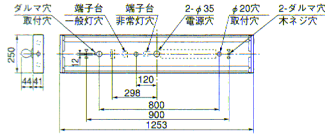

■推奨ランプの消費電力・消費効率 200V

■推奨ランプの消費電力・消費効率 200V

定格	推奨ランプ	光束 (lm)	消費電力 (W)	消費効率 (lm/W)
共通	FHF32EX-N	8990	94.0	95.6
	FHF32EX-NF	9400	94.0	100.0
	FL40SS-EX-N/37F	8390	89.0	94.3

■その他のランプとの組合せにつきましてはP.572をご覧ください。