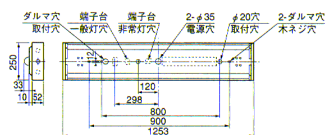

YXR4062A

非常時点灯 40W ミニ電球 速結端子

■同タイプ器具: YX4062A (P.218)

●器具配置表はP561をご覧ください。

Hf専用形

1PH・2PH (FHF)	◎希望小売価格	29,400円
(FHF NF)	◎希望小売価格	29,000円
(FL EX NF)	◎希望小売価格	28,200円
1PT・2PT (FHF)	◎希望小売価格	32,400円
(FHF NF)	◎希望小売価格	32,000円
(FL EX NF)	◎希望小売価格	31,800円