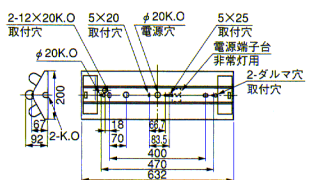

FHF・FL (共用) 32W (40W) ×2

マルチファン

公共施設形名: KO-140+FSLI-322

YXR4072A

非常時点灯 40W ミニ電球 速結端子 遮光角 横方向 15度 縦方向 15度

■同タイプ器具: YX4072A (P.212)

●器具配置表はP561をご覧ください。

Hf専用形

1PH・2PH (FHF)	◎希望小売価格	33,500円
(FHF NF)	◎希望小売価格	33,100円
(FL EX NF)	◎希望小売価格	32,900円
1PT・2PT (FHF)	◎希望小売価格	36,500円
(FHF NF)	◎希望小売価格	36,100円
(FL EX NF)	◎希望小売価格	35,900円

FHF・FL (共用) 32W (40W) ×2

下面開放形

公共施設形名: KO-140+FSS6-322

YXR4062A

非常時点灯 40W ミニ電球 速結端子

■同タイプ器具: YX4062A (P.218)

●器具配置表はP561をご覧ください。

Hf専用形

1PH・2PH (FHF)	◎希望小売価格	29,400円
(FHF NF)	◎希望小売価格	29,000円
(FL EX NF)	◎希望小売価格	28,200円
1PT・2PT (FHF)	◎希望小売価格	32,400円
(FHF NF)	◎希望小売価格	32,000円
(FL EX NF)	◎希望小売価格	31,800円

定格	推奨ランプ	光束 (lm)	消費電力 (W)	消費効率 (lm/W)
共通	FHF32EX-N	8990	94.0	95.6
	FHF32EX-NF	9400	94.0	100.0
	FL40SS-EX-N/37F	8390	89.0	94.3

■その他のランプとの組合せにつきましてはP.572をご覧ください。

定格	推奨ランプ	光束 (lm)	消費電力 (W)	消費効率 (lm/W)
共通	FHF32EX-N	8990	94.0	95.6
	FHF32EX-NF	9400	94.0	100.0
	FL40SS-EX-N/37F	8390	89.0	94.3

■その他のランプとの組合せにつきましてはP.572をご覧ください。

FL 20W×2

逆富士形

公共施設形名: KO-140+FSS4-202

KVR2242A

非常時点灯 40W ミニ電球 速結端子

■適合部品 ガード: GAF30 ◎希望小売価格5,600円 (P.307) ■同タイプ器具: KV2252A (P.230)

●器具配置表はP561をご覧ください。

1L ◎希望小売価格 10,300円

仕様

- ●本体 鋼板・亜鉛メッキ仕上
- ●反射板 鋼板・白色仕上
- ●質量 2.3kg
- ●ソケット W741T
- ●鋼板厚さ 0.4 (本体) 0.35 (反射板)
- ●使用電球 IL-ML100V40WC

ランプ別梱包 電球同梱包

FHF・FL・FLR (共用) 40W (32W) ×2

逆富士形

公共施設形名: KO-140+FSS4-402(EG)

KVR4242E

非常時点灯 40W ミニ電球 速結端子

■適合部品 ガード: GAF31 ◎希望小売価格7,200円 (P.307) ■同タイプ器具: KV4382E (P.233)

●器具配置表はP561をご覧ください。

仕様

- ●本体 鋼板・亜鉛メッキ仕上
- ●反射板 鋼板・白色仕上
- ●質量 2.3kg
- ●ソケット W741T
- ●鋼板厚さ 0.4 (本体) 0.35 (反射板)
- ●使用電球 IL-ML100V40WC

ランプ別梱包 電球同梱包

標準出力40W形

1EG・2EG (FL)	◎希望小売価格	15,900円
(FLR)	◎希望小売価格	16,020円
(FHF)	◎希望小売価格	17,660円
1EDG・2EDG (FL)	◎希望小売価格	18,900円
(FLR)	◎希望小売価格	19,020円
(FHF)	◎希望小売価格	20,660円