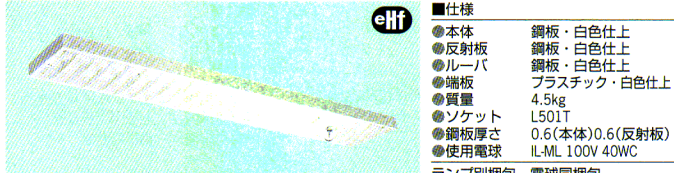

FHF・FL (共用) 32W (40W) ×2

マルチファン

公共施設形名: KO-140+FSLI-322

YXR4072A

非常時点灯 40W ミニ電球 速結端子 遮光角 横方向 15度 縦方向 15度

■同タイプ器具: YX4072A (P.212)

●器具配置表はP561をご覧ください。

Hf専用形

1PH・2PH (FHF)	◎希望小売価格	33,500円
(FHF NF)	◎希望小売価格	33,100円
(FL EX NF)	◎希望小売価格	32,900円
1PT・2PT (FHF)	◎希望小売価格	36,500円
(FHF NF)	◎希望小売価格	36,100円
(FL EX NF)	◎希望小売価格	35,900円

FHF・FL (共用) 32W (40W) ×2

下面開放形

公共施設形名: KO-140+FSS6-322