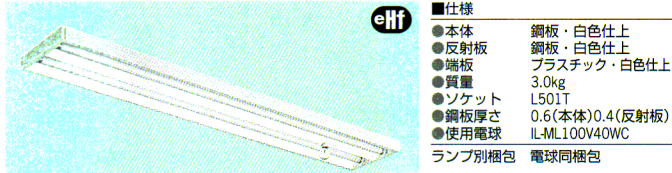

FHF・FL (共用) 32W (40W) ×2

マルチファン

公共施設形名: KO-140+FSLI-322

YXR4072A

非常時点灯 40W ミニ電球 速結端子 遮光角 横方向 15度 縦方向 15度

■同タイプ器具: YX4072A (P.212)

●器具配置表はP561をご覧ください。

Hf専用形

1PH・2PH (FHF)	◎希望小売価格	33,500円
(FHF NF)	◎希望小売価格	33,100円
(FL EX NF)	◎希望小売価格	32,900円
1PT・2PT (FHF)	◎希望小売価格	36,500円
(FHF NF)	◎希望小売価格	36,100円
(FL EX NF)	◎希望小売価格	35,900円

FHF・FL (共用) 32W (40W) ×2

下面開放形

公共施設形名: KO-140+FSS6-322