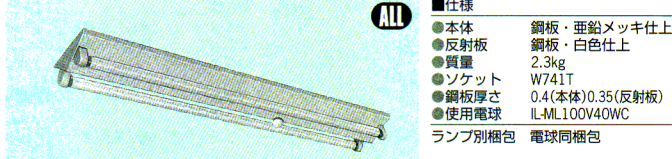

FHF・FL・FLR (共用) 40W (32W) ×2

逆富士形

公共施設形名: KO-140+FSS4-402(EG)

KVR4242E

非常時点灯 40W ミニ電球 速結端子

■適合部品 ガード: GAF31 ◎希望小売価格7,200円 (P.307) ■同タイプ器具: KV4382E (P.233)

●器具配置表はP561をご覧ください。

仕様

- ●本体 鋼板・亜鉛メッキ仕上
- ●反射板 鋼板・白色仕上
- ●質量 2.3kg
- ●ソケット W741T
- ●鋼板厚さ 0.4 (本体) 0.35 (反射板)
- ●使用電球 IL-ML100V40WC

ランプ別梱包 電球同梱包

標準出力40W形

1EG・2EG (FL)	◎希望小売価格	15,900円
(FLR)	◎希望小売価格	16,020円
(FHF)	◎希望小売価格	17,660円
1EDG・2EDG (FL)	◎希望小売価格	18,900円
(FLR)	◎希望小売価格	19,020円
(FHF)	◎希望小売価格	20,660円

高出力45W形

1PH・2PH (FHF)	◎希望小売価格	19,900円
(FHF NF)	◎希望小売価格	19,500円
(FL EX NF)	◎希望小売価格	19,300円
1PX・2PX (FHF)	◎希望小売価格	22,900円
(FHF NF)	◎希望小売価格	22,500円
(FL EX NF)	◎希望小売価格	22,300円

低出力(低電力)32W形

1EGS・2EGS (FL)	◎希望小売価格	15,900円
(FLR)	◎希望小売価格	16,020円
(FHF)	◎希望小売価格	17,660円

■推奨ランプの消費電力・消費効率 200V

定格	推奨ランプ	光束 (lm)	消費電力 (W)	消費効率 (lm/W)
EG	FL40SW	6080	78.0	77.9
	FLR40SW/M/36	5710	75.0	76.1
EDG	FHF32EX-N	7290	78.0	93.5
	FHF32EX-NF	8990	96.0	93.6
PH	FHF32EX-NF	9410	96.0	98.0
	FL40SS-EX-N/37F	8390	90.0	93.2
EGS	FL40SW	5310	69.0	77.0
	FLR40SW/M/36	4930	65.0	75.8
	FHF32EX-N	6400	70.0	91.4

■その他のランプとの組合せにつきましてはP.570をご覧ください。