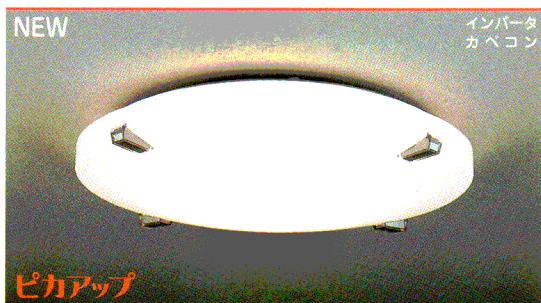

当社のインバータ内蔵器具には、高演色蛍光灯を採用しております。

NEW CPDZ 70117EL (希望小売価格) 56,000円

インバータ
リモコン

- ・70W形デュアルピカ蛍光灯(電球色)
- ・アクリルカバー 乳白色模様入り(帯電防止仕様)
- ・銀色入透明アクリル飾
- ・リモコン連続調光(100%→25%)消灯(約15秒豆球点灯後消灯)・壁スイッチ切替(全灯→段調光→豆球→消灯)
- ・幅φ618 高128 質量3.3Kg
- ・45°までの傾斜天井に取付可能(TK02使用の場合)
- ・シーリング取付金具対応。適合取付金具 TK02(別売)

消費効率99.3 lm/W(6,354 lm・64W) ランプ:FHD70EL

蛍 70 W
8～10 畳
ワンタッチ取付
虫の入りにくい構造
回転方式A

達成率 121%

NEW CPDK 70117EL (希望小売価格) 48,500円

インバータ
カベコン

- ・70W形デュアルピカ蛍光灯(電球色)
- ・アクリルカバー 乳白色模様入り(帯電防止仕様)
- ・銀色入透明アクリル飾
- ・壁スイッチ切替(全灯→段調光→豆球→消灯)
- ・幅φ618 高128 質量3.2Kg
- ・45°までの傾斜天井に取付可能(TK02使用の場合)
- ・シーリング取付金具対応。適合取付金具 TK02(別売)

消費効率100.8 lm/W(6,354 lm・63W) ランプ:FHD70EL

蛍 70 W
8～10 畳
ワンタッチ取付
虫の入りにくい構造
回転方式A

達成率 123%

NEW CPD 70117EL (希望小売価格) 46,500円

インバータ

- ・70W形デュアルピカ蛍光灯(電球色)
- ・アクリルカバー 乳白色模様入り(帯電防止仕様)
- ・銀色入透明アクリル飾
- ・プルスイッチ切替(全灯→段調光→豆球→消灯)
- ・幅φ618 高128 質量3.2Kg
- ・45°までの傾斜天井に取付可能(TK02使用の場合)
- ・シーリング取付金具対応。適合取付金具 TK02(別売)

消費効率100.8 lm/W(6,354 lm・63W) ランプ:FHD70EL

蛍 70 W
8～10 畳
ワンタッチ取付
虫の入りにくい構造
回転方式A

達成率 123%

NEW CPDZ 70117E (希望小売価格) 56,000円

インバータ
リモコン

- ・70W形デュアルピカ蛍光灯(エース色)
- ・アクリルカバー 乳白色模様入り(帯電防止仕様)
- ・銀色入透明アクリル飾
- ・リモコン連続調光(100%→25%)消灯(約15秒豆球点灯後消灯)・壁スイッチ切替(全灯→段調光→豆球→消灯)
- ・幅φ618 高128 質量3.3Kg
- ・45°までの傾斜天井に取付可能(TK02使用の場合)
- ・シーリング取付金具対応。適合取付金具 TK02(別売)