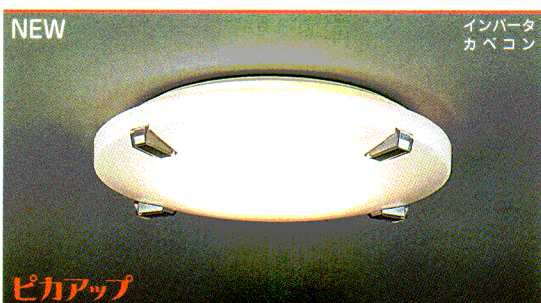

消費効率100.8 lm/W(6,354 lm・63W) ランプ:FHD70EN

蛍 70 W
8～10 畳
ワンタッチ取付
虫の入りにくい構造
回転方式A

達成率 123%

NEW CPD 70117E (希望小売価格) 46,500円

インバータ

- ・70W形デュアルピカ蛍光灯(エース色)
- ・アクリルカバー 乳白色模様入り(帯電防止仕様)
- ・銀色入透明アクリル飾
- ・プルスイッチ切替(全灯→段調光→豆球→消灯)
- ・幅φ618 高128 質量3.2Kg
- ・45°までの傾斜天井に取付可能(TK02使用の場合)
- ・シーリング取付金具対応。適合取付金具 TK02(別売)

消費効率100.8 lm/W(6,354 lm・63W) ランプ:FHD70EN

蛍 70 W
8～10 畳
ワンタッチ取付
虫の入りにくい構造
回転方式A

達成率 123%

40W用リモコン(別売)

夜光シール

全灯
段調光
約70%
豆球
消灯
遅延消灯機能なし

RZ 01 (希望小売価格) 2,500円

●40Wピカアップ[カベコン]器具対応のリモコンです。
●全灯・段調光・豆球・消灯がワンボタン操作で切り替えられます。
(100W・70W[リモコン]器具に対しては、段調光はできません。)

※プルスイッチ切替機種には対応できません。
※お出掛けの際は必ず壁スイッチで消灯してください。
(リモコンで消灯して停電した場合、壁スイッチがONになっていると、復帰後に点灯してしまいます。)

NEW CPDK 40117EL (希望小売価格) 42,500円

インバータ
カベコン

- ・40W形デュアルピカ蛍光灯(電球色)
- ・アクリルカバー 乳白色模様入り(帯電防止仕様)
- ・銀色入透明アクリル飾
- ・壁スイッチ切替(全灯→段調光→豆球→消灯)
- ・幅φ530 高124 質量2.2Kg
- ・45°までの傾斜天井に取付可能(TK02使用の場合)
- ・シーリング取付金具対応。適合取付金具 TK02(別売)
- ・リモコン切替対応形(別売)リモコン RZ01 2,500円)