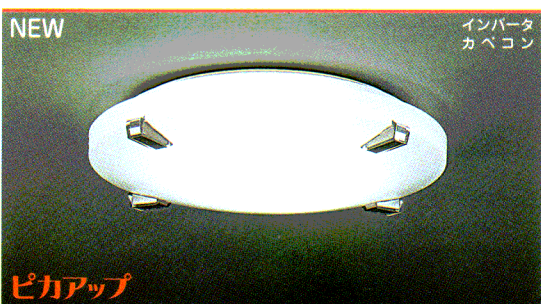

※プルスイッチ切替機種には対応できません。
※お出掛けの際は必ず壁スイッチで消灯してください。
(リモコンで消灯して停電した場合、壁スイッチがONになっていると、復帰後に点灯してしまいます。)

NEW CPDK 40117EL (希望小売価格) 42,500円

インバータ
カベコン

- ・40W形デュアルピカ蛍光灯(電球色)
- ・アクリルカバー 乳白色模様入り(帯電防止仕様)
- ・銀色入透明アクリル飾
- ・壁スイッチ切替(全灯→段調光→豆球→消灯)
- ・幅φ530 高124 質量2.2Kg
- ・45°までの傾斜天井に取付可能(TK02使用の場合)
- ・シーリング取付金具対応。適合取付金具 TK02(別売)
- ・リモコン切替対応形(別売)リモコン RZ01 2,500円)

消費効率77.2 lm/W(3,320 lm・43W) ランプ:FHD40EL

蛍 40 W
6 畳以下
ワンタッチ取付
虫の入りにくい構造
回転方式A

専用リモコン別売

達成率 102%

NEW CPD 40117EL (希望小売価格) 37,000円

インバータ

- ・40W形デュアルピカ蛍光灯(電球色)
- ・アクリルカバー 乳白色模様入り(帯電防止仕様)
- ・銀色入透明アクリル飾
- ・プルスイッチ切替(全灯→段調光→豆球→消灯)
- ・幅φ530 高124 質量2.1Kg
- ・45°までの傾斜天井に取付可能(TK02使用の場合)
- ・シーリング取付金具対応。適合取付金具 TK02(別売)

消費効率79.0 lm/W(3,320 lm・42W) ランプ:FHD40EL

蛍 40 W
6 畳以下
ワンタッチ取付
虫の入りにくい構造
回転方式A

達成率 105%

NEW CPDK 40117E (希望小売価格) 42,500円

インバータ
カベコン

- ・40W形デュアルピカ蛍光灯(エース色)
- ・アクリルカバー 乳白色模様入り(帯電防止仕様)
- ・銀色入透明アクリル飾
- ・壁スイッチ切替(全灯→段調光→豆球→消灯)
- ・幅φ530 高124 質量2.2Kg
- ・45°までの傾斜天井に取付可能(TK02使用の場合)
- ・シーリング取付金具対応。適合取付金具 TK02(別売)
- ・リモコン切替対応形(別売)リモコン RZ01 2,500円)