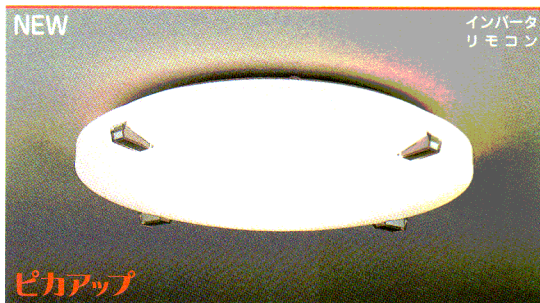

当社のインバータ内蔵器具には、高演色蛍光灯を採用しております。

NEW CPDZ 70117EL (希望小売価格) 56,000円

インバータ
リモコン

- ・70W形デュアルピカ蛍光灯(電球色)
- ・アクリルカバー 乳白色模様入り(帯電防止仕様)
- ・銀色入透明アクリル飾
- ・リモコン連続調光(100%→25%)消灯(約15秒豆球点灯後消灯)・壁スイッチ切替(全灯→段調光→豆球→消灯)
- ・幅φ618 高128 質量3.3Kg
- ・45°までの傾斜天井に取付可能(TK02使用の場合)
- ・シーリング取付金具対応。適合取付金具 TK02(別売)

消費効率99.3 lm/W(6,354 lm・64W) ランプ:FHD70EL

蛍 70 W
8～10 畳
ワンタッチ取付
虫の入りにくい構造
回転方式A

達成率 121%

NEW CPDK 70117EL (希望小売価格) 48,500円

インバータ
カベコン

- ・70W形デュアルピカ蛍光灯(電球色)
- ・アクリルカバー 乳白色模様入り(帯電防止仕様)
- ・銀色入透明アクリル飾
- ・壁スイッチ切替(全灯→段調光→豆球→消灯)
- ・幅φ618 高128 質量3.2Kg
- ・45°までの傾斜天井に取付可能(TK02使用の場合)
- ・シーリング取付金具対応。適合取付金具 TK02(別売)

消費効率100.8 lm/W(6,354 lm・63W) ランプ:FHD70EL

蛍 70 W
8～10 畳
ワンタッチ取付
虫の入りにくい構造
回転方式A

達成率 123%

NEW CPD 70117EL (希望小売価格) 46,500円

インバータ

- ・70W形デュアルピカ蛍光灯(電球色)
- ・アクリルカバー 乳白色模様入り(帯電防止仕様)
- ・銀色入透明アクリル飾
- ・プルスイッチ切替(全灯→段調光→豆球→消灯)
- ・幅φ618 高128 質量3.2Kg
- ・45°までの傾斜天井に取付可能(TK02使用の場合)
- ・シーリング取付金具対応。適合取付金具 TK02(別売)

消費効率100.8 lm/W(6,354 lm・63W) ランプ:FHD70EL

蛍 70 W
8～10 畳
ワンタッチ取付
虫の入りにくい構造
回転方式A

達成率 123%

NEW CPDZ 70117E (希望小売価格) 56,000円

インバータ
リモコン

- ・70W形デュアルピカ蛍光灯(エース色)
- ・アクリルカバー 乳白色模様入り(帯電防止仕様)
- ・銀色入透明アクリル飾
- ・リモコン連続調光(100%→25%)消灯(約15秒豆球点灯後消灯)・壁スイッチ切替(全灯→段調光→豆球→消灯)
- ・幅φ618 高128 質量3.3Kg
- ・45°までの傾斜天井に取付可能(TK02使用の場合)
- ・シーリング取付金具対応。適合取付金具 TK02(別売)