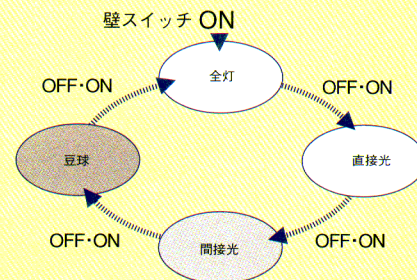

| | |
|-----------|------|
| 電22W | 電40W |
| 8畳 | |
| 引線シーリング方式 | |
| Dシーリング方式 | |

カベコン (IDシーリング用)

= IDシーリング用壁スイッチ切替 □詳しくはP.426

◎IDシーリングZML6、ZML7は、いまお部屋についている壁スイッチを1.5秒以内にON→OFF→ONと連続操作することで、全灯→直接光→間接光→豆球と明るさを切り替わられます。

注) 必ず壁スイッチをご使用ください。

注) 1個の壁スイッチで2台以上のカベコン器具を動作させるとタイミングのズレにより、切り替えが同じようにならなくなることがあります。

注) 壁付けの調光器やシーンコントローラとの併用はできません。

●ZML6、ZML7の場合 (壁スイッチ切り替えタイプ)
壁スイッチONの状態から1.5秒以内にOFF→ONと連続操作することで、照明パターンを順送りで切り替え。
全灯→直接光→間接光→豆球→全灯
*壁スイッチで消灯後1.5秒を過ぎ再度ON→全灯点灯

●ZM4、ZM5の場合 (リモコン・壁スイッチ 切り替えタイプ)
壁スイッチONの状態から1.5秒以内にOFF→ONと連続操作することで、照明パターンを順送りで切り替え。
全灯→直接光→間接光→豆球→全灯
*壁スイッチで消灯後1.5秒を過ぎ再度ON→消灯前の状態に復帰

※インバータ内蔵器具の近くでは、他の家電製品の赤外線リモコンが動作しにくい場合がございますのでご注意ください。

※この誌面に掲載された商品の希望小売価格には、消費税、配送・設置調整・据付工事等に関する費用は含まれておりません。また、使用済み商品の引き取りに要する費用等は販売店にご相談ください。