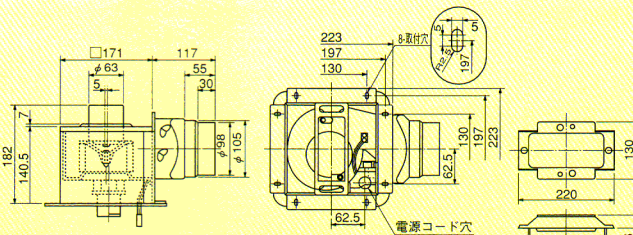

(単位mm)

◎: ルピカボールE/Gタイプが取付けできます。

※この誌面に掲載された商品の希望小売価格には、消費税、配送・設置調整・据付工事等に関する費用は含まれておりません。また、使用済み商品の引き取りに要する費用等は販売店にご相談ください。