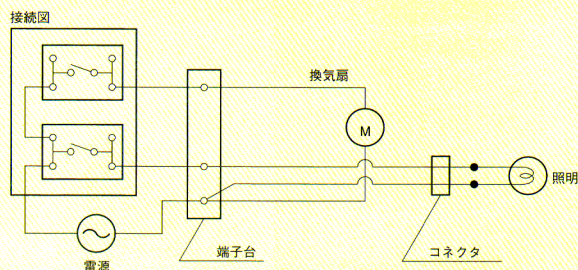

**LCZ 1001W** 白 60 W  
**16,100円** (希望小売価格) G 14W  
 ・60W形電球(ボールランプG95)(E26)  
 ・鋼板パネル 白色石目調  
 ・幅・242 高149 質量1.4Kg  
 ・コネクター付  
 ・三菱電機製専用換気扇VD-10LZ5  
 (¥14,000)を同時にご購入ください。

クラルテール

- いままで別々に取り付けていた「照明」と「換気扇」。換気扇一体型トイレ用シーリング「クラルテール」なら、ひとつの場所に「照明」と「換気扇」が簡単に接続できるように設計されていますから、省スペースで天井面がスッキリとした印象に仕上がります。
- 昼間照明を使用しないときは、コントロールスイッチを切り替えて換気扇のみを作動させることもできます。

クラルテール【clartéir】

【clartéir】クラルテール…フランス語で「輝き・光明」

【air】エール…フランス語で「大気、空気」

- 換気扇(別売品)は照明器具をお求めの際、三菱電機製(VD-10LZ5)を同時にご購入ください。
- 専用取付台は、三菱電機製換気扇(VD-10LZ5)に含まれています。
- 浴室など湿気の多い場所ではご使用になれません。
- 専用コントロールパネルスイッチ(P-12SW)を別途お求めください。

**P-12SW**  
**6,800円** (希望小売価格)  
 ・寸法: 幅70 高120 出4.3  
 ・1個用スイッチボックスに適合  
 ・オフライトつき  
 ・100V50/60Hz共用形

LCZ 1002W

別売品(VD-10LZ5とLCZ 1002Wの組合せ例)  
 三菱電機製専用換気扇  
**VD-10 LZ5**  
**14,000円** (希望小売価格)  
 ・埋込穴: φ180  
 ・埋込高さ: 165.5  
 ・換気扇本体下面を天井面とした場合)