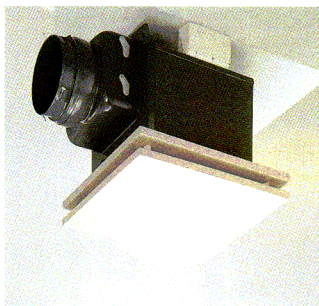

**LCZ 1001W** 白 60 W  
**16,100円** (希望小売価格) G 14W  
 ・60W形電球(ボールランプG95)(E26)  
 ・鋼板パネル 白色石目調  
 ・幅・242 高149 質量1.4Kg  
 ・コネクター付  
 ・三菱電機製専用換気扇VD-10LZ5  
 (¥14,000)を同時にご購入ください。

クラルテール

- いままで別々に取り付けていた「照明」と「換気扇」。換気扇一体型トイレ用シーリング「クラルテール」なら、ひとつの場所に「照明」と「換気扇」が簡単に接続できるように設計されていますから、省スペースで天井面がスッキリとした印象に仕上がります。
- 昼間照明を使用しないときは、コントロールスイッチを切り替えて換気扇のみを作動させることもできます。

クラルテール【clartéir】

【clartéir】クラルテール…フランス語で「輝き・光明」

【air】エール…フランス語で「大気、空気」

- 換気扇(別売品)は照明器具をお求めの際、三菱電機製(VD-10LZ5)を同時にご購入ください。
- 専用取付台は、三菱電機製換気扇(VD-10LZ5)に含まれています。
- 浴室など湿気の多い場所ではご使用になれません。
- 専用コントロールパネルスイッチ(P-12SW)を別途お求めください。

**P-12SW**  
**6,800円** (希望小売価格)  
 ・寸法: 幅70 高120 出4.3  
 ・1個用スイッチボックスに適合  
 ・オフライトつき  
 ・100V50/60Hz共用形

LCZ 1002W

別売品(VD-10LZ5とLCZ 1002Wの組合せ例)  
 三菱電機製専用換気扇  
**VD-10 LZ5**  
**14,000円** (希望小売価格)  
 ・埋込穴: φ180  
 ・埋込高さ: 165.5  
 ・換気扇本体下面を天井面とした場合)