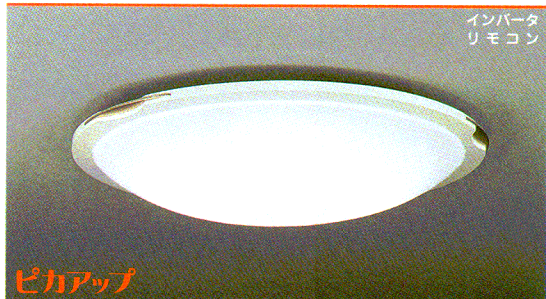

当社のインバータ内蔵器具には、高演色蛍光灯を採用しております。

**インバータ リモコン**

**ピカアップ**

**CPDZ 70104EL** (希望小売価格) **64,000円**

・70W形デュアルピカ蛍光灯(電球色)  
・アクリルカバー 乳白色(帯電防止仕様)  
・木製枠 ホワイト色  
・プラスチック飾り 金色メッキ  
・リモコン連続調光(100%→25%)消灯(約15秒豆球点灯後消灯)壁スイッチ切替(全灯・段調光・豆球・消灯)  
・幅φ672 高140 質量3.9Kg  
・45°までの傾斜天井に取付可能(TK-02使用の場合)  
・シーリング取付金具対応 適合取付金具 TK-02(別売)  
消費効率99.2 lm/W(6,350 lm・64W) ランプ:FHD70EL

蛍 70 W
8~10畳
ワンタッチ取付
虫の侵入防止構造
回転方式A

達成率 121%

**インバータ カベコン**

**ピカアップ**

**CPDK 70104EL** (希望小売価格) **59,000円**

・70W形デュアルピカ蛍光灯(電球色)  
・アクリルカバー 乳白色(帯電防止仕様)  
・木製枠 ホワイト色  
・プラスチック飾り 金色メッキ  
・壁スイッチ切替(全灯・段調光・豆球・消灯)  
・幅φ672 高140 質量3.8Kg  
・45°までの傾斜天井に取付可能(TK-02使用の場合)  
・シーリング取付金具対応 適合取付金具 TK-02(別売)  
消費効率100.8 lm/W(6,350 lm・63W) ランプ:FHD70EL

蛍 70 W
8~10畳
ワンタッチ取付
虫の侵入防止構造
回転方式A

達成率 123%

**インバータ**

**ピカアップ**

**CPD 70104EL** (希望小売価格) **57,000円**

・70W形デュアルピカ蛍光灯(電球色)  
・アクリルカバー 乳白色(帯電防止仕様)  
・木製枠 ホワイト色  
・プラスチック飾り 金色メッキ  
・プルスイッチ切替(全灯・段調光・豆球・消灯)  
・幅φ672 高140 質量3.8Kg  
・45°までの傾斜天井に取付可能(TK-02使用の場合)  
・シーリング取付金具対応 適合取付金具 TK-02(別売)  
消費効率100.8 lm/W(6,350 lm・63W) ランプ:FHD70EL

蛍 70 W
8~10畳
ワンタッチ取付
虫の侵入防止構造
回転方式A

達成率 123%

**インバータ リモコン**

**ピカアップ**

**CPDZ 70104E** (希望小売価格) **64,000円**

・70W形デュアルピカ蛍光灯(エース色)  
・アクリルカバー 乳白色(帯電防止仕様)  
・木製枠 ホワイト色  
・プラスチック飾り 金色メッキ  
・リモコン連続調光(100%→25%)消灯(約15秒豆球点灯後消灯)壁スイッチ切替(全灯・段調光・豆球・消灯)  
・幅φ672 高140 質量3.9Kg  
・45°までの傾斜天井に取付可能(TK-02使用の場合)  
・シーリング取付金具対応 適合取付金具 TK-02(別売)  
消費効率99.2 lm/W(6,350 lm・64W) ランプ:FHD70EN