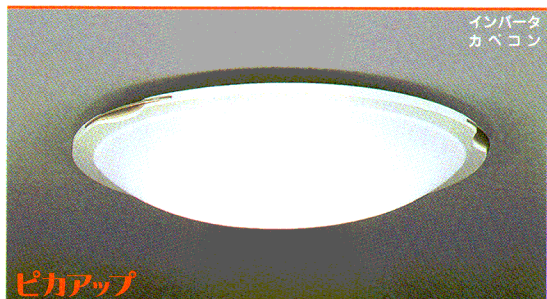

蛍 70 W
8~10畳
ワンタッチ取付
虫の侵入防止構造
回転方式A

達成率 121%

**インバータ カベコン**

**ピカアップ**

**CPDK 70104EL** (希望小売価格) **59,000円**

・70W形デュアルピカ蛍光灯(電球色)  
・アクリルカバー 乳白色(帯電防止仕様)  
・木製枠 ホワイト色  
・プラスチック飾り 金色メッキ  
・壁スイッチ切替(全灯・段調光・豆球・消灯)  
・幅φ672 高140 質量3.8Kg  
・45°までの傾斜天井に取付可能(TK-02使用の場合)  
・シーリング取付金具対応 適合取付金具 TK-02(別売)  
消費効率100.8 lm/W(6,350 lm・63W) ランプ:FHD70EL

蛍 70 W
8~10畳
ワンタッチ取付
虫の侵入防止構造
回転方式A

達成率 123%

**インバータ**

**ピカアップ**

**CPD 70104EL** (希望小売価格) **57,000円**

・70W形デュアルピカ蛍光灯(電球色)  
・アクリルカバー 乳白色(帯電防止仕様)  
・木製枠 ホワイト色  
・プラスチック飾り 金色メッキ  
・プルスイッチ切替(全灯・段調光・豆球・消灯)  
・幅φ672 高140 質量3.8Kg  
・45°までの傾斜天井に取付可能(TK-02使用の場合)  
・シーリング取付金具対応 適合取付金具 TK-02(別売)  
消費効率100.8 lm/W(6,350 lm・63W) ランプ:FHD70EL

蛍 70 W
8~10畳
ワンタッチ取付
虫の侵入防止構造
回転方式A

達成率 123%

**インバータ リモコン**

**ピカアップ**

**CPDZ 70104E** (希望小売価格) **64,000円**

・70W形デュアルピカ蛍光灯(エース色)  
・アクリルカバー 乳白色(帯電防止仕様)  
・木製枠 ホワイト色  
・プラスチック飾り 金色メッキ  
・リモコン連続調光(100%→25%)消灯(約15秒豆球点灯後消灯)壁スイッチ切替(全灯・段調光・豆球・消灯)  
・幅φ672 高140 質量3.9Kg  
・45°までの傾斜天井に取付可能(TK-02使用の場合)  
・シーリング取付金具対応 適合取付金具 TK-02(別売)  
消費効率99.2 lm/W(6,350 lm・64W) ランプ:FHD70EN

蛍 70 W
8~10畳
ワンタッチ取付
虫の侵入防止構造
回転方式A

達成率 121%

**インバータ カベコン**

**ピカアップ**

**CPDK 70104E** (希望小売価格) **59,000円**

・70W形デュアルピカ蛍光灯(エース色)  
・アクリルカバー 乳白色(帯電防止仕様)  
・木製枠 ホワイト色  
・プラスチック飾り 金色メッキ  
・壁スイッチ切替(全灯・段調光・豆球・消灯)  
・幅φ672 高140 質量3.8Kg  
・45°までの傾斜天井に取付可能(TK-02使用の場合)  
・シーリング取付金具対応 適合取付金具 TK-02(別売)  
消費効率100.8 lm/W(6,350 lm・63W) ランプ:FHD70EN