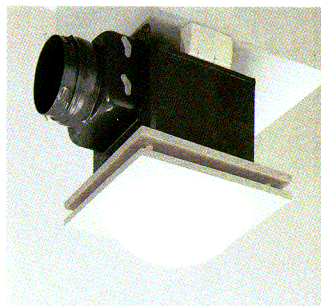

別売品(VD-10LZ5とLCZ 1002Wの組合せ例)
三菱電機製専用換気扇
VD-10 LZ5
14,000円 (希望小売価格)
・埋込穴: 1180
・埋込高: 165.5
(換気扇本体下面を天井面とした場合)