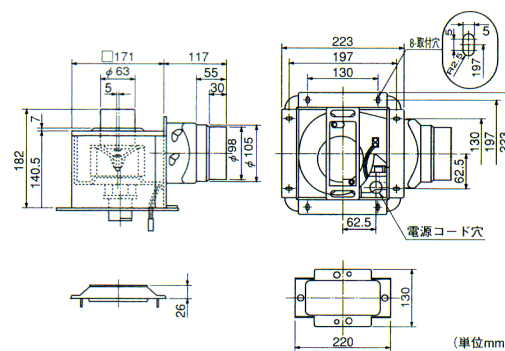

三菱電機製専用換気扇 VD-10LZ5

●: ルピカボールE/Gタイプが取付できます。

*この誌面に掲載された商品の希望小売価格には、消費税、配送・設置調整・据付工事等に関する費用は含まれておりません。また、使用済み商品の引き取りに要する費用等は販売店にご相談ください。