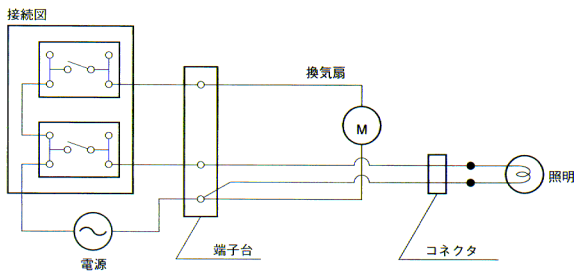

**LCZ 1001W** 白 60 W  
 16,100円 (希望小売価格) G 14W  
 ・60W形電球(ボールランプG95)(E26)  
 ・鏡板パネル 白色石目調  
 ・幅 242 高 149 質量 1.4Kg  
 ・コネクタ付  
 ・三菱電機製専用換気扇VD-10LZ5 (14,000円)を同時にご購入ください。

LCZ 1002W

クラルテール

- いままでも別々に取付けていた「照明」と「換気扇」。換気扇一体型トイレ用シーリング「クラルテール」なら、ひとつの場所に「照明」と「換気扇」が簡単に接続できるように設計されていますから、省スペースで天井面がスッキリとした印象に仕上がります。
- 昼間照明を使用しないときは、コントロールスイッチを切替えて換気扇のみを動作させることもできます。

**P-12SW**  
 6,800円 (希望小売価格)  
 ・幅70 高120 出4.3  
 ・1個用スイッチボックスに適合  
 ・オフライト付  
 ・100V50/60Hz共用形

別売品(VD-10LZ5とLCZ 1002Wの組合せ例)  
 三菱電機製専用換気扇  
**VD-10 LZ5**  
 14,000円 (希望小売価格)  
 ・埋込穴: 1180  
 ・埋込高: 165.5  
 (換気扇本体下面を天井面とした場合)