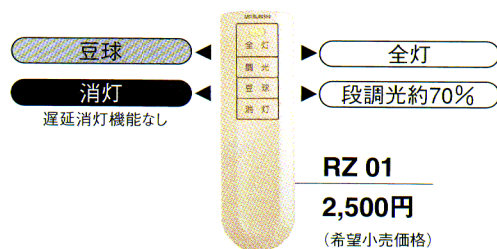

「インバータ」と商品写真内に表示しています。

NEW インバータカベコン

ピカアップ

CPDK 40155EL (希望小売価格) **51,200円**

- ・40W形デュアルピカ蛍光灯(電球色)
- ・アクリルカバー 乳白色和紙入り
- ・木製枠
- ・壁スイッチ切替(全灯→段調光→豆球→消灯)
- ・幅582 高148 質量3.8Kg
- ・45°までの傾斜天井に取付可能(TK-02使用の場合)
- ・シーリング取付金具対応 適合取付金具 TK-02(別売)
- ・リモコン切替対応形(別売リモコン RZ 01 2,500円)

消費効率77.2 lm/W 3,320 lm・43W ランプ:FHD40EL

蛍 40 W
6畳
ワンタッチ取付
空のりにく構造
プッシュ方式
専用リモコン別売

達成率 102%

NEW インバータ

ピカアップ

CPD 40155EL (希望小売価格) **49,200円**

- ・40W形デュアルピカ蛍光灯(電球色)
- ・アクリルカバー 乳白色和紙入り
- ・木製枠
- ・プルスイッチ切替(全灯→段調光→豆球→消灯)
- ・幅582 高148 質量3.8Kg
- ・45°までの傾斜天井に取付可能(TK-02使用の場合)
- ・シーリング取付金具対応 適合取付金具 TK-02(別売)

消費効率79.0 lm/W 3,320 lm・42W ランプ:FHD40EL

蛍 40 W
6畳
ワンタッチ取付
空のりにく構造
プッシュ方式
スイッチ横出し

達成率 105%

40W用別売リモコン

ピカアップシリーズ40Wタイプ[カベコン]器具対応の別売リモコンです。全灯・段調光・豆球・消灯が手元のワンタッチ操作で切替えられます。

RZ 01
2,500円
(希望小売価格)

※プルスイッチ切替機種には対応しません。
※お出掛けの際は必ず壁スイッチで消灯してください(リモコンで消灯して停電した場合壁スイッチがONになっていると、復帰後に点灯してしまいます)。