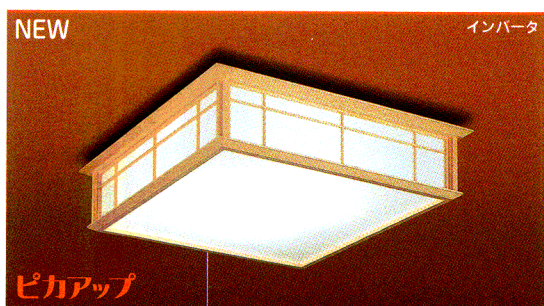

▶詳しくはP.434をご覧ください。

NEW インバータカベコン

ピカアップ

CPDK 40155E (希望小売価格) **51,200円**

- ・40W形デュアルピカ蛍光灯(エース色)
- ・アクリルカバー 乳白色和紙入り
- ・木製枠
- ・壁スイッチ切替(全灯→段調光→豆球→消灯)
- ・幅582 高148 質量3.8Kg
- ・45°までの傾斜天井に取付可能(TK-02使用の場合)
- ・シーリング取付金具対応 適合取付金具 TK-02(別売)
- ・リモコン切替対応形(別売リモコン RZ 01 2,500円)

消費効率77.2 lm/W 3,320 lm・43W ランプ:FHD40EL

蛍 40 W
6畳
ワンタッチ取付
空のりにく構造
プッシュ方式
専用リモコン別売

達成率 102%

NEW インバータ

ピカアップ

CPD 40155E (希望小売価格) **49,200円**

- ・40W形デュアルピカ蛍光灯(エース色)
- ・アクリルカバー 乳白色和紙入り
- ・木製枠
- ・プルスイッチ切替(全灯→段調光→豆球→消灯)
- ・幅582 高148 質量3.8Kg
- ・45°までの傾斜天井に取付可能(TK-02使用の場合)
- ・シーリング取付金具対応 適合取付金具 TK-02(別売)