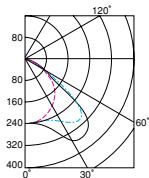

V2タイプ

L4121A

△希望小売価格 16,300円(税抜)

- ルーバ 鋼板・アルミ半鏡面仕上
- 質量 1.2kg

遮光 横方向 30度
縦方向 30度

YB4001F+L4111Aの場合

■配光曲線

■照明率表

反射率 (%)	天井	壁	照度 (lx)												
			0.4	0.6	0.8	1.0	1.25	1.5	2.0	2.5	3.0	4.0	5.0	7.0	10.0
80	70	30	32	45	53	59	64	67	71	74	76	78	79	80	81
	10	30	42	48	53	57	59	62	64	65	66	67	67	68	
	50	30	24	37	44	51	57	60	66	69	71	74	76	78	79
70	70	30	19	32	39	45	52	56	61	65	68	71	73	76	78
	10	30	19	31	37	43	49	52	56	59	60	62	64	65	66
	50	10	16	28	34	40	46	49	54	57	59	61	62	64	65
50	70	30	32	44	51	57	62	65	69	72	73	75	76	77	78
	10	30	41	47	52	56	58	61	63	64	65	66	67	67	
	50	30	24	37	44	50	56	59	64	67	69	72	73	75	77
30	70	30	23	35	41	47	52	54	58	61	62	63	64	65	66
	10	30	19	32	38	45	51	55	60	64	66	69	71	73	75
	50	10	16	28	34	40	46	49	53	57	58	60	62	63	64
0	70	30	23	36	42	48	54	57	61	64	66	68	69	71	72
	10	30	22	34	40	46	51	53	57	59	61	62	63	64	65
	50	30	19	31	38	44	50	53	58	61	63	66	67	69	71
0	70	30	18	29	36	42	47	50	54	57	58	60	61	62	63
	10	30	18	28	33	38	44	46	51	54	56	59	60	62	63
	50	10	16	28	34	40	46	48	53	56	58	60	61	62	63
0	70	30	19	31	37	43	49	52	56	59	61	63	64	65	66
	10	30	19	30	36	42	47	50	54	57	58	60	61	62	63
	50	10	16	28	34	40	45	48	52	55	57	59	60	61	62
0	70	30	18	29	35	41	46	49	53	56	58	60	61	62	63
	10	30	18	28	33	38	44	47	51	54	55	57	58	59	60
	50	10	16	28	34	40	45	48	52	55	57	59	60	61	62