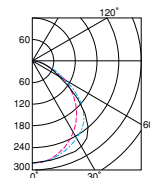

■照明率表

反射率 (%)	天井	壁	照度 (lx)												
			0.4	0.6	0.8	1.0	1.25	1.5	2.0	2.5	3.0	4.0	5.0	7.0	10.0
80	70	30	31	42	49	54	59	62	67	70	71	74	75	77	78
	10	30	22	34	40	46	52	55	60	64	67	70	72	75	77
	50	10	22	32	38	43	48	50	54	57	58	61	62	63	65
70	70	30	18	28	33	38	44	46	51	54	56	59	60	62	64
	10	15	25	30	35	41	43	48	52	54	57	59	61	63	
	50	30	30	41	47	53	58	60	64	67	69	71	73	74	75
50	70	30	22	34	40	46	51	54	59	63	65	68	70	72	74
	10	21	32	37	42	47	50	53	56	58	60	61	63	64	
	50	30	18	29	34	40	46	49	55	59	61	65	67	70	72
30	70	30	18	28	33	38	43	46	50	54	56	58	60	62	63
	10	15	25	30	35	41	43	48	51	54	56	58	60	62	
	50	30	18	28	34	39	45	48	53	56	59	62	64	66	68
0	70	30	22	33	38	44	49	52	56	59	61	64	66	68	69
	10	21	31	36	41	46	48	52	55	56	59	60	61	62	
	50	30	17	28	33	38	43	45	50	53	55	57	59	60	
0	70	30	17	28	33	38	44	46	51	54	56	59	61	63	64
	10	17	27	32	37	42	45	49	52	54	56	57	59	60	
	50	10	15	25	30	35	40	43	47	50	52	55	56	58	60
0	70	30	15	25	30	35	40	43	47	50	52	55	57	59	61
	10	14	24	29	34	39	41	46	49	51	53	55	57	58	
	50	10	14	24	29	34	39	41	46	49	51	53	55	57	58

YB4001F+L4261Fの場合

■配光曲線