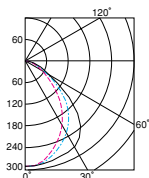

「照明器具の正しい使い方(安全上のご注意)」をA1~A39に掲載しておりますので必ずご一読ください。

OA金属ルーバ

V1タイプ

L4111A

△希望小売価格 16,300円(税抜)

- ●ルーバ 鋼板・アルミ鏡面仕上
- ●質量 1.2kg

遮光 横方向 30度
縦方向 30度

OA金属ルーバ

V2タイプ

L4121A

△希望小売価格 16,300円(税抜)

- ●ルーバ 鋼板・アルミ半鏡面仕上
- ●質量 1.2kg

遮光 横方向 30度
縦方向 30度

YB4001F+L4111Aの場合

■配光曲線

■照明率表

反射率 (%)	天井	壁	照度 (lx)												
			0.4	0.6	0.8	1.0	1.25	1.5	2.0	2.5	3.0	4.0	5.0	7.0	10.0
80	70	30	32	45	53	59	64	67	71	74	76	78	79	80	81
	10	30	42	48	53	57	59	62	64	65	66	67	67	68	
	50	30	24	37	44	51	57	60	66	69	71	74	76	78	79
70	70	30	19	32	39	45	52	56	61	65	68	71	73	76	78
	10	30	19	31	37	43	49	52	56	59	60	62	64	65	66
	50	10	16	28	34	40	46	49	54	57	59	61	62	64	65
50	70	30	32	44	51	57	62	65	69	72	73	75	76	77	78
	10	30	41	47	52	56	58	61	63	64	65	66	67	67	
	50	30	24	37	44	50	56	59	64	67	69	72	73	75	77
30	70	30	23	35	41	47	52	54	58	61	62	63	64	65	66
	10	30	19	32	38	45	51	55	60	64	66	69	71	73	75
	50	10	16	28	34	40	46	49	53	57	58	60	62	63	64
0	70	30	23	36	42	48	54	57	61	64	66	68	69	71	72
	10	30	22	34	40	46	51	53	57	59	61	62	63	64	65
	50	30	19	31	38	44	50	53	58	61	63	66	67	69	71
0	70	30	18	29	36	42	47	50	54	57	58	60	61	62	63
	10	30	18	28	33	38	44	46	51	54	56	59	60	62	63
	50	10	16	28	34	40	46	48	53	56	58	60	61	62	63
0	70	30	19	31	37	43	49	52	56	59	61	63	64	65	66
	10	30	19	30	36	42	47	50	54	57	58	60	61	62	63
	50	10	16	28	34	40	45	48	52	55	57	59	60	61	62
0	70	30	18	29	35	41	46	49	53	56	58	60	61	62	63
	10	30	18	28	33	38	44	47	51	54	55	57	58	59	60
	50	10	16	28	34	40	45	48	52	55	57	59	60	61	62

YB4001F+L4121Aの場合

■配光曲線

■照明率表