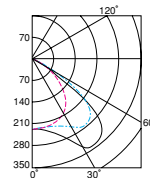

■照明率表

反射率 (%)	天井	壁	照度 (lx)												
			0.4	0.6	0.8	1.0	1.25	1.5	2.0	2.5	3.0	4.0	5.0	7.0	10.0
80	70	30	32	45	53	59	64	67	71	74	76	78	79	80	81
	10	30	42	48	53	57	59	62	64	65	66	67	67	68	
	50	30	24	37	44	51	57	60	66	69	71	74	76	78	79
70	70	30	19	32	39	45	52	56	61	65	68	71	73	76	78
	10	30	19	31	37	43	49	52	56	59	60	62	64	65	66
	50	10	16	28	34	40	46	49	54	57	59	61	62	64	65
50	70	30	32	44	51	57	62	65	69	72	73	75	76	77	78
	10	30	41	47	52	56	58	61	63	64	65	66	67	67	
	50	30	24	37	44	50	56	59	64	67	69	72	73	75	77
30	70	30	23	35	41	47	52	54	58	61	62	63	64	65	66
	10	30	19	32	38	45	51	55	60	64	66	69	71	73	75
	50	10	16	28	34	40	46	49	53	57	58	60	62	63	64
0	70	30	23	36	42	48	54	57	61	64	66	68	69	71	72
	10	30	22	34	40	46	51	53	57	59	61	62	63	64	65
	50	30	19	31	38	44	50	53	58	61	63	66	67	69	71
0	70	30	18	29	36	42	47	50	54	57	58	60	61	62	63
	10	30	18	28	33	38	44	46	51	54	56	59	60	62	63
	50	10	16	28	34	40	46	48	53	56	58	60	61	62	63
0	70	30	19	31	37	43	49	52	56	59	61	63	64	65	66
	10	30	19	30	36	42	47	50	54	57	58	60	61	62	63
	50	10	16	28	34	40	45	48	52	55	57	59	60	61	62
0	70	30	18	29	35	41	46	49	53	56	58	60	61	62	63
	10	30	18	28	33	38	44	47	51	54	55	57	58	59	60
	50	10	16	28	34	40	45	48	52	55	57	59	60	61	62

YB4001F+L4121Aの場合

■配光曲線

■照明率表

反射率 (%)	天井	壁	照度 (lx)												
			0.4	0.6	0.8	1.0	1.25	1.5	2.0	2.5	3.0	4.0	5.0	7.0	10.0
80	70	30	33	45	52	58	63	66	71	74	75	77	79	80	81
	10	30	41	47	52	56	58	62	63	64	66	66	67	68	
	50	30	23	36	43	50	56	60	65	69	71	74	76	78	79
70	70	30	19	31	38	44	51	55	61	65	67	71	73	75	78
	10	30	18	30	36	42	48	51	55	58	60	62	63	65	66
	50	10	15	27	33	39	45	48	53	56	58	60	62	64	65
50	70	30	31	43	50	56	62	64	69	71	73	75	76	77	78
	10	30	29	40	46	51	55	58	61	63	64	65	66	67	67
	50	30	23	35	43	49	55	59	64	67	69	72	73	75	77
30	70	30	22	34	40	46	51	54	58	61	62	63	64	65	66
	10	30	18	30	37	44	50	54	60	63	66	69	71	73	75
	50	10	18	30	36	42	48	51	55	58	59	61	63	64	65
0	70	30	18	29	36	42	47	50	54	57	58	60	61	62	63
	10	30	18	28	33	38	44	46	51	54	56	59	60	62	63
	50	10	15	27	33	39	45	48	53	56	58	60	61	62	63
0	70	30	18	30	37	43	49	52	57	60	63	64	65	66	
	10	30	18	29	35	41	47	50	54	57	58	60	61	62	63
	50	10	15	27	33	39	44	47	52	55	57	59	60	61	62
0	70	30	18	29	36	42	47	50	54	57	58	60	61	62	63
	10	30	18	28	33	38	44	46	51	54	56	59	60	62	63
	50	10	16	28	34	40	46	48	53	56	58	60	61	62	63