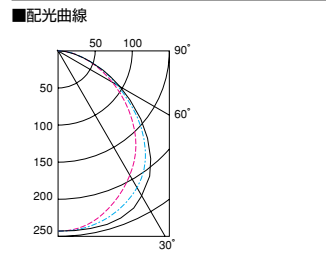

工
事
用
照
明
器
具
●
埋
込
形

OA金属ルーバ
V1タイプ

L2842A
△希望小売価格 **15,000円**(税抜)
●ルーバ 鋼板・アルミ鏡面仕上
●質量 1.0kg

遮光角	横方向 30度
	縦方向 30度

OA金属ルーバ
V2タイプ

L2852A
△希望小売価格 **15,000円**(税抜)
●ルーバ 鋼板・アルミ半鏡面仕上
●質量 1.0kg

遮光角	横方向 30度
	縦方向 30度

OA金属ルーバ
V3タイプ

L2862A
△希望小売価格 **15,000円**(税抜)
●ルーバ 鋼板・白色仕上
●質量 1.0kg

遮光角	横方向 30度
	縦方向 30度

ルーバ 16W用
マルチファインタイプ

L2872F
L2872Aのモデルチェンジ品
△希望小売価格 **6,500円**(税抜)
●ルーバ 鋼板・白色仕上(高反射白色塗装)
●質量 0.7kg

遮光角	横方向 15度
	縦方向 15度