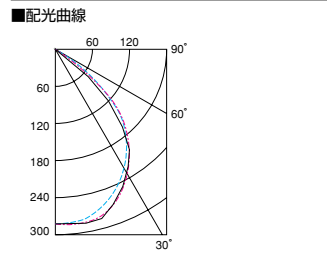

工
事
用
照
明
器
具
●
埋
込
形

OA金属ルーバ
V1タイプ

L2842A
△希望小売価格 **15,000円**(税抜)
●ルーバ 鋼板・アルミ鏡面仕上
●質量 1.0kg

遮光角	横方向 30度
	縦方向 30度

OA金属ルーバ
V2タイプ

L2852A
△希望小売価格 **15,000円**(税抜)
●ルーバ 鋼板・アルミ半鏡面仕上
●質量 1.0kg

遮光角	横方向 30度
	縦方向 30度

OA金属ルーバ
V3タイプ

L2862A
△希望小売価格 **15,000円**(税抜)
●ルーバ 鋼板・白色仕上
●質量 1.0kg

遮光角	横方向 30度
	縦方向 30度

ルーバ 16W用
マルチファインタイプ

L2872F
L2872Aのモデルチェンジ品
△希望小売価格 **6,500円**(税抜)
●ルーバ 鋼板・白色仕上(高反射白色塗装)
●質量 0.7kg

遮光角	横方向 15度
	縦方向 15度