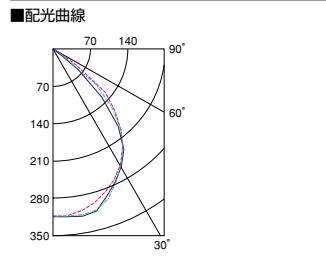

FHF		16W×2	
基本形	オプション取付可能形	ダクト回避形	
			仕様 ●本体 鋼板・白色仕上 (高反射白色塗装) ●反射板 鋼板・白色仕上 (高反射白色塗装) ●質量 2.0kg ●ソケット L671T ●鋼板厚さ 0.6(本体)0.4(反射板) ランプ別梱包
公共施設形名: FRS15-162			
YB2062F YB2062のモデルチェンジ品			速結端子 接続不可 遮光角 横方向 15度 縦方向 0度
1PT・2PT △希望小売価格 28,000円 (税抜) 1PX・2PX <small>(連続調光25~100)</small> △希望小売価格 31,500円 (税抜)			

工
事
用
照
明
器
具
●
埋
込
形

OA金属ルーバ
V1タイプ

L2842A
△希望小売価格 **15,000円**(税抜)
●ルーバ 鋼板・アルミ鏡面仕上
●質量 1.0kg

遮光角	横方向 30度
	縦方向 30度

OA金属ルーバ
V2タイプ

L2852A
△希望小売価格 **15,000円**(税抜)
●ルーバ 鋼板・アルミ半鏡面仕上
●質量 1.0kg

遮光角	横方向 30度
	縦方向 30度