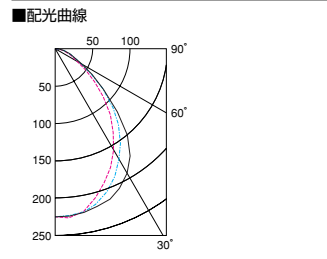

工
事
用
照
明
器
具
●
埋
込
形

OA金属ルーバ
V1タイプ

L2842A
△希望小売価格 **15,000円**(税抜)
●ルーバ 鋼板・アルミ鏡面仕上
●質量 1.0kg

遮光角	横方向 30度
	縦方向 30度

OA金属ルーバ
V2タイプ

L2852A
△希望小売価格 **15,000円**(税抜)
●ルーバ 鋼板・アルミ半鏡面仕上
●質量 1.0kg

遮光角	横方向 30度
	縦方向 30度

OA金属ルーバ
V3タイプ

L2862A
△希望小売価格 **15,000円**(税抜)
●ルーバ 鋼板・白色仕上
●質量 1.0kg

遮光角	横方向 30度
	縦方向 30度

ルーバ 16W用
マルチファインタイプ

L2872F
L2872Aのモデルチェンジ品
△希望小売価格 **6,500円**(税抜)
●ルーバ 鋼板・白色仕上(高反射白色塗装)
●質量 0.7kg

遮光角	横方向 15度
	縦方向 15度