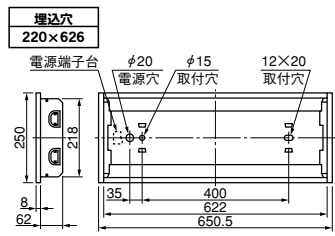

FHF		16W×2	
基本形	オプション取付可能形	ダクト回避形	
			仕様 ●本体 鋼板・白色仕上 (高反射白色塗装) ●反射板 鋼板・白色仕上 (高反射白色塗装) ●質量 2.0kg ●ソケット L671T ●鋼板厚さ 0.6(本体)0.4(反射板) ランプ別梱包
公共施設形名: FRS15-162			
YB2062F YB2062のモデルチェンジ品			速結端子 接続不可 遮光角 横方向 15度 縦方向 0度
1PT・2PT △希望小売価格 28,000円 (税抜) 1PX・2PX <small>(連続調光25~100)</small> △希望小売価格 31,500円 (税抜)			

工
事
用
照
明
器
具
●
埋
込
形

OA金属ルーバ
V1タイプ

L2842A
△希望小売価格 **15,000円**(税抜)
●ルーバ 鋼板・アルミ鏡面仕上
●質量 1.0kg

遮光角	横方向 30度
	縦方向 30度

OA金属ルーバ
V2タイプ

L2852A
△希望小売価格 **15,000円**(税抜)
●ルーバ 鋼板・アルミ半鏡面仕上
●質量 1.0kg

遮光角	横方向 30度
	縦方向 30度

OA金属ルーバ
V3タイプ

L2862A
△希望小売価格 **15,000円**(税抜)
●ルーバ 鋼板・白色仕上
●質量 1.0kg

遮光角	横方向 30度
	縦方向 30度

ルーバ 16W用
マルチファインタイプ

L2872F
L2872Aのモデルチェンジ品
△希望小売価格 **6,500円**(税抜)
●ルーバ 鋼板・白色仕上(高反射白色塗装)
●質量 0.7kg

遮光角	横方向 15度
	縦方向 15度