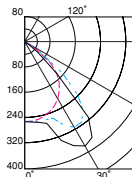

■照明率表

反射率(%)		照度表 (×0.01)													
天井	壁	床	0.4	0.6	0.8	1.0	1.25	1.5	2.0	2.5	3.0	4.0	5.0	7.0	10.0
70	30	22	31	37	41	45	47	51	53	54	55	56	57	58	
	50	21	29	33	37	40	42	44	45	46	47	48	48	49	
	80	16	25	31	35	40	43	47	49	51	53	54	56	57	
80	30	13	21	27	32	36	39	43	46	48	50	52	54	55	
	50	10	13	21	26	30	34	36	40	42	43	44	45	46	
	10	10	11	19	23	28	32	34	38	40	41	43	44	45	46
70	30	22	31	36	40	44	46	49	51	52	53	54	55	56	
	50	20	28	33	36	40	41	45	48	46	47	47	48	49	
	80	16	25	30	35	39	42	45	48	49	51	52	54	55	
70	30	13	21	26	31	36	38	43	45	47	49	51	52	54	
	50	10	12	21	25	30	34	36	39	41	42	44	45	46	
	10	10	11	19	23	28	32	34	38	40	41	43	44	45	46
50	30	16	24	29	34	38	40	43	46	47	48	49	50	51	
	50	15	23	28	32	36	38	40	42	43	44	45	46	46	
	10	12	20	25	29	34	36	39	41	42	43	44	45	46	
30	30	12	19	23	27	32	34	37	40	41	42	43	44	45	
	50	10	16	25	29	34	38	41	45	47	49	51	52	54	55
	10	10	18	23	27	32	34	37	39	40	42	43	44	44	
0	0	0	0	18	22	26	31	33	36	38	39	41	41	42	43

■配光曲線

■照明率表

反射率(%)		照度表 (×0.01)													
天井	壁	床	0.4	0.6	0.8	1.0	1.25	1.5	2.0	2.5	3.0	4.0	5.0	7.0	10.0
70	30	32	45	51	56	61	64	67	70	71	73	74	76	77	
	50	30	42	46	51	54	56	59	60	61	62	63	63	64	
	80	24	36	41	46	51	53	56	58	59	61	61	62	63	
80	30	21	33	39	45	51	54	59	62	64	67	69	72	74	
	50	20	32	37	43	48	50	53	56	57	59	60	62	62	
	10	18	30	35	40	45	47	51	54	56	57	59	61	62	
70	30	32	44	50	55	60	62	65	68	69	71	72	73	74	
	50	30	41	46	50	54	55	58	60	60	61	62	63	63	
	80	24	36	41	46	51	53	56	58	59	61	61	62	63	
70	30	21	33	39	44	50	52	55	57	59	60	61	62	63	
	50	20	32	37	42	47	50	53	56	57	59	60	61	62	
	10	18	30	35	40	45	47	51	54	56	57	59	60	61	
50	30	24	36	42	47	52	55	58	61	62	64	65	67	68	
	50	24	35	40	45	49	51	54	56	57	59	60	61	61	
	10	20	32	37	42	47	49	52	55	56	58	59	60	61	
30	30	20	32	37	42	47	49	52	55	56	58	59	60	61	
	50	18	30	34	40	45	47	51	54	55	57	58	59	60	
	10	18	30	34	40	45	47	51	54	55	57	58	59	60	
0	0	0	17	29	33	38	44	46	49	52	53	54	55	57	57