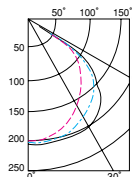

■照明率表

反射率(%)		照度表 (×0.01)													
天井	壁	床	0.4	0.6	0.8	1.0	1.25	1.5	2.0	2.5	3.0	4.0	5.0	7.0	10.0
70	30	22	31	37	41	45	47	51	53	54	55	56	57	58	
	50	21	29	33	37	40	42	44	45	46	47	48	48	49	
	80	16	25	31	35	40	43	47	49	51	53	54	56	57	
80	30	13	21	27	32	36	39	43	46	48	50	52	54	55	
	50	10	13	21	26	30	34	36	40	42	43	44	45	46	
	10	10	11	19	23	28	32	34	38	40	41	43	44	45	46
70	30	22	31	36	40	44	46	49	51	52	53	54	55	56	
	50	20	28	33	36	40	41	45	48	46	47	47	48	49	
	80	16	25	30	35	39	42	45	48	49	51	52	54	55	
70	30	13	21	26	31	36	38	43	45	47	49	51	52	54	
	50	10	12	21	25	30	34	36	39	41	42	44	45	46	
	10	10	11	19	23	28	32	34	38	40	41	43	44	45	46
50	30	16	24	29	34	38	40	43	46	47	48	49	50	51	
	50	15	23	28	32	36	38	40	42	43	44	45	46	46	
	10	12	20	25	29	34	36	39	41	42	43	44	45	46	
30	30	12	19	23	27	32	34	37	40	41	42	43	44	45	
	50	10	16	25	29	34	38	41	45	47	49	51	52	54	55
	10	10	18	23	27	32	34	37	39	40	42	43	44	44	
0	0	0	0	18	22	26	31	33	36	38	39	41	41	42	43