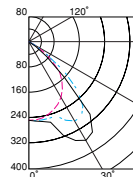

■配光曲線

■照明率表

反射率(%)		照度表 (×0.01)													
天井	壁	床	0.4	0.6	0.8	1.0	1.25	1.5	2.0	2.5	3.0	4.0	5.0	7.0	10.0
70	30	32	45	51	56	61	64	67	70	71	73	74	76	77	
	50	30	42	46	51	54	56	59	60	61	62	63	63	64	
	80	24	36	41	46	51	53	56	58	59	61	61	62	63	
80	30	21	33	39	45	51	54	59	62	64	67	69	72	74	
	50	20	32	37	43	48	50	53	56	57	59	60	62	62	
	10	18	30	35	40	45	47	51	54	56	57	59	61	62	
70	30	32	44	50	55	60	62	65	68	69	71	72	73	74	
	50	30	41	46	50	54	55	58	60	60	61	62	63	63	
	80	24	36	41	46	51	53	56	58	59	61	61	62	63	
70	30	21	33	39	44	50	52	55	57	59	60	61	62	63	
	50	20	32	37	42	47	50	53	56	57	59	60	61	62	
	10	18	30	35	40	45	47	51	54	56	57	59	60	61	
50	30	24	36	42	47	52	55	58	61	62	64	65	67	68	
	50	24	35	40	45	49	51	54	56	57	59	60	61	61	
	10	20	32	37	42	47	49	52	55	56	58	59	60	61	
30	30	20	32	37	42	47	49	52	55	56	58	59	60	61	
	50	18	30	34	40	45	47	51	54	55	57	58	59	60	
	10	18	30	34	40	45	47	51	54	55	57	58	59	60	
0	0	0	17	29	33	38	44	46	49	52	53	54	55	57	57

■配光曲線

■照明率表

反射率(%)		照度表 (×0.01)													
天井	壁	床	0.4	0.6	0.8	1.0	1.25	1.5	2.0	2.5	3.0	4.0	5.0	7.0	10.0
70	30	31	43	49	54	59	61	65	68	69	71	72	73	74	
	50	29	40	45	49	52	54	57	58	59	60	61	61	62	
	80	23	34	39	44	49	51	54	56	57	58	59	60	61	
80	30	20	32	37	43	49	52	56	60	62	65	67	69	71	
	50	19	31	36	41	46	48	51	54	55	57	58	59	60	
	10	17	28	33	38	43	45	49	52	54	56	57	59	60	
70	30	30	42	48	53	57	60	63	65	67	68	69	71	71	
	50	29	39	44	48	52	53	56	57	58	59	60	61	61	
	80	23	34	39	44	48	50	53	55	56	58	59	60	60	
70	30	20	31	37	42	48	51	55	59	61	63	65	67	69	
	50	19	31	35	40	45	48	51	54	55	57	58	59	60	
	10	17	28	33	38	43	45	49	52	53	55	57	58	59	
50	30	23	35	40	45	50	53	56	59	60	62	63	65	66	
	50	22	33	38	43	47	49	53	56	58	60	62	63	65	
	10	19	30	35	40	45	47	50	53	54	56	57	58	59	
30	30	12	19	23	28	33	36	41	44	47	50	53	56	58	
	50	10	17	28	33	38	43	45	49	51	53	55	56	57	
	10	10	17	28	33	38	43	45	49	51	53	55	56	57	
0	0	0	16	27	32	37	42	44	47	50	51	52	54	55	55