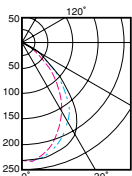

■配光曲線

■照明率表

反射率(%)		照度表 (×0.01)													
天井	壁	床	0.4	0.6	0.8	1.0	1.25	1.5	2.0	2.5	3.0	4.0	5.0	7.0	10.0
70	30	31	43	49	54	59	61	65	68	69	71	72	73	74	
	50	29	40	45	49	52	54	57	58	59	60	61	61	62	
	80	23	34	39	44	49	51	54	56	57	58	59	60	61	
80	30	20	32	37	43	49	52	56	60	62	65	67	69	71	
	50	19	31	36	41	46	48	51	54	55	57	58	59	60	
	10	17	28	33	38	43	45	49	52	54	56	57	59	60	
70	30	30	42	48	53	57	60	63	65	67	68	69	71	71	
	50	29	39	44	48	52	53	56	57	58	59	60	61	61	
	80	23	34	39	44	48	50	53	55	56	58	59	60	60	
70	30	20	31	37	42	48	51	55	59	61	63	65	67	69	
	50	19	31	35	40	45	48	51	54	55	57	58	59	60	
	10	17	28	33	38	43	45	49	52	53	55	57	58	59	
50	30	23	35	40	45	50	53	56	59	60	62	63	65	66	
	50	22	33	38	43	47	49	53	56	58	60	62	63	65	
	10	19	30	35	40	45	47	50	53	54	56	57	58	59	
30	30	12	19	23	28	33	36	41	44	47	50	53	56	58	
	50	10	17	28	33	38	43	45	49	51	53	55	56	57	
	10	10	17	28	33	38	43	45	49	51	53	55	56	57	
0	0	0	16	27	32	37	42	44	47	50	51	52	54	55	55

■配光曲線

■照明率表

反射率(%)		照度表 (×0.01)													
天井	壁	床	0.4	0.6	0.8	1.0	1.25	1.5	2.0	2.5	3.0	4.0	5.0	7.0	10.0
70	30	27	38	43	48	52	55	59	61	63	65	66	68	69	
	50	26	35	39	43	46	48	51	53	54	55	56	57	58	
	80	19	29	36	41	46	49	52	55	57	59	61	63	65	67
80	30	16	26	31	36	41	44	49	53	55	59	61	64	66	
	50	16	25	29	34	38	41	45	48	49	51	52	54	55	
	10	14	23	27	31	36	39	43	46	47	50	52	54	55	
70	30	27	37	42	46	51	53	57	59	61	63	64	65	66	
	50	25	34	38	42	46	47	50	52	53	54	55	56	57	
	80	20	30	35	40	45	48	52	55	57	60	61	63	65	
70	30	19	29	33	37	42	44	47	49	51	53	54	55	56	
	50	16	26	31	36	41	44	48	52	54	57	59	62	64	
	10	16	25	29	34	38	41	45	48	49	51	52	54	55	
50	30	19	29	34	39	43	46	50	52	54	56	58	59	61	
	50	16	25	30	35	40	42	46	50	52	54	56	58	60	
	10														