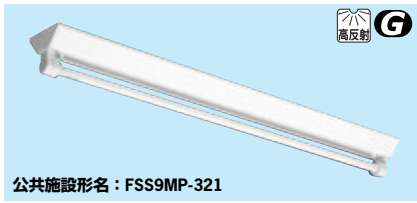

防雨・防湿形器具

逆富士形

FHF 32W×1
逆富士形 防雨・防湿形 (部品防水) 25.5mm管専用

公共施設形名：FSS9MP-321

YWV4011F

YWV4011のモデルチェンジ品

Easyeco super II シリーズ

高出力45W形

VPH 100~2.4 (FHF) △希望小売価格 25,700円(税抜)
(FHF NF) △希望小売価格 25,500円(税抜)

定格出力32W形

VPN 100~2.4 (FHF) △希望小売価格 14,700円(税抜)
(FHF NF) △希望小売価格 14,500円(税抜)

- 仕様
 - 本体 銅板・亜鉛メッキ仕上
 - 反射板 銅板・白色仕上 (高反射白色塗装)
 - 質量 2.1kg
 - つまみネジ T2
 - ソケット L521TC/Hf
 - 鋼板厚さ 0.4(本体)0.35(反射板)
- ランプ別梱包