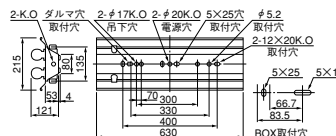

WH2061

1L △希望小売価格 7,500円(税抜)

■適合部品
ガード：GAFS3 △希望小売価格10,700円(税抜)(P.255)

- 仕様
 - 本体 銅板・白色仕上
 - 反射笠 銅板・白色仕上
 - 質量 1.6kg
 - ソケット L521TC
 - 鋼板厚さ 0.5(本体)0.4(反射板)
- ランプ別梱包

FL 20W×2
反射笠付 防雨・防湿形 (部品防水) 32mm管専用

WH2062

1L △希望小売価格 14,200円(税抜)

■適合部品
ガード：GAFS5 △希望小売価格11,400円(税抜)(P.255)

- 仕様
 - 本体 銅板・白色仕上
 - 反射笠 銅板・白色仕上
 - 質量 2.3kg
 - ソケット L521TC
 - 鋼板厚さ 0.5(本体)0.4(反射板)
- ランプ別梱包

EG=標準出力40W・出力固定形
PH=高出力45W・出力固定形
PT=高出力45W・段調光形