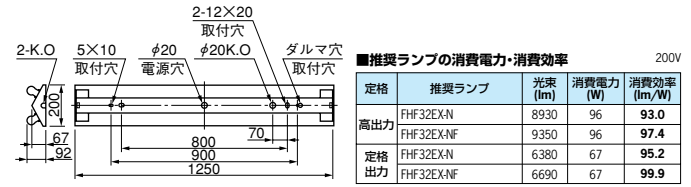

防雨・防湿形器具

逆富士形

FHF 32W×1
逆富士形 防雨・防湿形 (部品防水) 25.5mm管専用

公共施設形名：FSS9MP-321

YWV4011F

YWV4011のモデルチェンジ品

Easyeco super II シリーズ

高出力45W形

VPH 100~2.4 (FHF) △希望小売価格 25,700円(税抜)
(FHF NF) △希望小売価格 25,500円(税抜)

定格出力32W形

VPN 100~2.4 (FHF) △希望小売価格 14,700円(税抜)
(FHF NF) △希望小売価格 14,500円(税抜)

1. ■仕様
   - ●本体 銅板・亜鉛メッキ仕上
   - ●反射板 銅板・白色仕上 (高反射白色塗装)
   - ●質量 2.1kg
   - ●つまみネジ T2
   - ●ソケット L521TC/Hf
   - ●鋼板厚さ 0.4(本体)0.35(反射板)
2. ランプ別梱包

FHF 32W×2
逆富士形 防雨・防湿形 (部品防水) 25.5mm管専用

公共施設形名：FSS9MP-322

YWV4012F

YWV4012のモデルチェンジ品

Easyeco super II シリーズ

高出力45W形

VPH 100~2.4 (FHF) △希望小売価格 35,500円(税抜)
(FHF NF) △希望小売価格 35,100円(税抜)

定格出力32W形

VPN 100~2.4 (FHF) △希望小売価格 21,600円(税抜)
(FHF NF) △希望小売価格 21,200円(税抜)

1. ■仕様
   - ●本体 銅板・亜鉛メッキ仕上
   - ●反射板 銅板・白色仕上 (高反射白色塗装)
   - ●質量 2.5kg
   - ●ソケット L521TC/Hf
   - ●鋼板厚さ 0.4(本体)0.35(反射板)
2. ランプ別梱包

工
事
用
照
明
器
具
●
用
途
別

FL 20W×1
反射笠付 防雨・防湿形 (部品防水) 32mm管専用

WH2061

1L △希望小売価格 7,500円(税抜)

■適合部品
ガード：GAFS3 △希望小売価格10,700円(税抜)(P.255)

1. ■仕様
   - ●本体 銅板・白色仕上
   - ●反射笠 銅板・白色仕上
   - ●質量 1.6kg
   - ●ソケット L521TC
   - ●鋼板厚さ 0.5(本体)0.4(反射板)
2. ランプ別梱包

FL 20W×2
反射笠付 防雨・防湿形 (部品防水) 32mm管専用

WH2062

1L △希望小売価格 14,200円(税抜)

■適合部品
ガード：GAFS5 △希望小売価格11,400円(税抜)(P.255)

1. ■仕様
   - ●本体 銅板・白色仕上
   - ●反射笠 銅板・白色仕上
   - ●質量 2.3kg
   - ●ソケット L521TC
   - ●鋼板厚さ 0.5(本体)0.4(反射板)
2. ランプ別梱包

EG=標準出力40W・出力固定形
PH=高出力45W・出力固定形
PT=高出力45W・段調光形

PX=高出力45W・25~100%連続調光形OFF機能付
PZ=高出力45W・5~100%連続調光形OFF機能付
PN=定格出力PN形・出力固定形

L=グロー式低力率
H=グロー式高力率

RUH=ラビッド式高力率・1灯用
RUSH=ラビッド式高力率直列逐次始動方式・多灯用