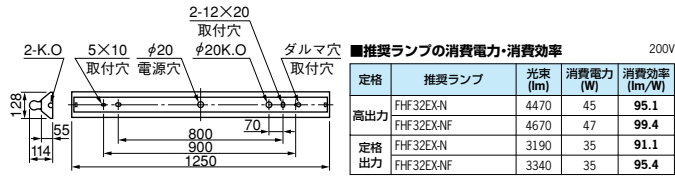

防雨・防湿形器具

逆富士形

FHF 32W×1
逆富士形 防雨・防湿形 (部品防水) 25.5mm管専用

公共施設形名：FSS9MP-321

YWV4011F

YWV4011のモデルチェンジ品

Easyeco super II シリーズ

高出力45W形

VPH 100~2.4 (FHF) △希望小売価格 25,700円(税抜)
(FHF NF) △希望小売価格 25,500円(税抜)

定格出力32W形

VPN 100~2.4 (FHF) △希望小売価格 14,700円(税抜)
(FHF NF) △希望小売価格 14,500円(税抜)

1. ■仕様
   - ●本体 銅板・亜鉛メッキ仕上
   - ●反射板 銅板・白色仕上 (高反射白色塗装)
   - ●質量 2.1kg
   - ●つまみネジ T2
   - ●ソケット L521TC/Hf
   - ●鋼板厚さ 0.4(本体)0.35(反射板)
2. ランプ別梱包

FHF 32W×2
逆富士形 防雨・防湿形 (部品防水) 25.5mm管専用

公共施設形名：FSS9MP-322

YWV4012F

YWV4012のモデルチェンジ品

Easyeco super II シリーズ

高出力45W形

VPH 100~2.4 (FHF) △希望小売価格 35,500円(税抜)
(FHF NF) △希望小売価格 35,100円(税抜)

定格出力32W形

VPN 100~2.4 (FHF) △希望小売価格 21,600円(税抜)
(FHF NF) △希望小売価格 21,200円(税抜)

1. ■仕様
   - ●本体 銅板・亜鉛メッキ仕上
   - ●反射板 銅板・白色仕上 (高反射白色塗装)
   - ●質量 2.5kg
   - ●ソケット L521TC/Hf
   - ●鋼板厚さ 0.4(本体)0.35(反射板)
2. ランプ別梱包

工
事
用
照
明
器
具
●
用
途
別

FL 20W×1
反射笠付 防雨・防湿形 (部品防水) 32mm管専用

WH2061

1L △希望小売価格 7,500円(税抜)

■適合部品
ガード：GAFS3 △希望小売価格10,700円(税抜)(P.255)

1. ■仕様
   - ●本体 銅板・白色仕上
   - ●反射笠 銅板・白色仕上
   - ●質量 1.6kg
   - ●ソケット L521TC
   - ●鋼板厚さ 0.5(本体)0.4(反射板)
2. ランプ別梱包

FL 20W×2
反射笠付 防雨・防湿形 (部品防水) 32mm管専用

WH2062

1L △希望小売価格 14,200円(税抜)

■適合部品
ガード：GAFS5 △希望小売価格11,400円(税抜)(P.255)

1. ■仕様
   - ●本体 銅板・白色仕上
   - ●反射笠 銅板・白色仕上
   - ●質量 2.3kg
   - ●ソケット L521TC
   - ●鋼板厚さ 0.5(本体)0.4(反射板)
2. ランプ別梱包

EG=標準出力40W・出力固定形
PH=高出力45W・出力固定形
PT=高出力45W・段調光形

PX=高出力45W・25~100%連続調光形OFF機能付
PZ=高出力45W・5~100%連続調光形OFF機能付
PN=定格出力PN形・出力固定形

L=グロー式低力率
H=グロー式高力率

RUH=ラビッド式高力率・1灯用
RUSH=ラビッド式高力率直列逐次始動方式・多灯用