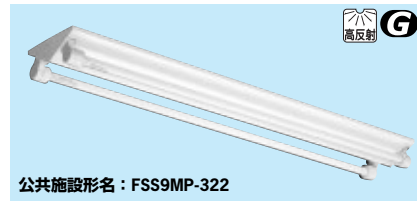

公共施設形名：FSS9MP-322

YWV4012F

YWV4012のモデルチェンジ品

Easyeco super II シリーズ

高出力45W形

VPH 100~2.4 (FHF) △希望小売価格 35,500円(税抜)
(FHF NF) △希望小売価格 35,100円(税抜)

定格出力32W形

VPN 100~2.4 (FHF) △希望小売価格 21,600円(税抜)
(FHF NF) △希望小売価格 21,200円(税抜)

1. ■仕様
   - ●本体 銅板・亜鉛メッキ仕上
   - ●反射板 銅板・白色仕上 (高反射白色塗装)
   - ●質量 2.5kg
   - ●ソケット L521TC/Hf
   - ●鋼板厚さ 0.4(本体)0.35(反射板)
2. ランプ別梱包

工
事
用
照
明
器
具
●
用
途
別