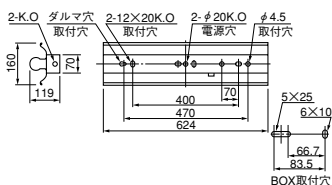

VPN 100~2.4 (FHF) △希望小売価格 21,600円(税抜)
(FHF NF) △希望小売価格 21,200円(税抜)

- 仕様
 - 本体 銅板・亜鉛メッキ仕上
 - 反射板 銅板・白色仕上 (高反射白色塗装)
 - 質量 2.5kg
 - ソケット L521TC/Hf
 - 鋼板厚さ 0.4(本体)0.35(反射板)
- ランプ別梱包

工
事
用
照
明
器
具
●
用
途
別

FL 20W×1
反射笠付 防雨・防湿形 (部品防水) 32mm管専用

WH2061

1L △希望小売価格 7,500円(税抜)

■適合部品
ガード：GAFS3 △希望小売価格10,700円(税抜)(P.255)

- 仕様
 - 本体 銅板・白色仕上
 - 反射笠 銅板・白色仕上
 - 質量 1.6kg
 - ソケット L521TC
 - 鋼板厚さ 0.5(本体)0.4(反射板)
- ランプ別梱包

FL 20W×2
反射笠付 防雨・防湿形 (部品防水) 32mm管専用

WH2062

1L △希望小売価格 14,200円(税抜)

■適合部品
ガード：GAFS5 △希望小売価格11,400円(税抜)(P.255)

- 仕様
 - 本体 銅板・白色仕上
 - 反射笠 銅板・白色仕上
 - 質量 2.3kg
 - ソケット L521TC
 - 鋼板厚さ 0.5(本体)0.4(反射板)
- ランプ別梱包

EG=標準出力40W・出力固定形
PH=高出力45W・出力固定形
PT=高出力45W・段調光形