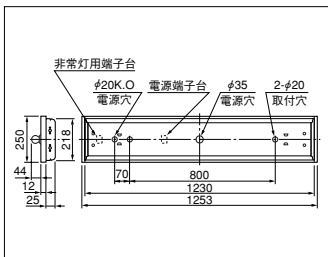

「照明器具の正しい使い方(安全上のご注意)」をA1～A39に掲載しておりますので必ずご一読ください。

Hf非常用照明器具・電源別置形・Hf下面開放形・FHF32W×2+40Wミニ電球

KO-140+FRS26-322

(YBR4242F)

VPH **III** △希望小売価格 **26,500円**(税抜)

- 本体 鋼板・白色仕上(高反射白色塗装)
- 反射板 鋼板・白色仕上(高反射白色塗装)
- 質量 3.0kg
- ソケット L671T
- 鋼板厚さ 0.6(本体) 0.4(反射板)
- 使用電球 IL-ML100V40WC

ランプ別梱包 電球同梱包
適合連結金具: REB52 △希望小売価格 700円(税抜)

確認図番 (EF07052)

Hf非常用照明器具・電源別置形・Hf下面開放直付形器具・FHF32W×2

KO-140+FSS6-322

(YXR4062F)

VPH **III** △希望小売価格 **29,400円**(税抜)

- 本体 鋼板・白色仕上(高反射白色塗装)
- 反射板 鋼板・白色仕上(高反射白色塗装)
- 端板 プラスチック・白色仕上
- 質量 3.0kg
- ソケット L671T
- 鋼板厚さ 0.6(本体) 0.4(反射板)
- 使用電球 IL-ML100V40WC