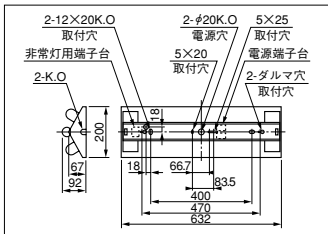

電圧
1=100V
2=200V
2A=200～254V

V=100～254V

納期
○=在庫対応品(配送期間を要します) △=受注生産品(ご注文後2週間を要します) ▲=受注生産品(ご注文後3～5週間を要します)
※希望小売価格には消費税は含まれておりません。
※仕様は予告なしに変更される場合があります。