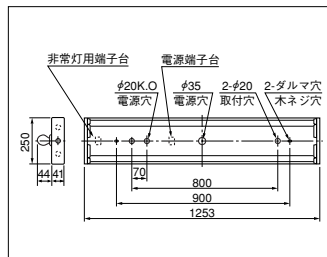

■推奨ランプの消費電力・消費効率 200V

定格	推奨ランプ	光束 (lm)	消費電力 (W)	消費効率 (lm/W)
PH	FHF32EX-N	8490	97	87.5

■推奨ランプの消費電力・消費効率 200V

定格	推奨ランプ	光束 (lm)	消費電力 (W)	消費効率 (lm/W)
PH	FHF32EX-N	8720	91	95.8

非常用照明器具・電源別置形 FHF32W×2+40Wミニ電球

KO-140+FSL1-322

(YXR4072F)

VPH **III** △希望小売価格 **33,500円**(税抜)

- ●本体 鋼板・白色仕上(高反射白色塗装)
- ●反射板 鋼板・白色仕上(高反射白色塗装)
- ●ルーバ 鋼板・白色仕上(高反射白色塗装)
- ●端板 プラスチック・白色仕上
- ●質量 4.5kg
- ●ソケット L671T
- ●鋼板厚さ 0.6(本体) 0.6(反射板)
- ●使用電球 IL-ML100V40WC

ランプ別梱包 電球同梱包