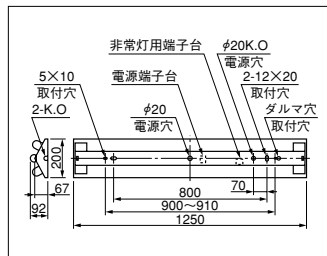

「照明器具の正しい使い方(安全上のご注意)」をA1～A39に掲載しておりますので必ずご一読ください。

Hf非常用照明器具・電源別置形・Hf下面開放形・FHF32W×2+40Wミニ電球

KO-140+FRS26-322

(YBR4242F)

VPH **III** △希望小売価格 **26,500円**(税抜)

- ●本体 鋼板・白色仕上(高反射白色塗装)
- ●反射板 鋼板・白色仕上(高反射白色塗装)
- ●質量 3.0kg
- ●ソケット L671T
- ●鋼板厚さ 0.6(本体) 0.4(反射板)
- ●使用電球 IL-ML100V40WC

ランプ別梱包 電球同梱包
適合連結金具: REB52 △希望小売価格 700円(税抜)

Hf非常用照明器具・電源別置形・Hf下面開放直付形器具・FHF32W×2

KO-140+FSS6-322

(YXR4062F)

VPH **III** △希望小売価格 **29,400円**(税抜)

- ●本体 鋼板・白色仕上(高反射白色塗装)
- ●反射板 鋼板・白色仕上(高反射白色塗装)
- ●端板 プラスチック・白色仕上
- ●質量 3.0kg
- ●ソケット L671T
- ●鋼板厚さ 0.6(本体) 0.4(反射板)
- ●使用電球 IL-ML100V40WC

ランプ別梱包 電球同梱包

■推奨ランプの消費電力・消費効率 200V

定格	推奨ランプ	光束 (lm)	消費電力 (W)	消費効率 (lm/W)
PH	FHF32EX-N	8490	97	87.5

■推奨ランプの消費電力・消費効率 200V

定格	推奨ランプ	光束 (lm)	消費電力 (W)	消費効率 (lm/W)
PH	FHF32EX-N	8720	91	95.8

非常用照明器具・電源別置形 FHF32W×2+40Wミニ電球

KO-140+FSL1-322

(YXR4072F)

VPH **III** △希望小売価格 **33,500円**(税抜)

- ●本体 鋼板・白色仕上(高反射白色塗装)
- ●反射板 鋼板・白色仕上(高反射白色塗装)
- ●ルーバ 鋼板・白色仕上(高反射白色塗装)
- ●端板 プラスチック・白色仕上
- ●質量 4.5kg
- ●ソケット L671T
- ●鋼板厚さ 0.6(本体) 0.6(反射板)
- ●使用電球 IL-ML100V40WC

ランプ別梱包 電球同梱包

Hf非常用照明器具・電源別置形・逆富士形・FHF32W×2+40Wミニ電球

KO-140+FSS9-322

(KVR4242EF)

VPH **III** △希望小売価格 **19,900円**(税抜)

- ●本体 鋼板・亜鉛メッキ仕上
- ●反射板 鋼板・白色仕上(高反射白色塗装)
- ●質量 2.3kg
- ●ソケット W741T
- ●鋼板厚さ 0.4(本体) 0.35(反射板)
- ●使用電球 IL-ML100V40WC

ランプ別梱包 電球同梱包

適合連結金具: REB52 △希望小売価格 700円(税抜)

■推奨ランプの消費電力・消費効率 200V

遮光角	横方向 15度	縦方向 15度	定格	推奨ランプ	光束 (lm)	消費電力 (W)	消費効率 (lm/W)
			PH	FHF32EX-N	8410	91	92.4

■推奨ランプの消費電力・消費効率 200V

定格	推奨ランプ	光束 (lm)	消費電力 (W)	消費効率 (lm/W)
PH	FHF32EX-N	8930	88	101.5

非常用照明器具・電源別置形・逆富士形・FL20W×2+40Wミニ電球

KO-140+FSS4-202

(KVR2242A)

IL △希望小売価格 **10,300円**(税抜)

- ●本体 鋼板・亜鉛メッキ仕上
- ●反射板 鋼板・白色仕上(高反射白色塗装)
- ●質量 2.3kg
- ●ソケット W741T
- ●鋼板厚さ 0.4(本体) 0.35(反射板)
- ●使用電球 IL-ML100V40WC

ランプ別梱包 電球同梱包

適合ガード: GAF30 △希望小売価格 5,600円(税抜)

電圧
1=100V
2=200V
2A=200～254V

V=100～254V