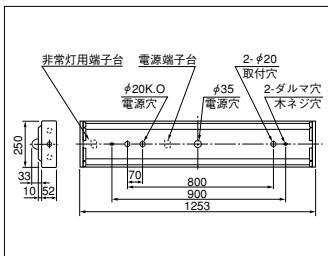

「照明器具の正しい使い方(安全上のご注意)」をA1～A39に掲載しておりますので必ずご一読ください。

Hf非常用照明器具・電源別置形・Hf下面開放形・FHF32W×2+40Wミニ電球

KO-140+FRS26-322

(YBR4242F)

VPH **III** △希望小売価格 **26,500円**(税抜)

- ●本体 鋼板・白色仕上(高反射白色塗装)
- ●反射板 鋼板・白色仕上(高反射白色塗装)
- ●質量 3.0kg
- ●ソケット L671T
- ●鋼板厚さ 0.6(本体) 0.4(反射板)
- ●使用電球 IL-ML100V40WC

ランプ別梱包 電球同梱包
適合連結金具: REB52 △希望小売価格 700円(税抜)

Hf非常用照明器具・電源別置形・Hf下面開放直付形器具・FHF32W×2

KO-140+FSS6-322

(YXR4062F)

VPH **III** △希望小売価格 **29,400円**(税抜)

- ●本体 鋼板・白色仕上(高反射白色塗装)
- ●反射板 鋼板・白色仕上(高反射白色塗装)
- ●端板 プラスチック・白色仕上
- ●質量 3.0kg
- ●ソケット L671T
- ●鋼板厚さ 0.6(本体) 0.4(反射板)
- ●使用電球 IL-ML100V40WC

ランプ別梱包 電球同梱包

■推奨ランプの消費電力・消費効率 200V

定格	推奨ランプ	光束 (lm)	消費電力 (W)	消費効率 (lm/W)
PH	FHF32EX-N	8490	97	87.5

■推奨ランプの消費電力・消費効率 200V

定格	推奨ランプ	光束 (lm)	消費電力 (W)	消費効率 (lm/W)
PH	FHF32EX-N	8720	91	95.8

非常用照明器具・電源別置形 FHF32W×2+40Wミニ電球

KO-140+FSL1-322

(YXR4072F)

VPH **III** △希望小売価格 **33,500円**(税抜)

- ●本体 鋼板・白色仕上(高反射白色塗装)
- ●反射板 鋼板・白色仕上(高反射白色塗装)
- ●ルーバ 鋼板・白色仕上(高反射白色塗装)
- ●端板 プラスチック・白色仕上
- ●質量 4.5kg
- ●ソケット L671T
- ●鋼板厚さ 0.6(本体) 0.6(反射板)
- ●使用電球 IL-ML100V40WC

ランプ別梱包 電球同梱包

Hf非常用照明器具・電源別置形・逆富士形・FHF32W×2+40Wミニ電球

KO-140+FSS9-322

(KVR4242EF)

VPH **III** △希望小売価格 **19,900円**(税抜)

- ●本体 鋼板・亜鉛メッキ仕上
- ●反射板 鋼板・白色仕上(高反射白色塗装)
- ●質量 2.3kg
- ●ソケット W741T
- ●鋼板厚さ 0.4(本体) 0.35(反射板)
- ●使用電球 IL-ML100V40WC

ランプ別梱包 電球同梱包

適合連結金具: REB52 △希望小売価格 700円(税抜)

■推奨ランプの消費電力・消費効率 200V

遮光角	横方向 15度	縦方向 15度	定格	推奨ランプ	光束 (lm)	消費電力 (W)	消費効率 (lm/W)
			PH	FHF32EX-N	8410	91	92.4

■推奨ランプの消費電力・消費効率 200V

定格	推奨ランプ	光束 (lm)	消費電力 (W)	消費効率 (lm/W)
PH	FHF32EX-N	8930	88	101.5

非常用照明器具・電源別置形・逆富士形・FL20W×2+40Wミニ電球

KO-140+FSS4-202

(KVR2242A)

IL △希望小売価格 **10,300円**(税抜)

- ●本体 鋼板・亜鉛メッキ仕上
- ●反射板 鋼板・白色仕上(高反射白色塗装)
- ●質量 2.3kg
- ●ソケット W741T
- ●鋼板厚さ 0.4(本体) 0.35(反射板)
- ●使用電球 IL-ML100V40WC

ランプ別梱包 電球同梱包

適合ガード: GAF30 △希望小売価格 5,600円(税抜)

電圧
1=100V
2=200V
2A=200～254V

V=100～254V