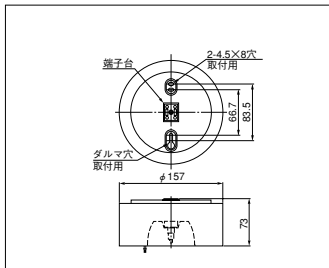

ランプ同梱包

適合吊具: C131P

△希望小売価格 3,500円(税抜)

低天井用 直付形

確認外

速結端子

電圧
1=100V
2=200V
2A=200～254V

V=100～254V