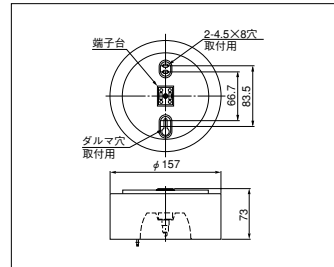

「照明器具の正しい使い方(安全上のご注意)」をA1～A39に掲載しておりますので必ずご一読ください。
誘導灯は24時間、非常灯は48時間充電してからお使いください。
電池は設置後通電し、充電しないと非常点灯しません。

非常用照明器具・蓄電池内蔵形・ミニハロゲン13W×1

K1-ISC14MP-JE30

(WCB31001)

△希望小売価格 65,000円(税抜)

- ●本体 アルミ・オフホワイト色仕上
- ●グローブ 飛散防止付ガラス(透明)
- ●質量 2.8kg
- ●使用ランプ 3.6V13Wミニハロゲン電球
- ●CLインジケータ付

ランプ同梱包

低天井用 埋込形

確認外

非常用照明器具・蓄電池内蔵形・ミニハロゲン30W×1

K1-ISS4-JE30

(LCB31001)

○希望小売価格 46,000円(税抜)

- ●枠 銅板・アイボリーホワイト色仕上 (マンセル 10GY8.8/0.2)
- ●反射板 アルミ・鏡面仕上
- ●質量 1.2kg
- ●電池 8N30GA
- ●銅板厚さ 0.5(枠) 1.0(反射板)
- ●使用ランプ 8.4V30Wミニハロゲン電球
- ●CLインジケータ付

ランプ同梱包

適合吊具: C131P

△希望小売価格 3,500円(税抜)

低天井用 直付形

確認外

速結端子

非常用照明器具・蓄電池内蔵形・ミニハロゲン9W×1

K1-ISS4-JE9

(LCB11001)

○希望小売価格 19,900円(税抜)

- ●枠 銅板・アイボリーホワイト色仕上 (マンセル 10GY8.8/0.2)
- ●反射板 アルミ・鏡面仕上
- ●質量 0.9kg
- ●電池 3N25GA
- ●銅板厚さ 0.5(枠) 1.0(反射板)
- ●使用ランプ 3.6V9Wミニハロゲン電球
- ●LCインジケータ付

ランプ同梱包

適合吊具: C131P

△希望小売価格 3,500円(税抜)

低天井用 直付形

確認外

速結端子

非常用照明器具・蓄電池内蔵形・ミニハロゲン13W×1

K1-ISS4-JE13

(LCB21001)

○希望小売価格 28,900円(税抜)

- ●枠 銅板・アイボリーホワイト色仕上 (マンセル 10GY8.8/0.2)
- ●反射板 アルミ・鏡面仕上
- ●質量 0.9kg
- ●電池 3N30GA
- ●銅板厚さ 0.5(枠) 1.0(反射板)
- ●使用ランプ 3.6V13Wミニハロゲン電球
- ●CLインジケータ付

ランプ同梱包

適合吊具: C131P

△希望小売価格 3,500円(税抜)

低天井用 直付形

確認外

速結端子

電圧
1=100V
2=200V
2A=200～254V

V=100～254V

納期
○=在庫対応品(配送期間を要します) △=受注生産品(ご注文後2週間を要します) ▲=受注生産品(ご注文後3～5週間を要します)
※希望小売価格には消費税は含まれておりません。
※仕様は予告なしに変更される場合があります。