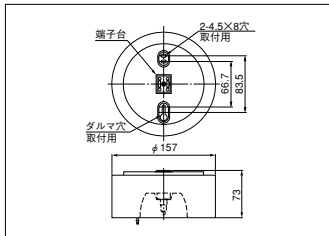

(LCB11001)

○希望小売価格 19,900円(税抜)

- 枠 銅板・アイボリーホワイト色仕上 (マンセル 10GY8.8/0.2)
- 反射板 アルミ・鏡面仕上
- 質量 0.9kg
- 電池 3N25GA
- 銅板厚さ 0.5(枠) 1.0(反射板)
- 使用ランプ 3.6V9Wミニハロゲン電球
- LCインジケータ付

ランプ同梱包

適合吊具: C131P

△希望小売価格 3,500円(税抜)

低天井用 直付形

確認外

速結端子

非常用照明器具・蓄電池内蔵形・ミニハロゲン13W×1

K1-ISS4-JE13

(LCB21001)

○希望小売価格 28,900円(税抜)

- 枠 銅板・アイボリーホワイト色仕上 (マンセル 10GY8.8/0.2)
- 反射板 アルミ・鏡面仕上
- 質量 0.9kg
- 電池 3N30GA
- 銅板厚さ 0.5(枠) 1.0(反射板)
- 使用ランプ 3.6V13Wミニハロゲン電球
- CLインジケータ付