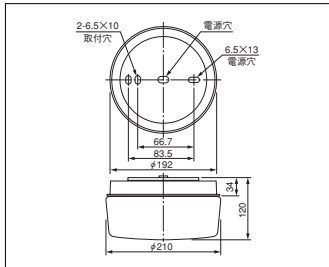

ランプ同梱包

低天井用 埋込形

確認外

非常用照明器具・蓄電池内蔵形・ミニハロゲン30W×1

K1-ISS4-JE30

(LCB31001)

○希望小売価格 46,000円(税抜)

- 枠 銅板・アイボリーホワイト色仕上 (マンセル 10GY8.8/0.2)
- 反射板 アルミ・鏡面仕上
- 質量 1.2kg
- 電池 8N30GA
- 銅板厚さ 0.5(枠) 1.0(反射板)
- 使用ランプ 8.4V30Wミニハロゲン電球
- CLインジケータ付

(LCB11001)

○希望小売価格 19,900円(税抜)

- 枠 銅板・アイボリーホワイト色仕上 (マンセル 10GY8.8/0.2)
- 反射板 アルミ・鏡面仕上
- 質量 0.9kg
- 電池 3N25GA
- 銅板厚さ 0.5(枠) 1.0(反射板)
- 使用ランプ 3.6V9Wミニハロゲン電球
- LCインジケータ付

ランプ同梱包

適合吊具: C131P

△希望小売価格 3,500円(税抜)

低天井用 直付形