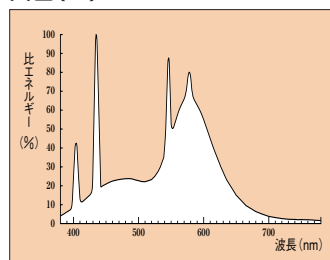

## 分光分布

白色(W) Ra61

昼光色(D) Ra74

種別	形名	希望小売価格 税込価格 (税抜価格)	形名 コード	JANコード (下6桁)	納期	梱包 単位	光色(色温度)	外形寸法(mm)		質量 (g)	口金	定格 ランプ 電力(W)	ランプ 電流(A)	全光束 (lm)	定格寿命 (h)	適合 点灯管	平均演色 評価数 (Ra)
								長さ	ガラス 管の径								
6形	FL6W	¥389 (¥370)	600001	001031	○	10	白色(4200K)	210.5	15.5	22	G5	6	0.147	240	3000	FG-7E,7P	61
	FL6D	¥389 (¥370)	600002	051807	○	10	昼光色(6500K)	210.5	15.5	22	G5	6	0.147	210	3000	FG-7E,7P	74
10形	FL10W	¥357 (¥340)	600113	001130	○	25	白色(4200K)	330	25.5	56	G13	10	0.230	490	6000	FG-1E,1P FG-7E,7P	61
	FL10D	¥357 (¥340)	600102	001093	○	25	昼光色(6500K)	330	25.5	56	G13	10	0.230	420	6000	FG-1E,1P FG-7E,7P	74
15形	FL15W	¥357 (¥340)	600218	002182	○	25	白色(4200K)	436	25.5	72	G13	15	0.300	860	6000	FG-1E,1P	61
	FL15D	¥357 (¥340)	600220	001109	○	25	昼光色(6500K)	436	25.5	72	G13	15	0.300	750	6000	FG-1E,1P	74
20形	FL20SW	¥357 (¥340)	600400	052194	○	25	白色(4200K)	580	32.5	130	G13	20	0.360	1230	8500	FG-1E,1P	61
	FL20SSW/18	¥357 (¥340)	600453	004537	○	25	白色(4200K)	580	28	120	G13	18	0.350	1230	8500	FG-1E,1P	61
	FL20SD	¥357 (¥340)	600402	052217	○	25	昼光色(6500K)	580	32.5	130	G13	20	0.360	1070	8500	FG-1E,1P	74
	FL20SSD/18	¥357 (¥340)	600454	001116	○	25	昼光色(6500K)	580	28	120	G13	18	0.350	1070	8500	FG-1E,1P	74
30形	FL30SW	¥473 (¥450)	600630	001048	○	25	白色(4200K)	630	32.5	140	G13	30	0.610	1790	8500	FG-1E,1P	61
	FL30SD	¥473 (¥450)	600632	052552	○	25	昼光色(6500K)	630	32.5	140	G13	30	0.610	1550	8500	FG-1E,1P	74
32形	FL32SW	¥483 (¥460)	600633	478239	○	25	白色(4200K)	830	32.5	180	G13	32	0.435	2200	12000	FG-5P	61
	FL32SD	¥483 (¥460)	601552	087837	○	25	昼光色(6500K)	830	32.5	180	G13	32	0.435	1920	12000	FG-5P	74
40形	FL40SW	¥546 (¥520)	601100	001062	○	25	白色(4200K)	1198	32.5	260	G13	40	0.420	3100	12000	FG-4P	61
	FL40SS-W/37	¥546 (¥520)	601135	054464	○	25	白色(4200K)	1198	28	230	G13	37	0.410	3100	12000	FG-4P	61
	FL40SD	¥546 (¥520)	601102	052941	○	25	昼光色(6500K)	1198	32.5	260	G13	40	0.420	2700	12000	FG-4P	74
	FL40SS-D/37	¥546 (¥520)	601136	054471	○	25	昼光色(6500K)	1198	28	230	G13	37	0.410	2700	12000	FG-4P	74