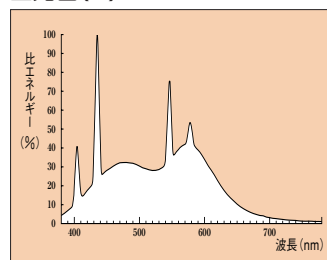

## 分光分布

白色(W) Ra61

昼光色(D) Ra74

種別	形名	希望小売価格 税込価格 (税抜価格)	形名 コード	JANコード (下6桁)	納期	梱包 単位	光色(色温度)	外形寸法(mm)		質量 (g)	口金	定格 ランプ 電力(W)	ランプ 電流(A)	全光束 (lm)	定格寿命 (h)	適合 点灯管	平均演色 評価数 (Ra)
								長さ	ガラス 管の径								
6形	FL6W	¥389 (¥370)	600001	001031	○	10	白色(4200K)	210.5	15.5	22	G5	6	0.147	240	3000	FG-7E,7P	61
	FL6D	¥389 (¥370)	600002	051807	○	10	昼光色(6500K)	210.5	15.5	22	G5	6	0.147	210	3000	FG-7E,7P	74
10形	FL10W	¥357 (¥340)	600113	001130	○	25	白色(4200K)	330	25.5	56	G13	10	0.230	490	6000	FG-1E,1P FG-7E,7P	61
	FL10D	¥357 (¥340)	600102	001093	○	25	昼光色(6500K)	330	25.5	56	G13	10	0.230	420	6000	FG-1E,1P FG-7E,7P	74
15形	FL15W	¥357 (¥340)	600218	002182	○	25	白色(4200K)	436	25.5	72	G13	15	0.300	860	6000	FG-1E,1P	61
	FL15D	¥357 (¥340)	600220	001109	○	25	昼光色(6500K)	436	25.5	72	G13	15	0.300	750	6000	FG-1E,1P	74
20形	FL20SW	¥357 (¥340)	600400	052194	○	25	白色(4200K)	580	32.5	130	G13	20	0.360	1230	8500	FG-1E,1P	61
	FL20SSW/18	¥357 (¥340)	600453	004537	○	25	白色(4200K)	580	28	120	G13	18	0.350	1230	8500	FG-1E,1P	61
	FL20SD	¥357 (¥340)	600402	052217	○	25	昼光色(6500K)	580	32.5	130	G13	20	0.360	1070	8500	FG-1E,1P	74
	FL20SSD/18	¥357 (¥340)	600454	001116	○	25	昼光色(6500K)	580	28	120	G13	18	0.350	1070	8500	FG-1E,1P	74
30形	FL30SW	¥473 (¥450)	600630	001048	○	25	白色(4200K)	630	32.5	140	G13	30	0.610	1790	8500	FG-1E,1P	61
	FL30SD	¥473 (¥450)	600632	052552	○	25	昼光色(6500K)	630	32.5	140	G13	30	0.610	1550	8500	FG-1E,1P	74
32形	FL32SW	¥483 (¥460)	600633	478239	○	25	白色(4200K)	830	32.5	180	G13	32	0.435	2200	12000	FG-5P	61
	FL32SD	¥483 (¥460)	601552	087837	○	25	昼光色(6500K)	830	32.5	180	G13	32	0.435	1920	12000	FG-5P	74
40形	FL40SW	¥546 (¥520)	601100	001062	○	25	白色(4200K)	1198	32.5	260	G13	40	0.420	3100	12000	FG-4P	61
	FL40SS-W/37	¥546 (¥520)	601135	054464	○	25	白色(4200K)	1198	28	230	G13	37	0.410	3100	12000	FG-4P	61
	FL40SD	¥546 (¥520)	601102	052941	○	25	昼光色(6500K)	1198	32.5	260	G13	40	0.420	2700	12000	FG-4P	74
	FL40SS-D/37	¥546 (¥520)	601136	054471	○	25	昼光色(6500K)	1198	28	230	G13	37	0.410	2700	12000	FG-4P	74