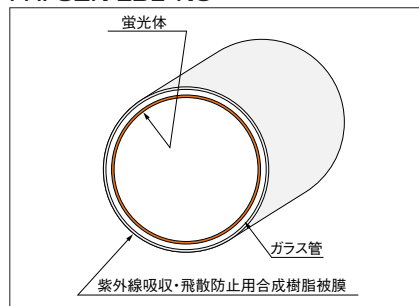

FLR40S・N-EDL/M・NUK
FHF32N-EDL・NU