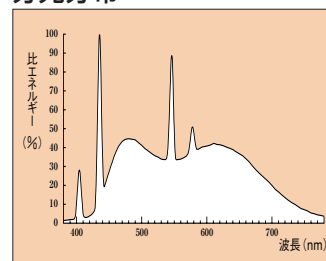

色評価用蛍光灯

5000K

Ra 99

特長

- 演色性に優れ、Ra99と演色性の限界に近づいたランプです。(自然光はRa100)
- 自然光とほとんど同じに色再現でき、色の検査、色による品質検査に適しています。
- JIS規格の高演色形演色AAA昼白色のランプです。

* FL10N-EDL(カラービューワー用)の色温度は5400 Kです。

分光分布

■直管スタータ形

種別	形名	希望小売価格 税込価格 (税抜価格)	形名 コード	JANコード (下6桁)	納期	梱包 単位	外形寸法(mm)		質量 (g)	口金	定格 ランプ 電力(W)	ランプ 電流(A)	全光束 (lm)	定格寿命 (h)	適合 点灯管
							長さ	ガラス 管の径							
10形	FL10N-EDL	¥ 788 (¥ 750)	600177	103636	○	25	330	25.5	56	G13	10	0.230	370	5000	FG-1E,1P,FG-7E,7P
40形	FL40S・N-EDL	¥1,260 (¥1,200)	601153	104565	○	25	1198	32.5	260	G13	40	0.420	2370	10000	FG-4P