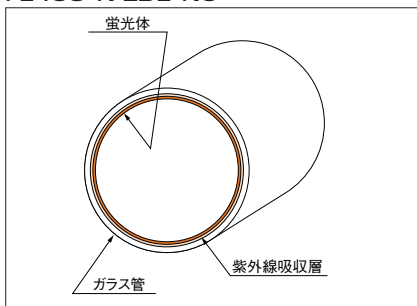

ランプ断面図

FL20S・N-EDL・NU
FL40S・N-EDL・NU