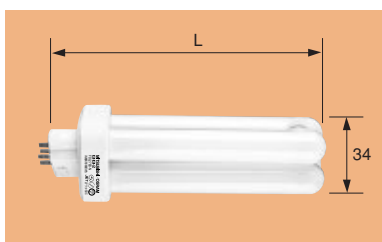

BB・2 Double

3波長形電球色 3000K 3波長形昼白色 5000K
3波長形温白色 3500K 3波長形昼光色 6700K

Ra 84

特長

- 4本柱タイプのコンパクト形蛍光ランプ
- 大きさは白熱電球なみのコンパクトサイズです。
- イキイキとしたパワフルな光の輝きをもち、明るく物の色の見え方に優れたランプです。

用途

- デパート、レストラン、スーパー、ブティック等の店舗照明
- ご家庭の食堂、台所、居間、応接間等の住宅照明全般
- その他オフィスビル、ホテル等商業施設全般のダウンライト