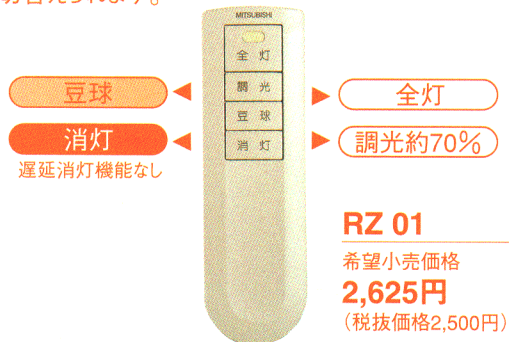

40Wタイプ「ピカアップ」 カベコン対応

72・62W カベコン対応リモコン

全灯・調光・豆球・消灯が ワンタッチ操作。

ピカアップシリーズ40Wタイプ「カベコン」対応、
72W・62Wカベコン対応の別売リモコンです。
全灯・調光・豆球・消灯が手元のワンタッチ操作で
切替えられます。

「ピカアップスリム」 カベコン用リモコン

全灯・調光・豆球・消灯が 順送りできるお手軽リモコン

ボタンを押すごとに全灯→調光→豆球→消灯の順送り
で切替わります。

「ピカアップスリム」 カベコン用リモコン

おやすみ切タイマー付! 全灯・調光・豆球・消灯が ワンタッチ操作。

30分と60分のオフタイマーで自動的に消灯。寝る
前に本を読んだり、寝た後に消灯したいときに便利
です。

「ピカアップスリム」 カベコン用リモコン

ON/OFFタイマー付で便利。 全灯・調光・豆球・消灯が ワンタッチ操作。

あらかじめ時刻を設定しておけば自動点灯・消灯す
る、便利なりモコンです。