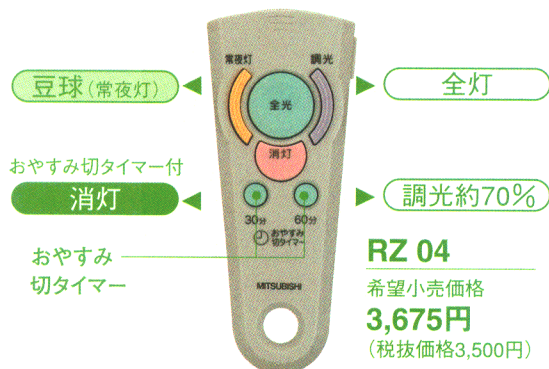

40Wタイプ「ピカアップ」 カベコン対応

72・62W カベコン対応リモコン

全灯・調光・豆球・消灯が ワンタッチ操作。

ピカアップシリーズ40Wタイプ「カベコン」対応、
72W・62Wカベコン対応の別売リモコンです。
全灯・調光・豆球・消灯が手元のワンタッチ操作で
切替えられます。

「ピカアップスリム」 カベコン用リモコン

全灯・調光・豆球・消灯が 順送りできるお手軽リモコン

ボタンを押すごとに全灯→調光→豆球→消灯の順送り
で切替わります。

「ピカアップスリム」 カベコン用リモコン

おやすみ切タイマー付! 全灯・調光・豆球・消灯が ワンタッチ操作。

30分と60分のオフタイマーで自動的に消灯。寝る
前に本を読んだり、寝た後に消灯したいときに便利
です。

「ピカアップスリム」 カベコン用リモコン

ON/OFFタイマー付で便利。 全灯・調光・豆球・消灯が ワンタッチ操作。

あらかじめ時刻を設定しておけば自動点灯・消灯す
る、便利なりモコンです。