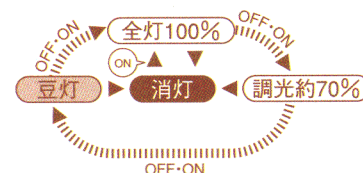

全灯・調光・豆球・消灯が ワンタッチ操作。

ピカアップシリーズ40Wタイプ「カベコン」器具対応、72W・62Wカベコン対応の別売りリモコンです。全灯・調光・豆球・消灯が手元のワンタッチ操作で切り替えられます。

100・70Wタイプ 「ピカアップ」カベコン対応 リモコン

100～25%まで 無段階に連続調光OK!

「明るく」「暗く」ボタンで、明るさが100～25%の間で無段階の連続調光が可能。昼間の補助光から、新聞や本の細かい文字もくっきり見えるあかりまで、目的に合わせて快適な明るさにコントロールすることができます。しかも無駄な消費電力をおさえて省エネにも役立ちます。

二重環形蛍光ランプ

100Wなのに150Wより明るい*。

ピカアップシリーズに採用されている蛍光ランプはわずか20mmの細い円形ガラス管2本を、最新技術で接続した形状。薄く明るく、しかも1.5倍も長寿命(円形ルピカ蛍光ランプ比)です。

*場所:暗室(反射率5%以下)
位置:直(器具2.4m取付)室温25℃±2での同条件比較。
比較:FCL30W形×5本

カベコン

壁スイッチで全灯・調光・
豆球・消灯を切替え。

カベコンは、いまお部屋に付いている壁スイッチを1.5秒以内にON→OFF→ONと連続操作することで、明るさを切替えられます。