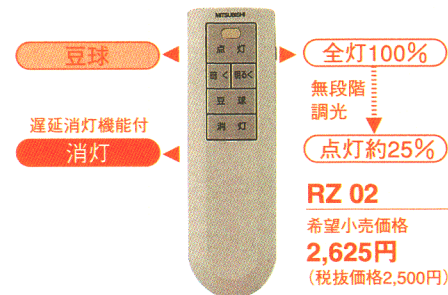

商品特長アイコンの解説

〈和風照明編〉

選べる リモコン

ピカアップに リモコン機能をプラス。

器具を取り付けた後からでも、リモコンを追加することでリモコン器具に早変わりします。

リモコンについて詳しくは→P.A9

40Wタイプ 「ピカアップ」カベコン対応

72・62W カベコン対応リモコン

全灯・調光・豆球・消灯が ワンタッチ操作。

ピカアップシリーズ40Wタイプ「カベコン」器具対応、72W・62Wカベコン対応の別売りリモコンです。全灯・調光・豆球・消灯が手元のワンタッチ操作で切り替えられます。

100・70Wタイプ 「ピカアップ」カベコン対応 リモコン

100～25%まで 無段階に連続調光OK!

「明るく」「暗く」ボタンで、明るさが100～25%の間で無段階の連続調光が可能。昼間の補助光から、新聞や本の細かい文字もくっきり見えるあかりまで、目的に合わせて快適な明るさにコントロールすることができます。しかも無駄な消費電力をおさえて省エネにも役立ちます。

二重環形蛍光ランプ

100Wなのに150Wより明るい*。

ピカアップシリーズに採用されている蛍光ランプはわずか20mmの細い円形ガラス管2本を、最新技術で接続した形状。薄く明るく、しかも1.5倍も長寿命(円形ルピカ蛍光ランプ比)です。

*場所:暗室(反射率5%以下)
位置:直(器具2.4m取付)室温25℃±2での同条件比較。
比較:FCL30W形×5本

カベコン

壁スイッチで全灯・調光・
豆球・消灯を切替え。