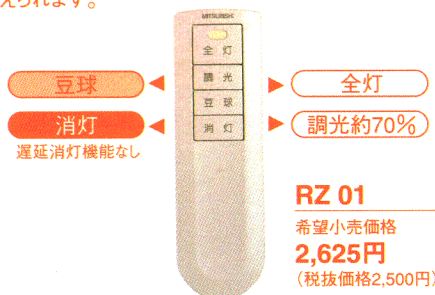

商品特長アイコンの解説

〈和風照明編〉

選べる リモコン

ピカアップに リモコン機能をプラス。

器具を取り付けた後からでも、リモコンを追加することでリモコン器具に早変わりします。

リモコンについて詳しくは→P.A9

40Wタイプ 「ピカアップ」カベコン対応

72・62W カベコン対応リモコン

全灯・調光・豆球・消灯が ワンタッチ操作。

ピカアップシリーズ40Wタイプ「カベコン」器具対応、72W・62Wカベコン対応の別売りリモコンです。全灯・調光・豆球・消灯が手元のワンタッチ操作で切り替えられます。

100・70Wタイプ 「ピカアップ」カベコン対応 リモコン

100～25%まで 無段階に連続調光OK!

「明るく」「暗く」ボタンで、明るさが100～25%の間で無段階の連続調光が可能。昼間の補助光から、新聞や本の細かい文字もくっきり見えるあかりまで、目的に合わせて快適な明るさにコントロールすることができます。しかも無駄な消費電力をおさえて省エネにも役立ちます。