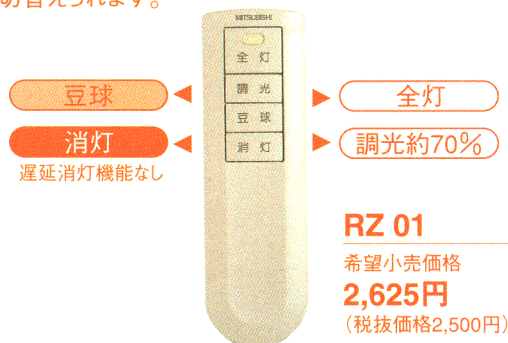

40Wタイプ「ピカアップ」 カベコン対応

72・62W カベコン対応リモコン

全灯・調光・豆球・消灯が ワンタッチ操作。

ピカアップシリーズ40Wタイプ「カベコン」対応、72W・62Wカベコン対応の別売リモコンです。全灯・調光・豆球・消灯が手元のワンタッチ操作で切替えられます。

「ピカアップスリム」 カベコン用リモコン

全灯・調光・豆球・消灯が 順送りできるお手軽リモコン

ボタンを押すごとに全灯→調光→豆球→消灯の順送りで切替わります。

「ピカアップスリム」 カベコン用リモコン

おやすみ切タイマー付! 全灯・調光・豆球・消灯が ワンタッチ操作。

30分と60分のオフタイマーで自動的に消灯。寝る前に本を読んだり、寝た後に消灯したいときに便利です。

「ピカアップスリム」 カベコン用リモコン

ON/OFFタイマー付で便利。 全灯・調光・豆球・消灯が ワンタッチ操作。

あらかじめ時刻を設定しておけば自動点灯・消灯する、便利なりモコンです。