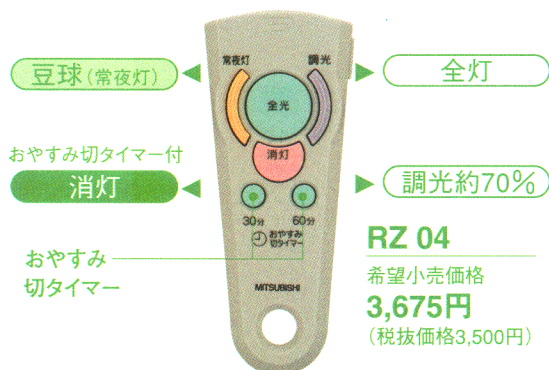

40Wタイプ「ピカアップ」 カベコン対応

72・62W カベコン対応リモコン

全灯・調光・豆球・消灯が ワンタッチ操作。

ピカアップシリーズ40Wタイプ「カベコン」対応、72W・62Wカベコン対応の別売リモコンです。全灯・調光・豆球・消灯が手元のワンタッチ操作で切替えられます。

「ピカアップスリム」 カベコン用リモコン

全灯・調光・豆球・消灯が 順送りできるお手軽リモコン

ボタンを押すごとに全灯→調光→豆球→消灯の順送りで切替わります。

「ピカアップスリム」 カベコン用リモコン

おやすみ切タイマー付! 全灯・調光・豆球・消灯が ワンタッチ操作。

30分と60分のオフタイマーで自動的に消灯。寝る前に本を読んだり、寝た後に消灯したいときに便利です。

「ピカアップスリム」 カベコン用リモコン

ON/OFFタイマー付で便利。 全灯・調光・豆球・消灯が ワンタッチ操作。

あらかじめ時刻を設定しておけば自動点灯・消灯する、便利なりモコンです。