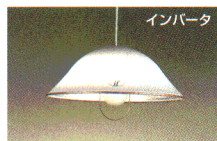

WP 30001WS
希望小売価格 18,480円
税抜価格 17,600円
代替機種：WP30021
→p.212

WP 3751W
希望小売価格 7,875円
税抜価格 7,500円

WP 3751WL
希望小売価格 7,875円
税抜価格 7,500円

XP 0401KE
希望小売価格 26,670円
税抜価格 25,400円

XP 0402ME
希望小売価格 29,400円
税抜価格 28,000円