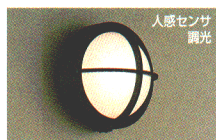

ご注文の際には、お近くの販売店にお問い合わせください。

在庫僅少品

人感センサ
調光

WL 2672
希望小売価格 32,025円
税抜価格 30,500円
代替機種：WL3607
→p.229

人感センサ
調光

WL 2686
希望小売価格 50,190円
税抜価格 47,800円
代替機種：WL3609+DAL01
(センサ別売) →p.230

WP 30001K
希望小売価格 15,645円
税抜価格 14,900円
代替機種：WP30021K
→p.212