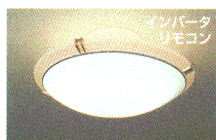

インバータ

XP 0403NE
希望小売価格 26,670円
税抜価格 25,400円

インバータ

XP 0404E
希望小売価格 40,110円
税抜価格 38,200円

インバータ

XP 0410E
希望小売価格 33,075円
税抜価格 31,500円

インバータ
リモコン

ZM 4
希望小売価格 61,425円
税抜価格 58,500円