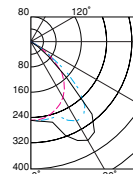

■照明率表

反射率 (%)		照度 (lx)													
天井	壁	床	0.4	0.6	0.8	1.0	1.25	1.5	2.0	2.5	3.0	4.0	5.0	7.0	10.0
70	70	30	32	45	51	56	61	64	67	70	71	73	74	76	77
	50	20	42	46	51	54	56	59	60	61	62	63	63	64	
	30	18	30	35	40	45	48	51	54	56	58	59	61	62	63
80	70	30	21	33	39	45	51	54	59	62	64	67	69	72	74
	50	20	32	37	43	48	50	53	56	57	59	60	62	62	
	30	18	30	35	40	45	47	51	54	56	57	59	61	62	
70	70	30	32	44	50	55	60	62	65	68	69	71	72	73	74
	50	20	41	46	50	54	58	60	60	61	62	63	63	63	
	30	18	34	41	46	51	53	56	58	59	61	61	62	63	
70	70	30	21	33	39	44	50	52	55	57	59	60	61	62	63
	50	20	32	37	42	47	50	53	56	57	59	60	61	62	
	30	18	30	35	40	45	47	51	54	56	57	59	60	61	
50	70	30	24	36	42	47	52	55	58	61	62	64	65	67	68
	50	20	35	40	45	49	51	54	56	57	59	60	61	61	
	30	18	32	37	42	47	49	52	55	56	58	59	60	61	
30	70	10	18	30	34	40	45	47	51	54	55	57	58	59	60
	50	10	20	32	36	41	46	48	52	54	55	57	58	59	59
	30	10	18	30	34	39	45	47	50	53	54	56	57	58	59
0	0	0	0	17	29	33	38	44	46	49	52	53	54	55	57

■照明率表

反射率 (%)		照度 (lx)													
天井	壁	床	0.4	0.6	0.8	1.0	1.25	1.5	2.0	2.5	3.0	4.0	5.0	7.0	10.0
70	70	30	31	43	49	54	59	61	65	68	69	71	72	73	74
	50	20	29	40	45	49	52	54	57	58	59	60	61	61	62
	30	18	34	39	44	49	51	54	56	57	58	59	60	61	61
80	70	30	20	32	37	43	49	52	56	60	62	65	67	69	71
	50	10	19	31	36	41	46	48	51	54	55	57	58	59	60
	30	10	17	28	33	38	43	46	49	52	54	56	57	59	60
70	70	30	30	42	48	53	57	60	63	65	67	68	69	71	71
	50	20	29	44	48	52	53	56	57	58	59	60	61	61	
	30	10	23	34	39	44	48	50	53	55	56	58	59	60	60
70	70	30	20	31	37	42	48	51	55	59	61	63	65	67	69
	50	10	19	31	35	40	45	48	51	54	55	57	58	59	60
	30	10	17	28	33	38	43	45	49	52	53	55	57	58	59
50	70	30	23	35	40	45	50	53	56	59	60	62	63	65	66
	50	10	22	33	38	43	47	49	53	56	58	60	62	63	65
	30	10	19	30	35	40	45	47	50	53	54	56	57	58	59
30	70	10	17	28	33	38	43	45	49	51	52	54	55	57	58
	50	10	18	29	34	39	44	46	49	52	53	55	56	57	58
	30	10	16	27	32	37	42	44	47	50	51	52	54	55	57
0	0	0	0	16	27	32	37	42	44	47	50	51	52	54	57