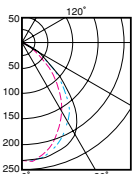

■照明率表

反射率 (%)		照度 (lx)													
天井	壁	床	0.4	0.6	0.8	1.0	1.25	1.5	2.0	2.5	3.0	4.0	5.0	7.0	10.0
70	70	30	31	43	49	54	59	61	65	68	69	71	72	73	74
	50	20	29	40	45	49	52	54	57	58	59	60	61	61	62
	30	18	34	39	44	49	51	54	56	57	58	59	60	61	61
80	70	30	20	32	37	43	49	52	56	60	62	65	67	69	71
	50	10	19	31	36	41	46	48	51	54	55	57	58	59	60
	30	10	17	28	33	38	43	46	49	52	54	56	57	59	60
70	70	30	30	42	48	53	57	60	63	65	67	68	69	71	71
	50	20	29	44	48	52	53	56	57	58	59	60	61	61	
	30	10	23	34	39	44	48	50	53	55	56	58	59	60	60
70	70	30	20	31	37	42	48	51	55	59	61	63	65	67	69
	50	10	19	31	35	40	45	48	51	54	55	57	58	59	60
	30	10	17	28	33	38	43	45	49	52	53	55	57	58	59
50	70	30	23	35	40	45	50	53	56	59	60	62	63	65	66
	50	10	22	33	38	43	47	49	53	56	58	60	62	63	65
	30	10	19	30	35	40	45	47	50	53	54	56	57	58	59
30	70	10	17	28	33	38	43	45	49	51	52	54	55	57	58
	50	10	18	29	34	39	44	46	49	52	53	55	56	57	58
	30	10	16	27	32	37	42	44	47	50	51	52	54	55	57
0	0	0	0	16	27	32	37	42	44	47	50	51	52	54	57

OA高効率金属ルーバ

V3タイプ

L45022

▲希望小売価格 36,500円(税抜)

- ルーバ 鋼板・白色仕上
- 質量 3.8kg

●3灯用には使用できません。

FB45122E+L45022の場合

■配光曲線

■照明率表

反射率 (%)		照度 (lx)													
天井	壁	床	0.4	0.6	0.8	1.0	1.25	1.5	2.0	2.5	3.0	4.0	5.0	7.0	10.0
70	70	30	27	38	43	48	52	55	59	61	63	65	66	68	69
	50	26	35	39	43	46	48	51	53	54	55	56	57	58	
	30	19	29	36	41	44	48	50	52	53	54	56	57	58	59
80	70	30	16	26	31	36	41	44	49	53	55	59	61	64	66
	50	10	16	25	29	34	38	41	45	48	49	51	52	54	55
	30	10	14	23	27	31	36	39	43	46	47	50	52	54	55
70	70	30	27	37	42	46	51	53	57	59	61	63	64	65	66
	50	25	34	38	42	46	47	50	52	53	54	55	56	57	
	30	20	30	35	40	45	48	52	55	57	60	61	63	65	
70	70	30	19	29	33	37	42	44	47	49	51	53	54	55	56
	50	10	16	26	31	36	41	44	48	52	54	57	59	62	64
	30	10	16	25	29	34	38	41	45	47	49	51	52	54	55
50	70	10	14	23	27	31	36	38	42	45	47	50	51	53	55
	50	10	19	29	34	39	43	46	50	52	54	56	58	59	61
	3														