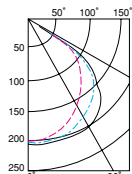

■照明率表

反射率 (%)		照度 (lx)													
天井	壁	床	0.4	0.6	0.8	1.0	1.25	1.5	2.0	2.5	3.0	4.0	5.0	7.0	10.0
70	70	30	22	31	37	41	45	47	51	53	54	55	56	57	58
	50	21	29	33	37	40	42	44	45	46	47	48	48	49	
	30	16	25	31	35	40	43	47	49	51	53	54	56	57	
80	70	10	16	24	29	33	37	39	42	43	44	46	47	48	
	50	13	21	27	32	36	39	43	46	48	50	52	54	55	
	30	10	13	21	26	30	34	36	40	42	43	44	45	46	47
70	70	30	22	31	36	40	44	46	49	51	52	53	54	55	56
	50	20	28	33	36	40	41	43	45	46	46	47	47	48	
	30	16	25	30	35	39	42	45	48	49	51	52	54	55	
70	70	30	13	21	26	31	36	38	43	45	47	49	51	52	54
	50	10	12	21	25	30	34	36	39	41	42	44	45	46	47
	30	10	11	19	23	28	32	34	38	40	41	43	44	45	46
50	70	30	16	24	29	34	38	43	46	47	48	49	50	51	
	50	10	15	23	28	32	36	38	40	42	43	44	45	46	46
	30	10	12	20	25	29	34	36	39	41	42	43	44	45	46
30	70	10	10	19	23	27	32	34	37	40	41	42	43	44	45
	50	10	12	21	25	30	34	36	40	42	43	45	47	47	
	30	10	10	18	23	27	32	34	37	39	40	42	43	44	44
0	0	0	0	0	18	22	26	31	33	36	38	39	41	42	43