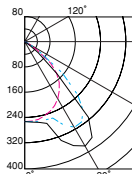

■照明率表

反射率 (%)		照度 (lx)													
天井	壁	床	0.4	0.6	0.8	1.0	1.25	1.5	2.0	2.5	3.0	4.0	5.0	7.0	10.0
70	70	30	22	31	37	41	45	47	51	53	54	55	56	57	58
	50	21	29	33	37	40	42	44	45	46	47	48	48	49	
	30	16	25	31	35	40	43	47	49	51	53	54	56	57	
80	70	10	16	24	29	33	37	39	42	43	44	46	47	48	
	50	13	21	27	32	36	39	43	46	48	50	52	54	55	
	30	10	13	21	26	30	34	36	40	42	43	44	45	46	47
70	70	30	22	31	36	40	44	46	49	51	52	53	54	55	56
	50	20	28	33	36	40	41	43	45	46	46	47	47	48	
	30	16	25	30	35	39	42	45	48	49	51	52	54	55	
70	70	30	13	21	26	31	36	38	43	45	47	49	51	52	54
	50	10	12	21	25	30	34	36	39	41	42	44	45	46	47
	30	10	11	19	23	28	32	34	38	40	41	43	44	45	46
50	70	30	16	24	29	34	38	43	46	47	48	49	50	51	
	50	10	15	23	28	32	36	38	40	42	43	44	45	46	46
	30	10	12	20	25	29	34	36	39	41	42	43	44	45	46
30	70	10	10	19	23	27	32	34	37	40	41	42	43	44	45
	50	10	12	21	25	30	34	36	40	42	43	45	47	47	
	30	10	10	18	23	27	32	34	37	39	40	42	43	44	44
0	0	0	0	0	18	22	26	31	33	36	38	39	41	42	43

■照明率表

反射率 (%)		照度 (lx)													
天井	壁	床	0.4	0.6	0.8	1.0	1.25	1.5	2.0	2.5	3.0	4.0	5.0	7.0	10.0
70	70	30	32	45	51	56	61	64	67	70	71	73	74	76	77
	50	20	42	46	51	54	56	59	60	61	62	63	63	64	
	30	18	30	35	40	45	48	51	54	56	58	59	61	62	63
80	70	30	21	33	39	45	51	54	59	62	64	67	69	72	74
	50	20	32	37	43	48	50	53	56	57	59	60	62	62	
	30	18	30	35	40	45	47	51	54	56	57	59	61	62	
70	70	30	32	44	50	55	60	62	65	68	69	71	72	73	74
	50	20	41	46	50	54	58	60	60	61	62	63	63	63	
	30	18	34	41	46	51	53	56	58	59	61	61	62	63	
70	70	30	21	33	39	44	50	52	55	57	59	60	61	62	63
	50	20	32	37	42	47	50	53	56	57	59	60	61	62	
	30	18	30	35	40	45	47	51	54	56	57	59	60	61	
50	70	30	24	36	42	47	52	55	58	61	62	64	65	67	68
	50	20	35	40	45	49	51	54	56	57	59	60	61	61	
	30	18	32	37	42	47	49	52	55	56	58	59	60	61	
30	70	10	18	30	34	40	45	47	51	54	55	57	58	59	60
	50	10	20	32	36	41	46	48	52	54	55	57	58	59	59
	30	10	18	30	34	39	45	47	50	53	54	56	57	58	59
0	0	0	0	17	29	33	38	44	46	49	52	53	54	55	57