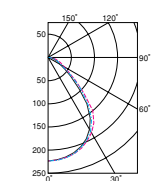

■照明率表

天井	壁	床	照射率 (×0.01)												
			0.4	0.6	0.8	1.0	1.25	1.5	2.0	2.5	3.0	4.0	5.0	7.0	10.0
70	30	10	23	32	36	40	43	45	48	50	52	53	54	56	57
		10	22	29	32	36	39	41	43	44	45	45	46	47	47
	50	30	18	26	30	34	38	40	44	47	48	51	52	54	55
		10	17	25	28	32	35	37	39	41	42	44	45	46	47
	30	10	14	23	26	30	35	37	41	44	46	48	50	52	54