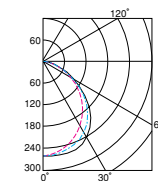

■照明率表

天井	壁	床	照射率 (×0.01)												
			0.4	0.6	0.8	1.0	1.25	1.5	2.0	2.5	3.0	4.0	5.0	7.0	10.0
70	30	10	31	43	50	56	62	65	70	74	76	79	81	83	84
		30	22	34	41	47	54	57	63	68	71	74	77	80	82
	50	10	21	32	38	44	49	52	57	60	62	64	66	68	69
		30	17	28	35	41	47	51	58	63	66	71	74	77	80
	30	10	17	27	33	39	45	48	53	57	59	62	64	66	68
		10	14	24	29	35	41	44	50	54	56	60	62	65	67
70	30	10	30	42	49	55	60	63	68	71	73	76	78	80	81
		10	29	39	45	50	54	57	60	63	64	66	67	69	70
	50	30	22	33	40	46	52	56	62	66	69	72	74	77	79
		10	21	32	38	43	48	51	56	59	61	64	65	67	68
	30	10	17	28	34	40	47	51	57	62	65	69	72	75	78
		10	14	24	29	35	41	44	50	54	56	60	62	64	67
50	30	10	21	32	39	44	50	54	59	63	65	68	70	72	74
		10	21	31	37	42	47	50	55	58	60	62	64	66	67
	50	30	17	27	33	39	45	49	55	59	62	65	68	71	73
		10	17	27	32	38	44	47	52	55	57	60	62	64	66
	30	10	14	24	29	35	40	44	49	53	55	59	61	63	65
		10	17	27	33	38	44	47	53	57	59	62	64	67	69
30	30	10	16	26	32	37	43	46	51	54	56	59	61	63	65
		10	14	24	29	34	40	43	49	52	55	58	60	62	64
	10	10	13	22	28	33	39	42	47	51	53	56	58	60	62
		0	0	0	0	0	0	0	0	0	0	0	0	0	0