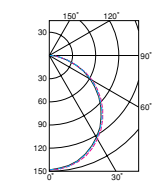

■照明率表

天井	壁	床	照射率 (×0.01)												
			0.4	0.6	0.8	1.0	1.25	1.5	2.0	2.5	3.0	4.0	5.0	7.0	10.0
70	30	10	18	25	30	33	37	39	42	44	45	47	48	50	51
		10	17	23	27	30	32	34	36	38	39	40	41	42	42
	50	30	13	19	24	27	31	34	37	40	42	45	46	48	50
		10	12	18	22	25	29	31	33	36	37	38	40	41	42
	30	30	10	16	20	23	27	30	34	37	39	42	44	46	48
		10	9	15	19	22	26	28	31	33	35	37	38	40	41
50	30	10	8	13	17	20	23	26	29	32	33	36	37	39	40
		10	8	13	16	20	23	25	29	31	33	35	37	39	40
	70	30	18	25	29	32	35	37	40	43	44	46	47	48	49
		10	17	23	26	29	32	33	36	37	38	40	41	42	42
	50	30	13	19	23	27	31	33	36	39	41	43	45	46	48
		10	12	18	22	25	28	30	33	35	36	38	39	40	41
30	30	10	16	19	23	27	29	33	36	38	41	43	45	47	
		10	9	15	19	22	25	28	31	33	35	37	38	39	41
	50	10	12	18	21	24	28	29	32	34	35	37	38	39	40
		10	12	18	21	24	28	29	32	34	35	37	38	39	40
	30	30	9	15	19	23	26	28	32	35	36	39	40	42	44
		10	9	15	18	22	25	27	30	33	34	36	37	39	40
50	30	10	8	13	16	20	23	25	29	31	33	35	36	38	39
		10	8	13	16	20	23	25	28	31	32	34	36	37	39
	70	30	9	15	19	22	25	28	31	33	35	37	38	40	41
		10	9	15	18	22	25	27	30	32	33	35	36	38	39
	30	10	8	13	16	20	23	25	28	31	32	34	36	37	39
		0	0	0	0	0	0	0	0	0	0	0	0	0	0