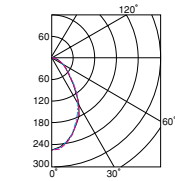

ルーバ 2灯用

マルチファインタイプ

L4802F

L4802Aのモデルチェンジ品

△希望小売価格 **8,200円**(税抜)

- ●ルーバ 銅板・白色仕上(高反射白色塗装)
- ●質量 1.0kg

※FHF32EXのみ使用可能

YX4022F+L4802Fの場合

照射角	縦方向	15度
	横方向	15度

■配光曲線

■照明率表

天井	壁	床	照射率 (×0.01)												
			0.4	0.6	0.8	1.0	1.25	1.5	2.0	2.5	3.0	4.0	5.0	7.0	10.0
70	30	10	31	43	50	56	62	65	70	74	76	79	81	83	84
		30	22	34	41	47	54	57	63	68	71	74	77	80	82
	50	10	21	32	38	44	49	52	57	60	62	64	66	68	69
		30	17	28	35	41	47	51	58	63	66	71	74	77	80
	30	10	17	27	33	39	45	48	53	57	59	62	64	66	68
		10	14	24	29	35	41	44	50	54	56	60	62	65	67
70	30	10	30	42	49	55	60	63	68	71	73	76	78	80	81
		10	29	39	45	50	54	57	60	63	64	66	67	69	70
	50	30	22	33	40	46	52	56	62	66	69	72	74	77	79
		10	21	32	38	43	48	51	56	59	61	64	65	67	68
	30	10	17	28	34	40	47	51	57	62	65	69	72	75	78
		10	14	24	29	35	41	44	50	54	56	60	62	64	67
50	30	10	21	32	39	44	50	54	59	63	65	68	70	72	74
		10	21	31	37	42	47	50	55	58	60	62	64	66	67
	50	30	17	27	33	39	45	49	55	59	62	65	68	71	73
		10	17	27	32	38	44	47	52	55	57	60	62	64	66
	30	10	14	24	29	35	40	44	49	53	55	59	61	63	65
		10	17	27	33	38	44	47	53	57	59	62	64	67	69
30	30	10	16	26	32	37	43	46	51	54	56	59	61	63	65
		10	14	24	29	34	40	43	49	52	55	58	60	62	64
	10	10	13	22	28	33	39	42	47	51	53	56	58	60	62
		0	0	0	0	0	0	0	0	0	0	0	0	0	0

格子ルーバ

L4892A

△希望小売価格 **24,400円**(税抜)

- ●枠 銅板・白色仕上
- ●ルーバ アルミ・白色仕上
- ●質量 2.5kg

YX4022F+L4892Aの場合

照射角	縦方向	45度
	横方向	45度

■配光曲線

■照明率表

乳白アクリルカバー

B4332A

△希望小売価格 **8,600円**(税抜)

- ●枠 銅板・白色仕上
- ●カバー アクリル・乳白色仕上
- ●質量 2.0kg

※非常灯には使用できません。

YX4022F+B4332Aの場合

■配光曲線

■照明率表