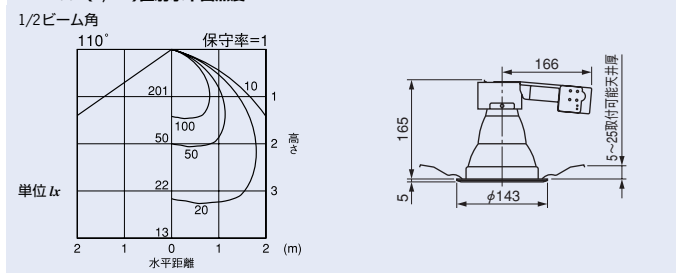

BD22001(L,WW)直射水平面照度

インバータ 断熱材施工不可