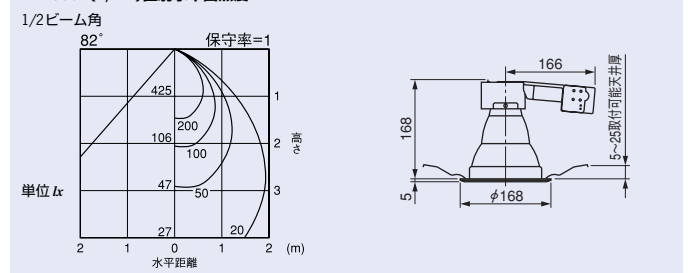

BD23001(L,WW)直射水平面照度

○=在庫対応品(配送期間を要します) △=受注生産品(ご注文後2週間を要します) ▲=受注生産品(ご注文後3～5週間を要します)
※希望小売価格には消費税は含まれておりません。
※仕様は予告なしに変更される場合があります。